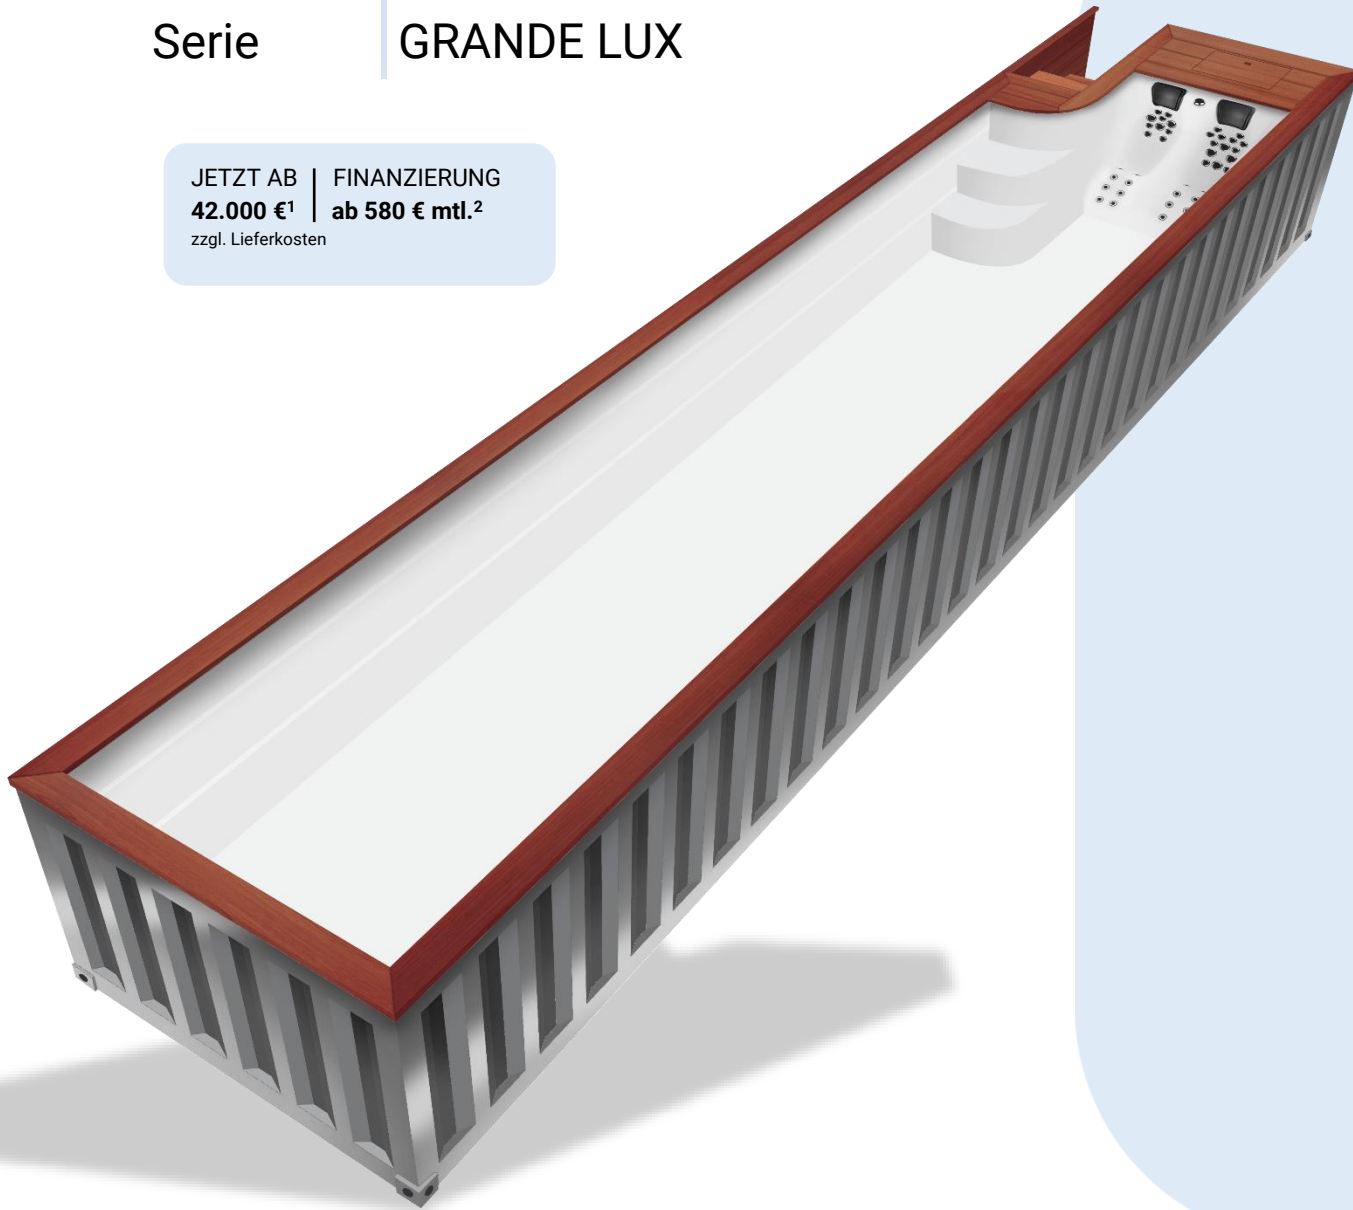

Modell COCO 1

Serie GRANDE LUX

JETZT AB | FINANZIERUNG
42.000 €¹ | **ab 580 € mtl.²**
zzgl. Lieferkosten

Technische Spezifikationen³

Gesamtabmessungen	11900 x 2500 x 1700 mm
Innenmaße	11500 x 2100 x 1550 mm
Füllmenge	19.000 Liter
Leergewicht	3.800 kg
Stromversorgung	220/240 V / 50/60 Hz
Sitzplätze	2 Lounger / Sitze
Wasserdüsen	57 Düsen insgesamt

Filter- & Pumpsystem

Filtersystem	4 Sets - Papier
Ozonisator	2 Stk.
Pumpsystem	3 x 3 PS, 3 x 2 PS
Wassersystem	Chlorid

Specials bereits enthalten

Computersteuerungssystem
Unterwasserbeleuchtung
Wasserlevelbeleuchtung
Gegenstromanlage
Wärmepumpe
Thermostat

+49 40 2285 999 29

hello@cocopools.com

www.cocopools.com