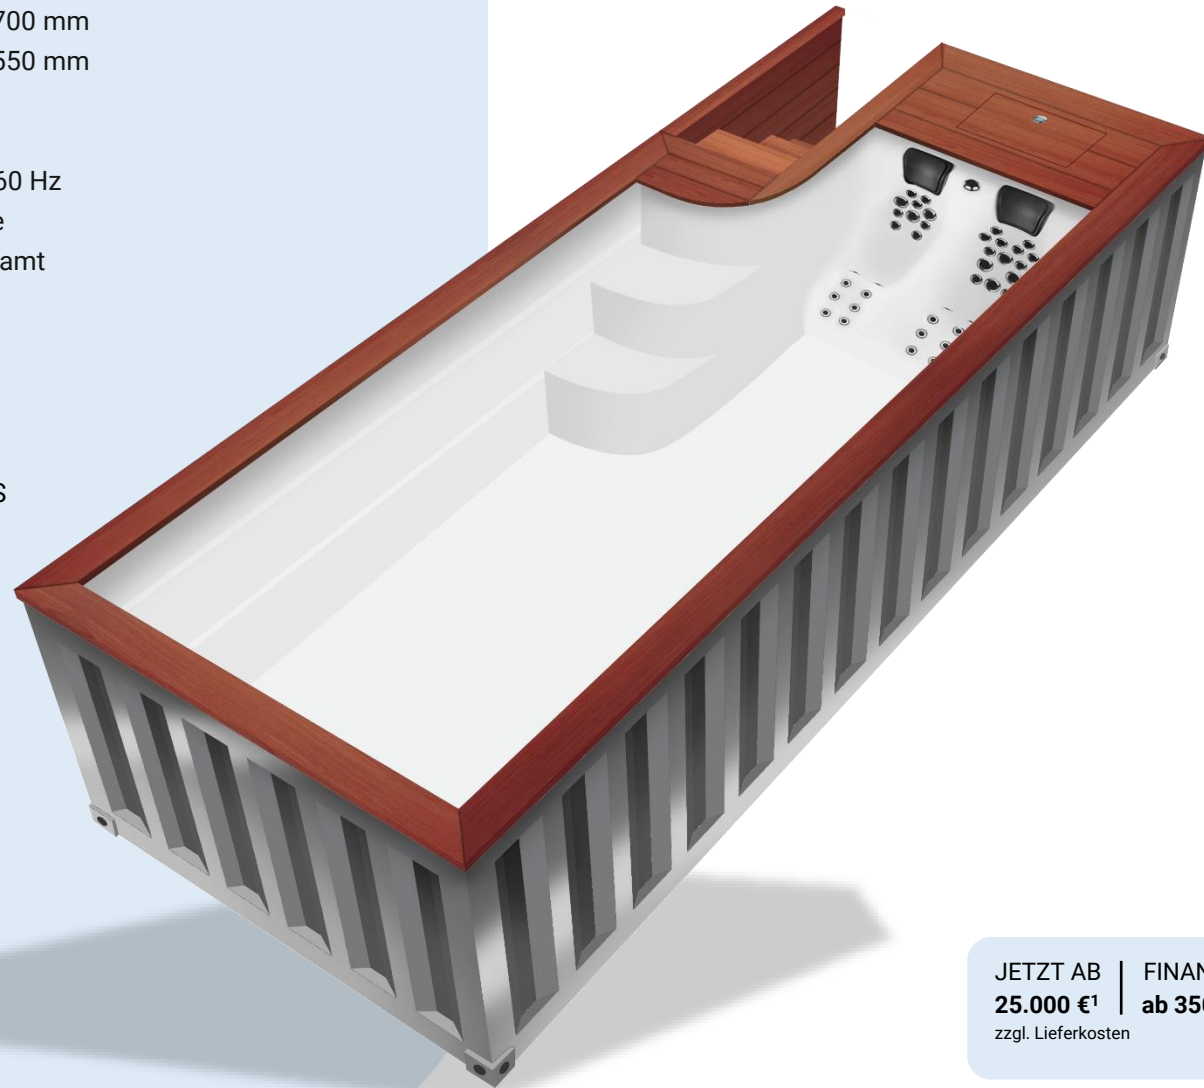

Modell COCO 1

Serie

VENTI LUX

Technische Spezifikationen³

Gesamtabmessungen	5900 x 2500 x 1700 mm
Innenmaße	5500 x 2100 x 1550 mm
Füllmenge	10.000 Liter
Leergewicht	1.900 kg
Stromversorgung	220/240 V / 50/60 Hz
Sitzplätze	2 Lounger / Sitze
Wasserdüsen	57 Düsen insgesamt

Filter- & Pumpsystem

Filtersystem	3 Sets - Papier
Ozonisator	1 Stk.
Pumpsystem	2 x 3 PS, 2 x 2 PS
Wassersystem	Chlorid

Specials bereits enthalten

Computersteuerungssystem
Unterwasserbeleuchtung
Wasserlevelbeleuchtung
Gegenstromanlage
Wärmepumpe
Thermostat

JETZT AB | FINANZIERUNG
25.000 €¹ | ab 350 € mtl.²
zzgl. Lieferkosten

+49 40 2285 999 29

hello@cocopools.com

www.cocopools.com