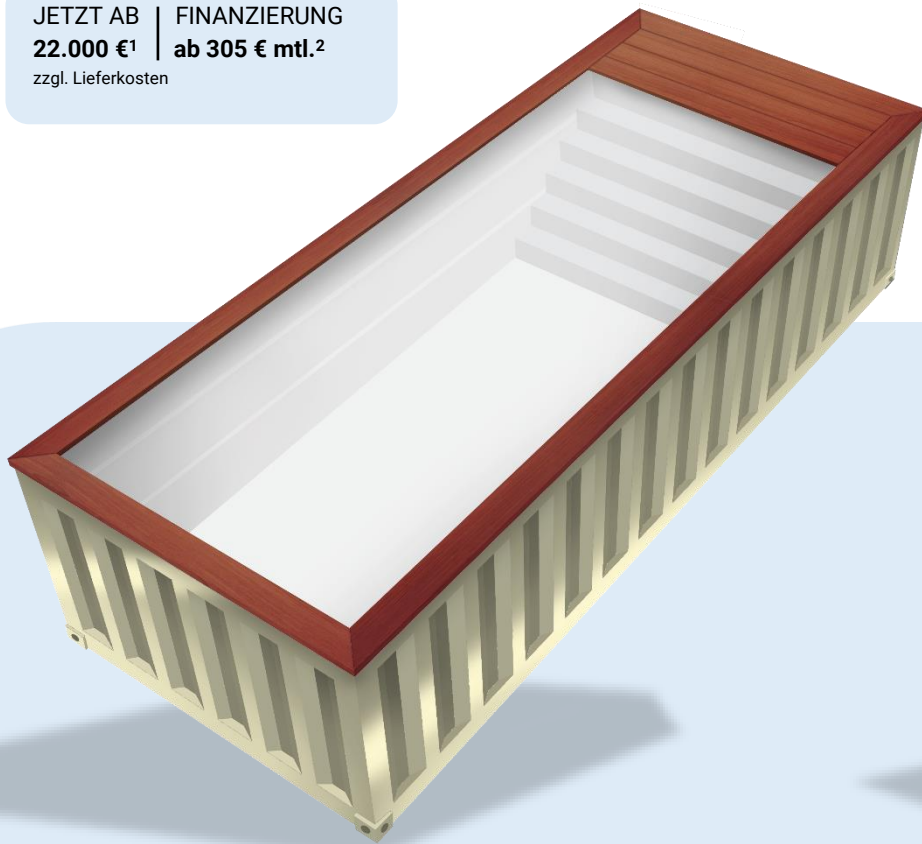

Modell COCO 1

Serie VENTI PURE

JETZT AB | FINANZIERUNG
22.000 €¹ | ab 305 € mtl.²
zzgl. Lieferkosten

Das Modell COCO 1 in der puristischen Ausführung mit einem klassischen Einstieg. Im Standard Container Look.