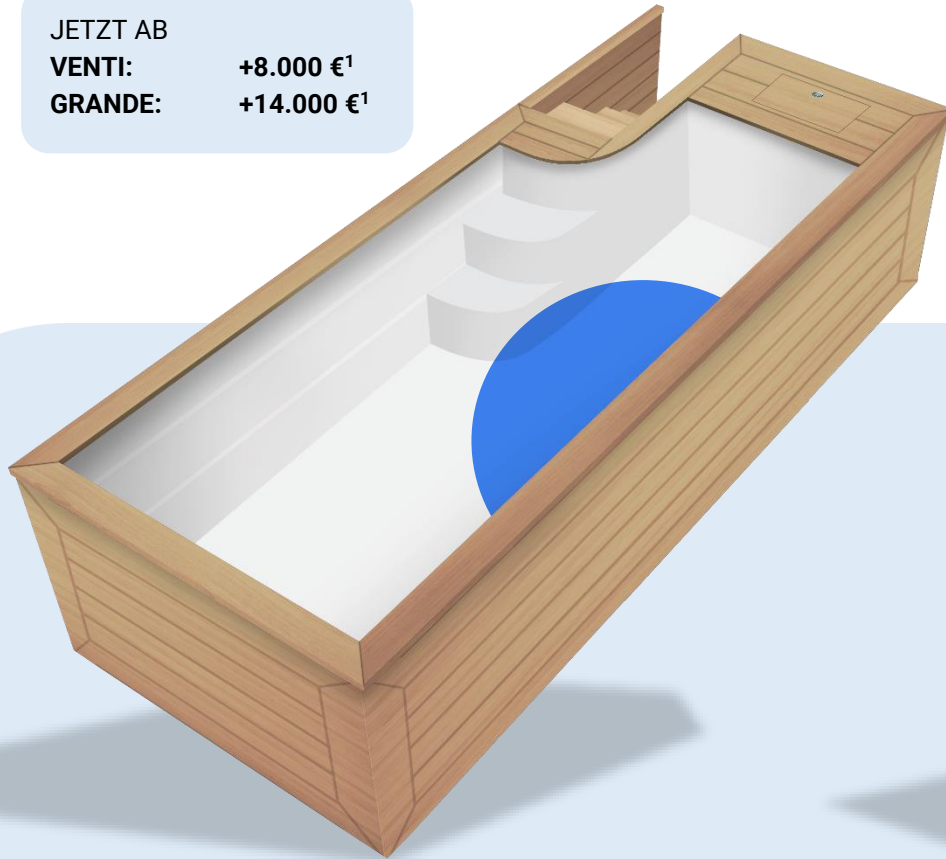

OPTIONALE VERKLEIDUNGEN

Für die Verkleidung des Pools haben wir neben unserem Standard Container Look noch die folgenden zwei Alternativen. Zudem gibt es die Poolbecken in verschiedenen Farben.

JETZT AB

VENTI: +8.000 €¹

GRANDE: +14.000 €¹