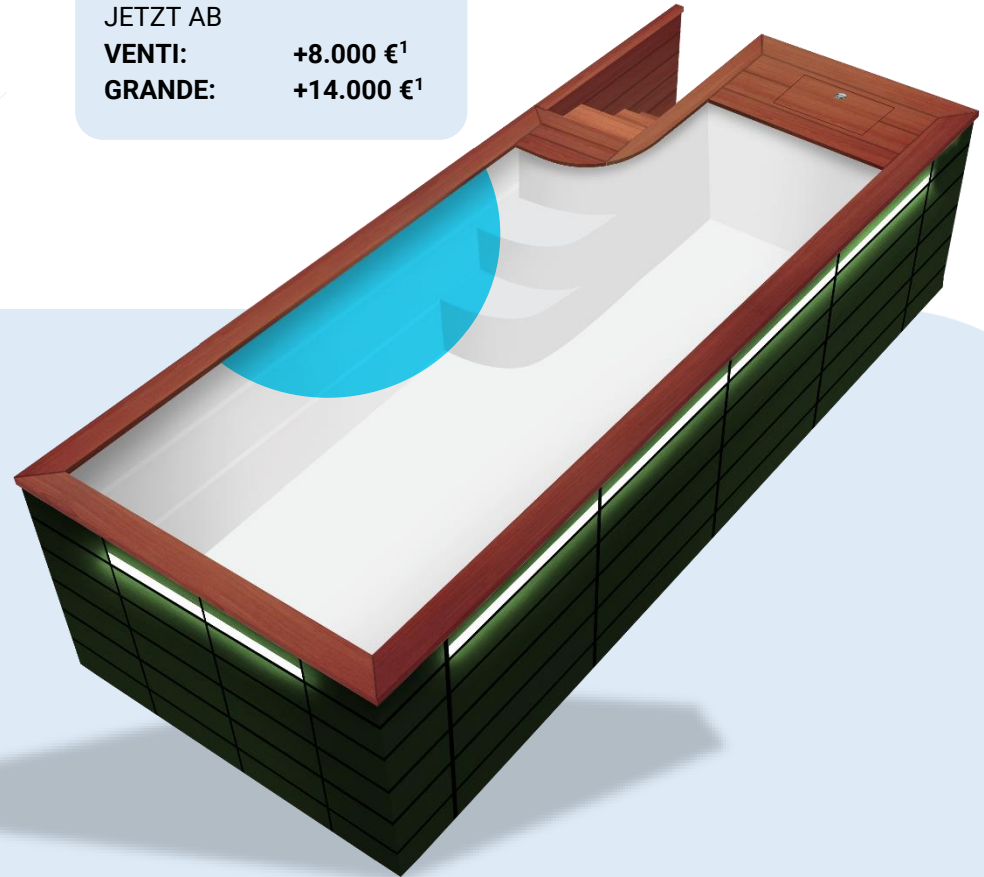

JETZT AB

VENTI: +8.000 €¹

GRANDE: +14.000 €¹

Holzverkleidung aus echtem Holz oder Holzimitat in verschiedenen Farben.

JETZT AB

VENTI: +8.000 €¹

GRANDE: +14.000 €¹

Acryl (Fiberglass Reinforcement) in verschiedenen Farben mit optionalem LED-Licht.