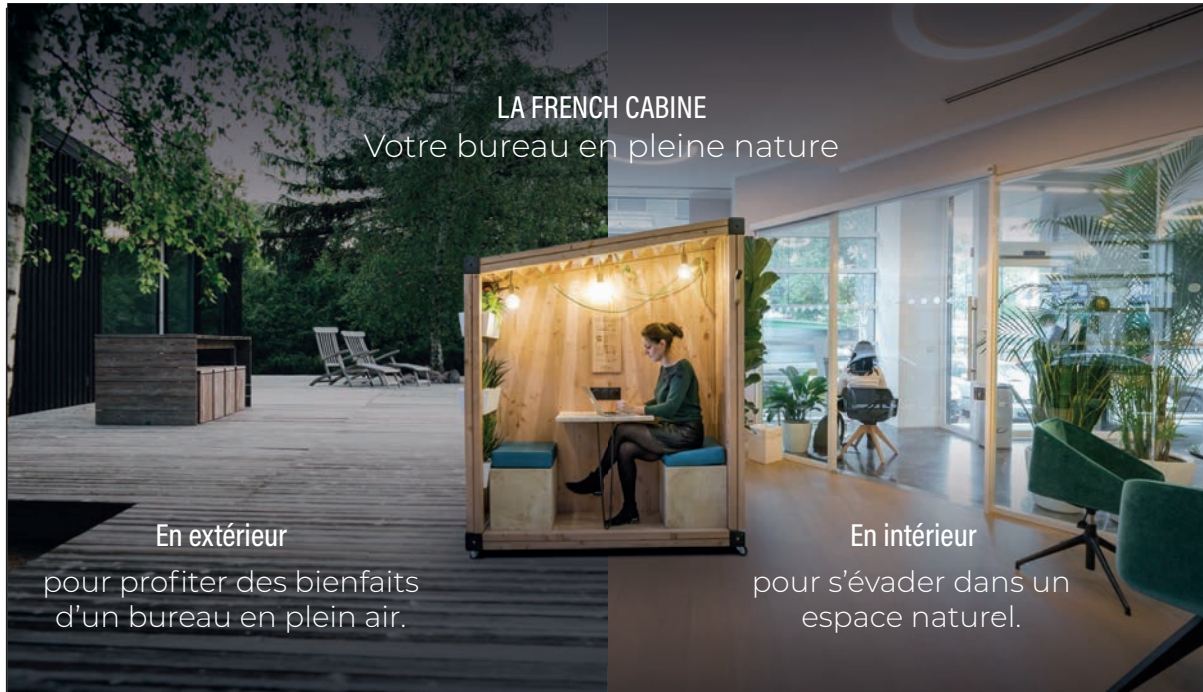

EPHEMERE
SQUARE

vous propose des espaces de réunion
lors de vos événements !

la french
CABANE

// Ephemere Square distribue en exclusivité les Cabines de La French Cabane

la french
CABANE

MISSION: Créer des espaces de travail responsables pour provoquer des projets vertueux

ÉQUIPEMENTS

- Panneau côtés en claire-voie
- Toit lattes inclinées (ombrage)
- Mobilier : 1 table et 2 bancs
- Livré monté sur roulettes
- Toit transparent étanche en option

COMPOSEZ VOTRE CABINE SELON VOS BESOINS

CABINE 2 PLACES
Cabine seule

CABINE 4 PLACES
Cabine 2 places + 1 rallonge

CABINE 6 PLACES
Cabine 2 places + 2 rallonges

CARACTÉRISTIQUES

- Essence de bois : Pin Douglas origine France
- Norme anti-feu : Classé M3
- Norme électrique : Résistance à l'eau (IP65 et IP44)
- Facilité de manutention : Livré monté sur roulettes, transportable (intérieur / extérieur), passe entre les portes

// La French Cabine s'adapte à tous vos événements

SALON & CONGRÈS

Créez des espaces pour que les exposants et les visiteurs échangent dans de bonnes conditions.

ÉVÉNEMENT D'ENTREPRISE

Proposez des espaces de créativité, de réunions, de partage...