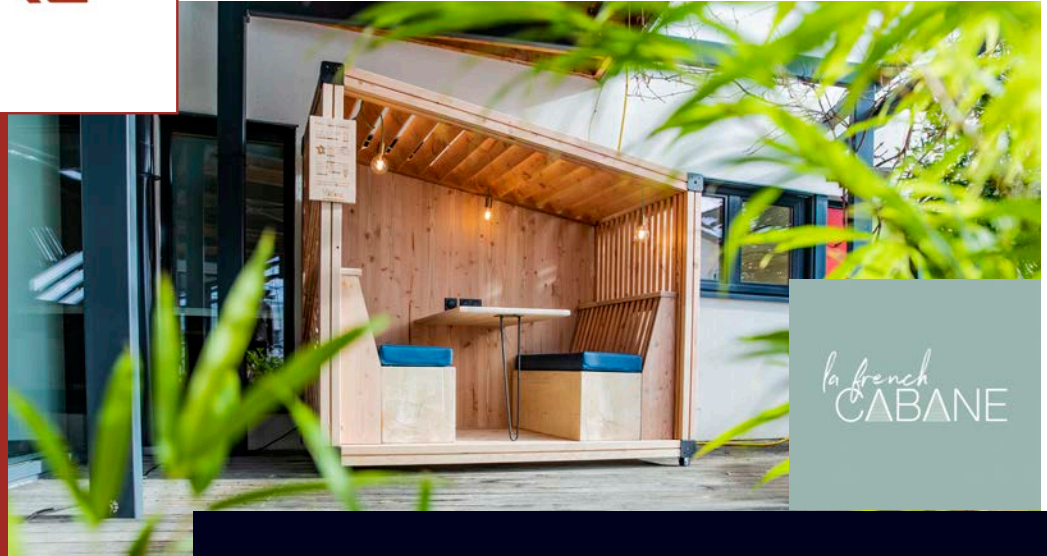

EPHEMERE
SQUARE

vous propose des espaces de réunion
lors de vos événements !

la french
CABANE

// Ephemere Square distribue en exclusivité les Cabines de La French Cabane

la french
CABANE

MISSION: Créer des espaces de travail responsables pour provoquer des projets vertueux

Grâce à un design minimaliste et épuré qui vous rapprochera de la nature, la French Cabane est un lieu propice à la concentration, à la créativité et aux énergies positives.

Majoritairement en bois, matériau durable par excellence, l'ensemble des composants de structure est fabriqué en France.

CABINE 2 PLACES

RALLONGE 2 PLACES

ÉQUIPEMENTS

- Panneau fond bois Tripli
- Panneau côtés en claire-voie
- Toit lattes inclinées (ombrage)
- Mobilier : 1 étagère, 1 patère, 1 table et 2 bancs
- Éclairage : lampes suspendues
- Connectique intérieure
- Livré monté sur roulettes
- Toit transparent étanche en option