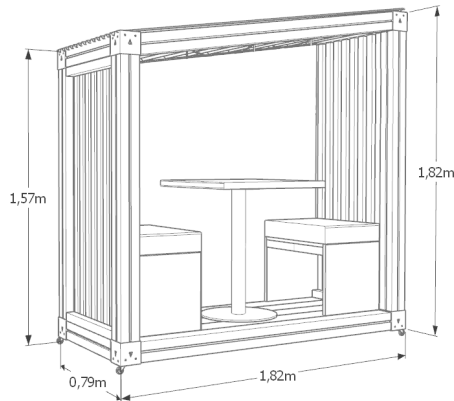

CABINE 2 PLACES

RALLONGE 2 PLACES

ÉQUIPEMENTS

- Panneau fond bois Tripli
- Panneau côtés en claire-voie
- Toit lattes inclinées (ombrage)
- Mobilier : 1 étagère, 1 patère, 1 table et 2 bancs
- Éclairage : lampes suspendues
- Connectique intérieure
- Livré monté sur roulettes
- Toit transparent étanche en option

ÉQUIPEMENTS

- Panneau côtés en claire-voie
- Toit lattes inclinées (ombrage)
- Mobilier : 1 table et 2 bancs
- Livré monté sur roulettes
- Toit transparent étanche en option

COMPOSEZ VOTRE CABINE SELON VOS BESOINS