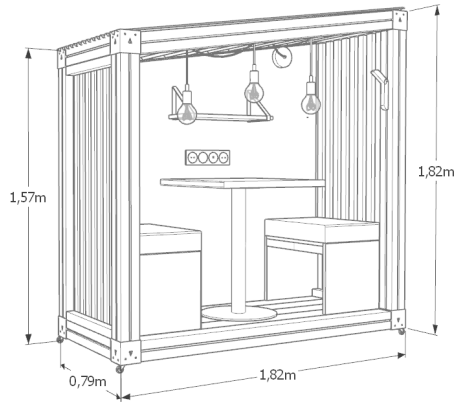

CABINE 2 PLACES

RALLONGE 2 PLACES

ÉQUIPEMENTS

- Panneau fond bois Tripli
- Panneau côtés en claire-voie
- Toit lattes inclinées (ombrage)
- Mobilier : 1 étagère, 1 patère, 1 table et 2 bancs
- Éclairage : lampes suspendues
- Connectique intérieure
- Livré monté sur roulettes
- Toit transparent étanche en option

ÉQUIPEMENTS

- Panneau côtés en claire-voie
- Toit lattes inclinées (ombrage)
- Mobilier : 1 table et 2 bancs
- Livré monté sur roulettes
- Toit transparent étanche en option

COMPOSEZ VOTRE CABINE SELON VOS BESOINS