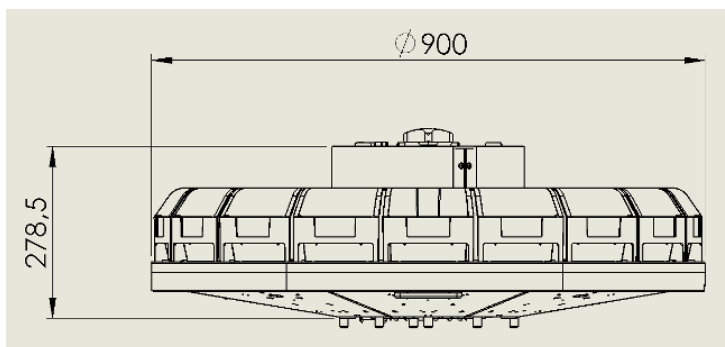

Produktdatenblatt: Storage Tower- Disc

Abmessungen:

Max Höhe (6 Scheiben):	185 cm
Durchmesser:	90 cm
Sicherheitsabstand:	50cm

Technische Daten:

Gewicht:	378kg insgesamt / 40kg pro Scheibe
Max Gewicht/Scheibe	100kg
Bereitstellungsvolumen:	18 Boxen à 1,8L (max. 5kg/Box) oder 9 Boxen à 4 L (Max 5kg/Box)
Waage:	0,4 Gramm genau
Optionaler Scanner	