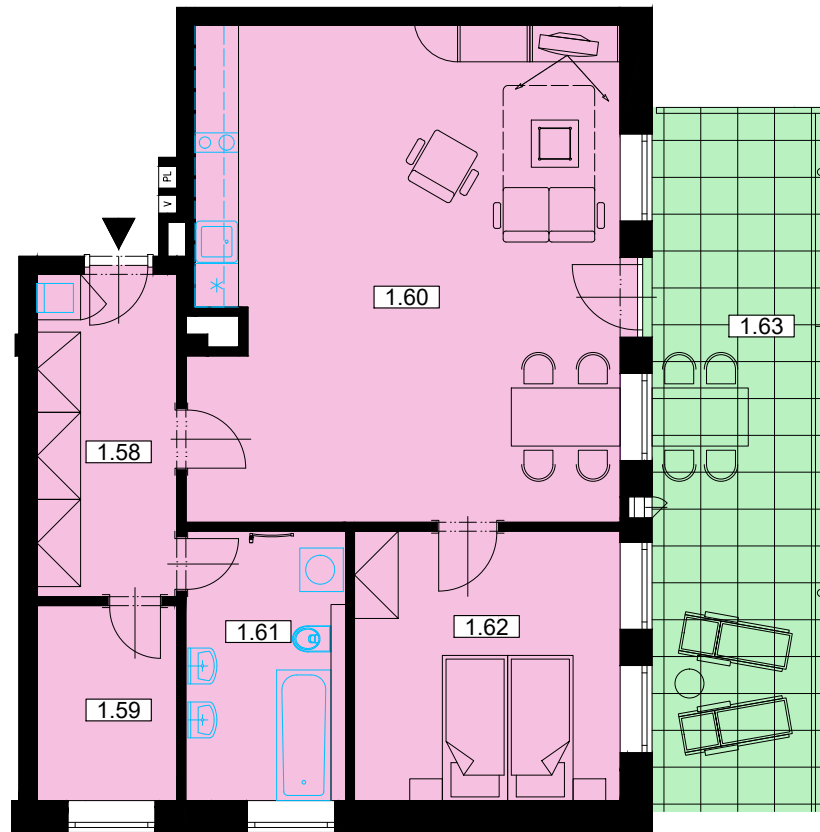

Byt B.34 - 2+KK/1NP, jednotka 95/2

Celková plocha: 81,0m²

	m ²
CELKOVÁ PLOCHA VNITŘNÍ A VENKOVNÍ	81,0
PODLAHOVÁ PLOCHA VČ. SKLEPU*	81,0

Č.M.	ÚČEL MÍSTNOSTI	PLOCHA m ²
1.58	PŘEDSÍŇ	9,1
1.59	KOMORA	5,0
1.60	OBÝVACÍ POKOJ	39,4
1.61	KOUPELNA	7,5
1.62	POKOJ	13,2
	SKLEP	3,3
UŽITNÁ PLOCHA BYTU		77,5
CELKOVÁ PRODEJNÍ PLOCHA		81,0

*dle nařízení vlády č. 366/2013 Sb.

Půdorys

Pohled jižní

Pohled západní

Řez