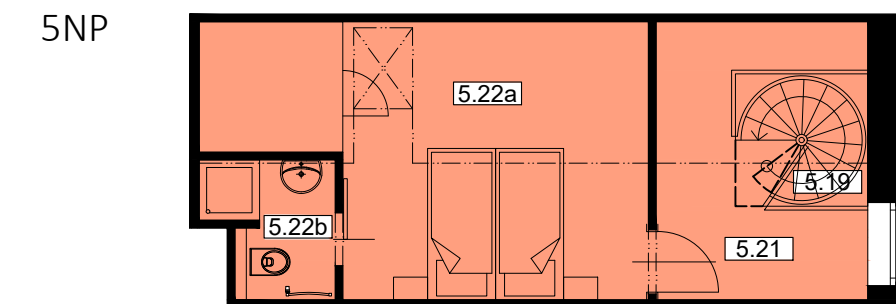

Byt B.32 - 4+KK/4NP,5NP, jednotka 95/32

Celková plocha: 115,4m² | Balkon 6,3m²

4NP

5NP

	m ²
CELKOVÁ PLOCHA VNITŘNÍ A VENKOVNÍ	115,4
PODLAHOVÁ PLOCHA*	100,0
PLOCHA BALKONU	6,3
PLOCHA POD ŠIKMINOU	9,1

Č.M.	ÚČEL MÍSTNOSTI	PLOCHA m ²
4.65	PŘEDSÍŇ	9,2
4.66	ŠATNA	12,3
4.67	POKOJ	13,2
4.68a	OBÝVACÍ POKOJ	23,5
4.68b	KUCHYŇSKÝ KOUT	7,6
4.71	KOUPELNA	4,7
4.72	WC	1,6
5.19	SCHODIŠTĚ	2,0
5.21	PODKROVNÍ PROSTOR	7,5
5.22a	PODKROVNÍ PROSTOR	17,7
5.22b	KOUPELNA	2,8
	SKLEP	3,3
UŽITNÁ PLOCHA BYTU		105,4
CELKOVÁ PRODEJNÍ PLOCHA		115,4