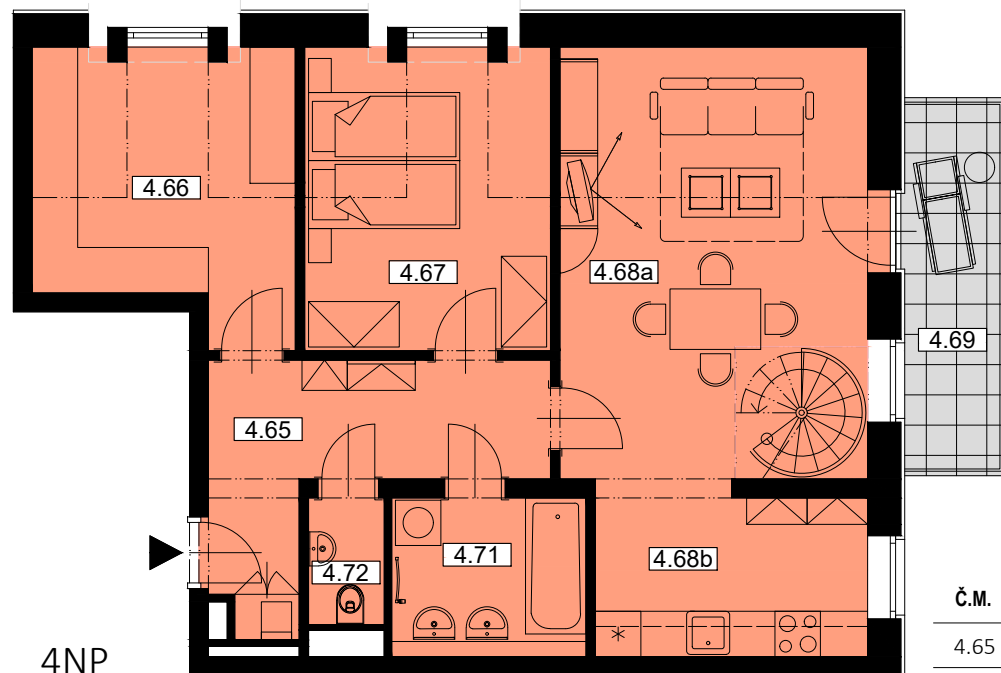

Byt B.32 - 4+KK/4NP,5NP, jednotka 95/32

Celková plocha: 115,4m² | Balkon 6,3m²

4NP

5NP

	m ²
CELKOVÁ PLOCHA VNITŘNÍ A VENKOVNÍ	115,4
PODLAHOVÁ PLOCHA*	100,0
PLOCHA BALKONU	6,3
PLOCHA POD ŠIKMINOU	9,1

Č.M.	ÚČEL MÍSTNOSTI	PLOCHA m ²
4.65	PŘEDSÍŇ	9,2
4.66	ŠATNA	12,3
4.67	POKOJ	13,2
4.68a	OBÝVACÍ POKOJ	23,5
4.68b	KUCHYŇSKÝ KOUT	7,6
4.71	KOUPELNA	4,7
4.72	WC	1,6
5.19	SCHODIŠTĚ	2,0
5.21	PODKROVNÍ PROSTOR	7,5
5.22a	PODKROVNÍ PROSTOR	17,7
5.22b	KOUPELNA	2,8
	SKLEP	3,3
UŽITNÁ PLOCHA BYTU		105,4
CELKOVÁ PRODEJNÍ PLOCHA		115,4

*dle nařízení vlády č. 366/2013 Sb.

Půdorys

Pohled severní

Pohled západní

Řez