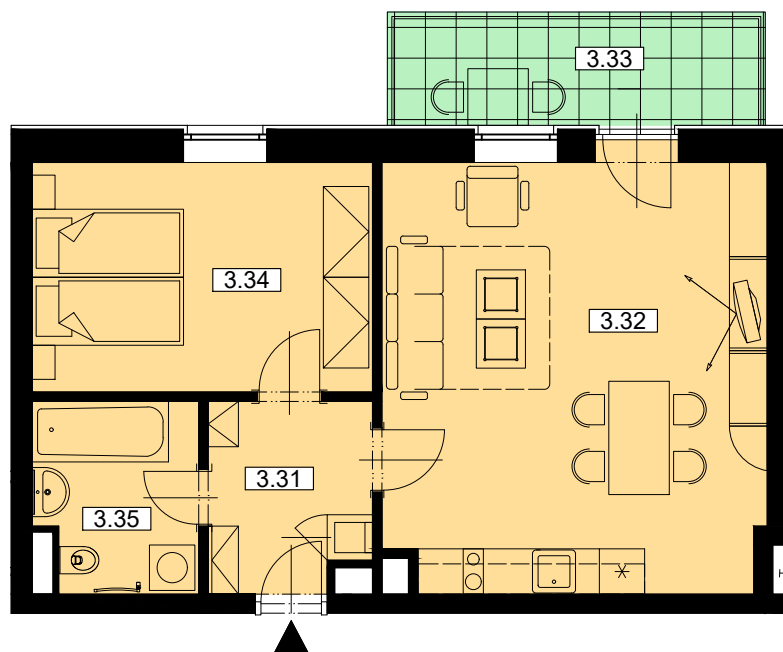

Byt B.17 - 2+KK/3NP, jednotka 95/15

Celková plocha: 64,6m² | Balkon 6,9m²

	m ²
CELKOVÁ PLOCHA VNITŘNÍ A VENKOVNÍ	64,6
PODLAHOVÁ PLOCHA VČ. SKLEPU*	57,7
PLOCHA TERASY BALKONU ZAHRÁDKY	6,9

Č.M.	ÚČEL MÍSTNOSTI	PLOCHA m ²
3.31	PŘEDSÍŇ	5,2
3.32	OBÝVACÍ POKOJ	28,8
3.34	POKOJ	13,4
3.35	KOUPELNA	5,0
	SKLEP	3,3

UŽITNÁ PLOCHA BYTU 55,7

CELKOVÁ PRODEJNÍ PLOCHA 64,6

*dle nařízení vlády č. 366/2013 Sb.

Půdorys

Pohled severní

Pohled západní

Řez