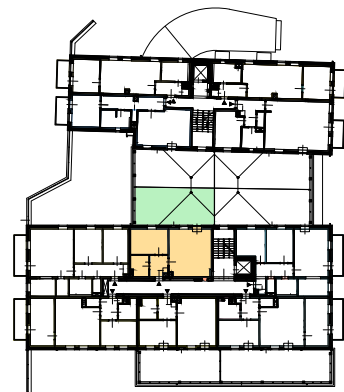

Byt B.7 - 2+KK/2NP, jednotka 95/5

Celková plocha: 102,1m² | Terasa 44,4m²

	m ²
CELKOVÁ PLOCHA VNITŘNÍ A VENKOVNÍ	102,1
PODLAHOVÁ PLOCHA VČ. SKLEPU*	57,7
PLOCHA TERASY BALKONU ZAHRÁDKY	44,4

Č.M.	ÚČEL MÍSTNOSTI	PLOCHA m ²
2.31	PŘEDSÍŇ	5,3
2.32	OBÝVACÍ POKOJ	28,8
2.33	POKOJ	13,5
2.34	KOUPELNA	5,0
	SKLEP	3,3

UŽITNÁ PLOCHA BYTU 55,9
CELKOVÁ PRODEJNÍ PLOCHA 102,1

*dle nařízení vlády č. 366/2013 Sb.

Půdorys

Pohled severní

Pohled západní

Řez