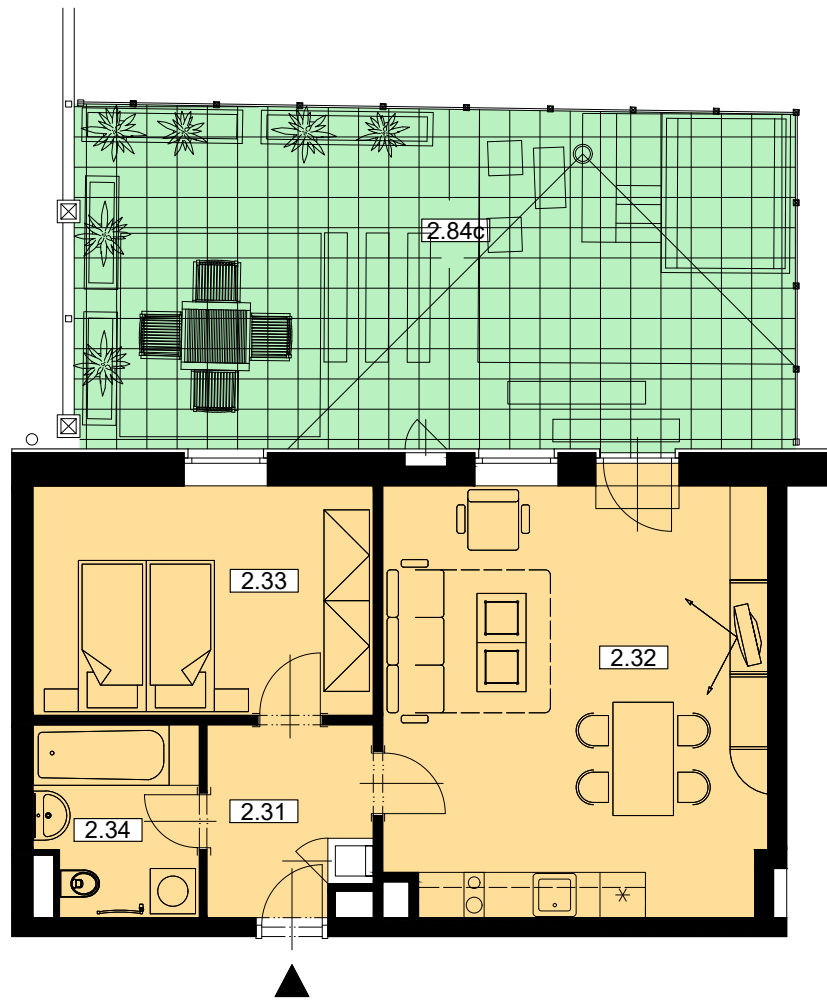

Byt B.7 - 2+KK/2NP, jednotka 95/5

Celková plocha: 102,1m² | Terasa 44,4m²

	m ²
CELKOVÁ PLOCHA VNITŘNÍ A VENKOVNÍ	102,1
PODLAHOVÁ PLOCHA VČ. SKLEPU*	57,7
PLOCHA TERASY BALKONU ZAHRÁDKY	44,4

Č.M.	ÚČEL MÍSTNOSTI	PLOCHA m ²
2.31	PŘEDSÍŇ	5,3
2.32	OBÝVACÍ POKOJ	28,8
2.33	POKOJ	13,5
2.34	KOUPELNA	5,0
	SKLEP	3,3

UŽITNÁ PLOCHA BYTU 55,9
CELKOVÁ PRODEJNÍ PLOCHA 102,1

*dle nařízení vlády č. 366/2013 Sb.

Půdorys

Pohled severní

Pohled západní

Řez