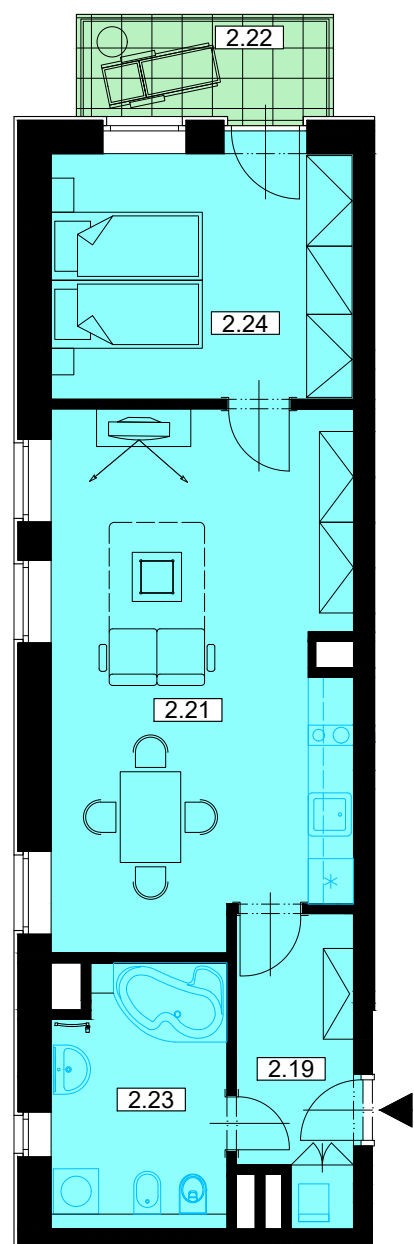

Byt B.6 - 2+KK/2NP, jednotka 95/14

Celková plocha: 63,2m² | Balkon 4,5m²

	m ²
CELKOVÁ PLOCHA VNITŘNÍ A VENKOVNÍ	63,2
PODLAHOVÁ PLOCHA VČ. SKLEPU*	58,7
PLOCHA TERASY BALKONU ZAHŘÁDKY	4,5

Č.M.	ÚČEL MÍSTNOSTI	PLOCHA m ²
2.19	PŘEDSÍŇ	5,6
2.21	POKOJ	12,9
2.23	KOUPELNA	7,4
2.24	OBÝVACÍ POKOJ	27,1
	SKLEP	3,3
UŽITNÁ PLOCHA BYTU		56,3
CELKOVÁ PRODEJNÍ PLOCHA		63,2

*dle nařízení vlády č. 366/2013 Sb.

Půdorys

Pohled severní

Pohled západní

Řez