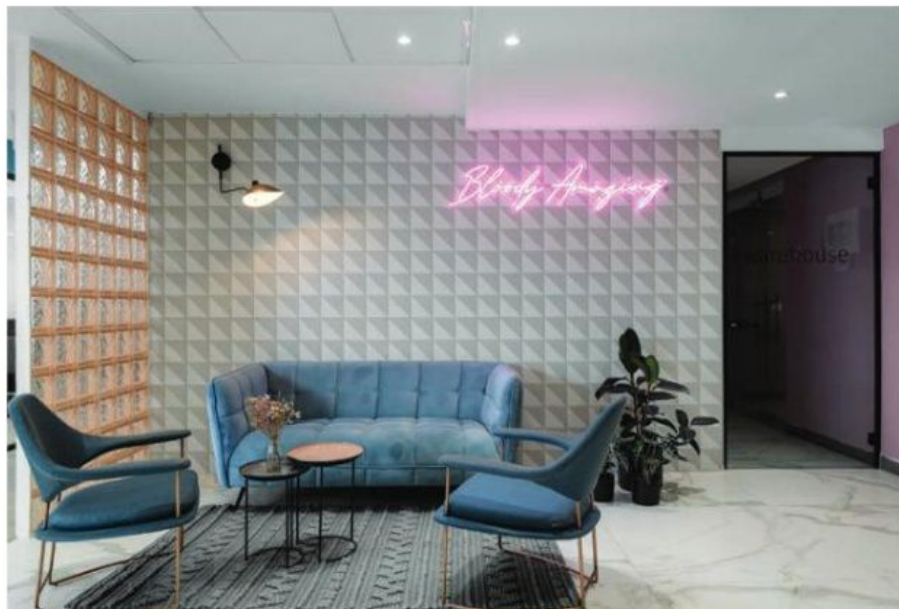

עיצוב שני רינג, סטודיו desiRing // צילום אדריאן דודה

בחדרי הישיבות משולבים גופים שעוצבו במיוחד עבור הפרויקט עם רשתות ורודות בגוון התואם את האריחים על הקירות

משרדי חברת היי-טק, החולשים על פני קומה שלמה במגדל במרכז תל אביב.

העיצוב מבקש לשבור את המראה ההיי-טקי המוכר, ולייצר אווירה דרמטית משולבת ניאון ורזה, מסדרונות צבעונים בשחור וכחול, גרפיטי על קיר המסדרון הארוך, אריחי קררה גדולים ובהירים וחיפוי קיר באריחים גרפיים משולבים אפור ולבן בגודל 15/15. בלובי תוחם את אזור הישיבה קיר לבני זכוכית ורודים, ובקצה המסדרון, אותם לבנים מייצרים קיר מעוגל, עם מנורה כדורית תלויה במרכזו. האופן שבו האור נשבר דרך האריחים בשעות השונות של היום הוא לא פחות ממופלא.