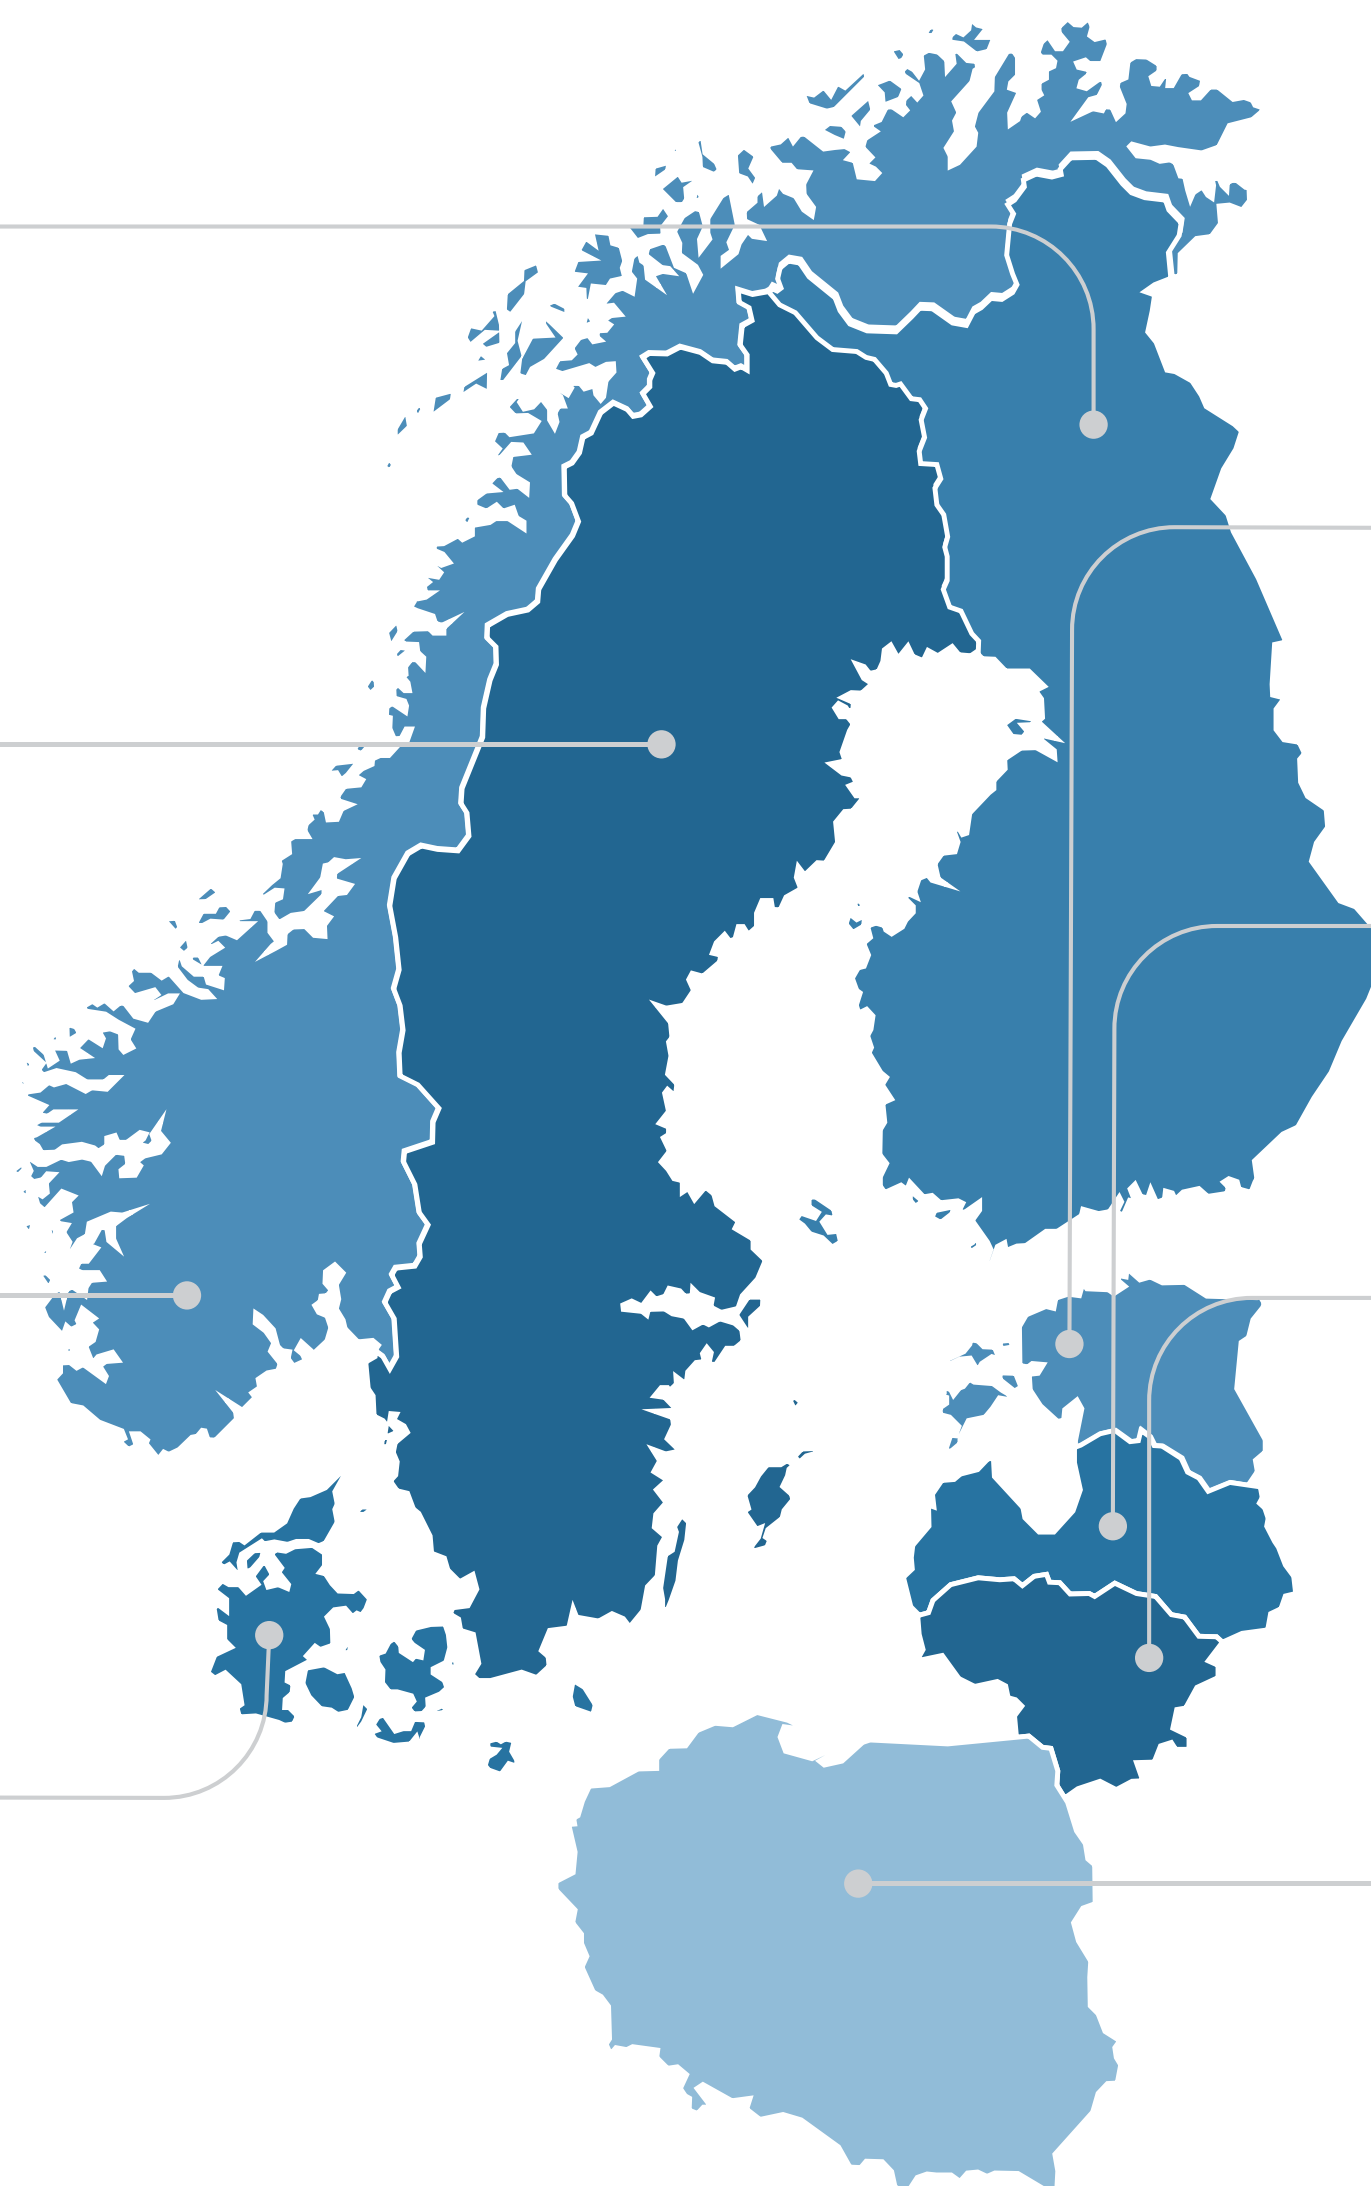

FINSKO

Celovozové přepravy a dokládky - **DENNĚ**

Sběrné linky - **TÝDNĚ**

ŠVÉDSKO

Celovozové přepravy a dokládky - **DENNĚ**

Sběrné linky - **2X TÝDNĚ**

NORSKO

Celovozové přepravy a dokládky - **DENNĚ**

Sběrné linky - **2X TÝDNĚ**

DÁNSKO

Celovozové přepravy a dokládky - **DENNĚ**

Sběrné linky - **TÝDNĚ**

ESTONSKO

Celovozové přepravy a dokládky - **DENNĚ**

Sběrné linky - **TÝDNĚ**

LOTYŠSKO

Celovozové přepravy a dokládky - **DENNĚ**

Sběrné linky - **TÝDNĚ**

LITVA

Celovozové přepravy a dokládky - **DENNĚ**

Sběrné linky - **TÝDNĚ**

POLSKO

Celovozové přepravy a dokládky - **DENNĚ**

Sběrné linky - **2X TÝDNĚ**