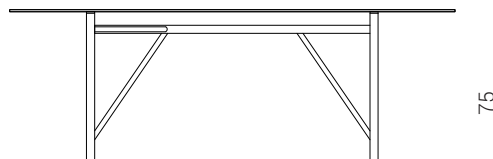

Tubolar

Dimensioni

200 x 100 x 75 cm

220 x 100 x 75 cm

Materiali - Finiture

Base: metallo
verniciato a polvere
opaco

Piano: cristallo
temperato a filo lucido
- elisse, rettangolare

Colori

Base: ottone, nero

Piano: grigio fumè

Dimensions

200 x 100 x 75 cm

220 x 100 x 75 cm

Materials - Finishes

Base: powder coated
matt metal

Top: polished edge
tempered glass - ellipse,
rectangular

Colors

Base: brass, black

Top: smoked grey

mentemano

75

rettangolare/rectangular

100

200 / 220