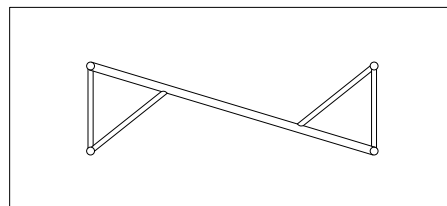

Tubolar

Dimensioni

200 x 100 x 75 cm

220 x 100 x 75 cm

Materiali - Finiture

Base: metallo
verniciato a polvere
opaco

Piano: cristallo
temperato a filo lucido
- elisse, rettangolare

Colori

Base: ottone, nero

Piano: grigio fumè

Dimensions

200 x 100 x 75 cm

220 x 100 x 75 cm

Materials - Finishes

Base: powder coated
matt metal

Top: polished edge
tempered glass - ellipse,
rectangular

Colors

Base: brass, black

Top: smoked grey

mentemano

75

rettangolare/rectangular

100

200 / 220