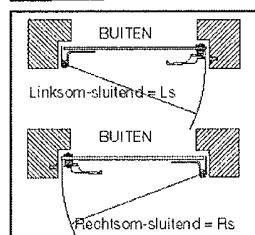

BESTELFORMULIER

Isolatie hardglas Binnendraaiend Draairaam

Glasmaat = draairaam
 isolatie glas
 binnendr.
 spinningbreedte -2 x 4 mm
 spinninghoogte -16 mm
 Onderdorpelprofiel apart
 bijbestellen

Aantal	Draairaam Links / Rechts	Sponing of glasmaat breedte	Spiegelende sponing of glasmaat hoogte	Maat A	Maat C	Maat D	Maat E	Maat F	Kleur omran- ding wit/zwart

Productomschrijving:
 RVS Scharnier 25018
 Teleuizetter
 Raamsluiters
 Aluminium lekdorpel
 Sluithaak lang

Aantal	
	Onderdorpelprofiel