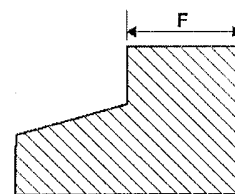

BESTELFORMULIER

Isolatie hardglas Binnendraaiend Draairaam

Glasmaat = draairaam
 isolatie glas
 binnendr.
 spinningbreedte -2 x 4 mm
 spinninghoogte -16 mm
 Onderdorpelprofiel apart
 bijbestellen

Aantal	Draairaam Links / Rechts	Sponing of glasmaat breedte	Spiegelende sponing of glasmaat hoogte	Maat A	Maat C	Maat D	Maat E	Maat F	Kleur omran- ding wit/zwart

Productomschrijving:
 RVS Scharnier 25018
 Teleuizetter
 Raamsluiters
 Aluminium lekdorpel
 Sluithaak lang

Aantal	
	Onderdorpelprofiel