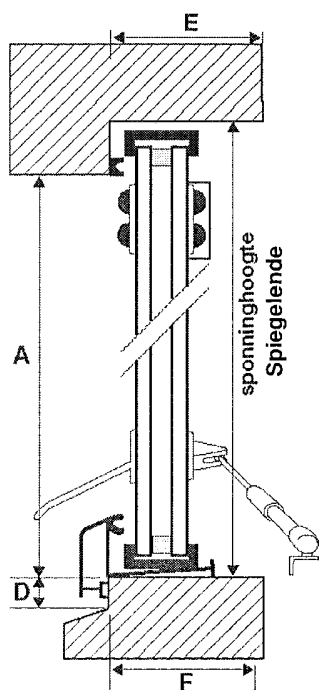

BESTELFORMULIER

Isolatie hardglas Binnendraaiend Draairaam

Glasmaat = draairaam
 isolatie glas
 binnendr.
 spinningbreedte -2 x 4 mm
 spinninghoogte -16 mm
 Onderdorpelprofiel apart
 bijbestellen

Aantal	Draairaam Links / Rechts	Sponing of glasmaat breedte	Spiegelende sponing of glasmaat hoogte	Maat A	Maat C	Maat D	Maat E	Maat F	Kleur omran- ding wit/zwart

Productomschrijving:
 RVS Scharnier 25018
 Teleuizetter
 Raamsluiters
 Aluminium lekdorpel
 Sluithaak lang

Aantal	
	Onderdorpelprofiel