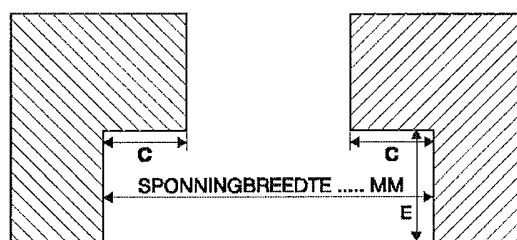

BESTELFORMULIER

Isolatie hardglas Binnendraaiend Draairaam

Glasmaat = draairaam
 isolatie glas
 binnendr.
 spinningbreedte -2 x 4 mm
 spinninghoogte -16 mm
 Onderdorpelprofiel apart
 bijbestellen

Aantal	Draairaam Links / Rechts	Sponing of glasmaat breedte	Spiegelende sponing of glasmaat hoogte	Maat A	Maat C	Maat D	Maat E	Maat F	Kleur omran- ding wit/zwart

Productomschrijving:
 RVS Scharnier 25018
 Teleuizetter
 Raamsluiters
 Aluminium lekdorpel
 Sluithaak lang

Aantal	
	Onderdorpelprofiel