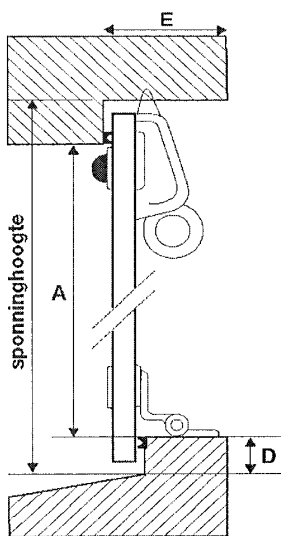

### Enkel hardglas Valraam type A

Glasmaat = valraam  
enkel glas

sponningbreedte -2 x 3 mm  
sponninghoogte -9 mm  
Valdop of valbeugel apart  
bijbestellen

Aantal	Sponning of glasmaat breedte	Sponning of glasmaat hoogte	Maat A	Maat C	Maat D	Maat E	Maat F

Productomschrijving:  
Kunststof raamknip  
RVS Scharnier 2503A

Aantal	
	Valbeugel
	Valdop