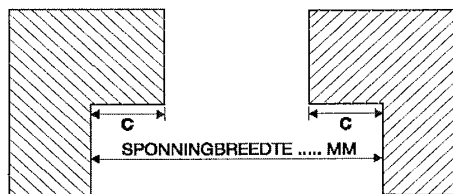

### Enkel hardglas Valraam type A

Glasmaat = valraam  
enkel glas

sponningbreedte -2 x 3 mm  
sponninghoogte -9 mm  
Valdop of valbeugel apart  
bijbestellen

Aantal	Sponning of glasmaat breedte	Sponning of glasmaat hoogte	Maat A	Maat C	Maat D	Maat E	Maat F