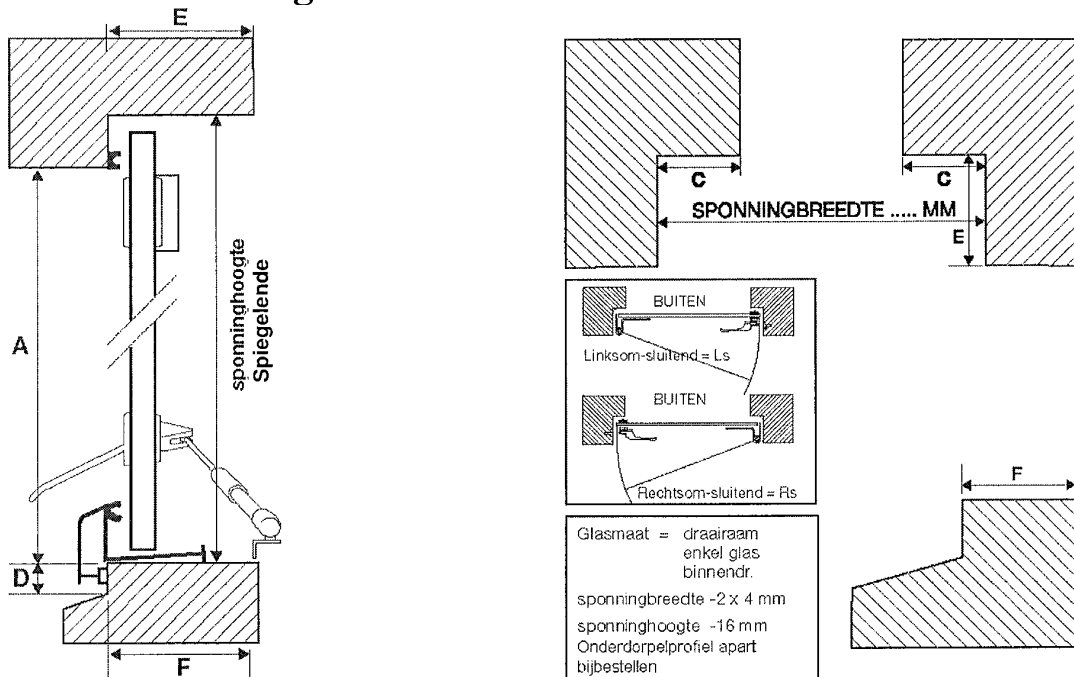

### Enkel hardglas Binnendraaiend Draairaam 6mm

Aantal	Draairaam Links / Rechts	Sponning of glasmaat breedte	Spiegelende sponning of glasmaat hoogte	Maat A	Maat C	Maat D	Maat E	Maat F

Productomschrijving:  
 RVS Scharnier 2508  
 Teleuitzetter  
 Raamsluiser  
 Aluminium lekdorpel