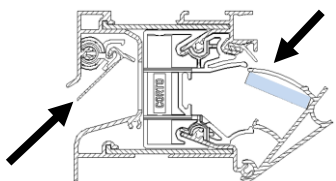

Totaalmaat

Totaalmaat = productiemaat = breedte raam
 Inbouwhoogte = 65 mm
 Roosterhoogte = 60 mm
 Maximale totaalmaat onder garantie = 3500 mm

Te bedienen binnenrooster

Types

Corto

Basso

Medio

Alto

Largo

Grando

DucoFilter + ZR - klep

Uitvoering

De AK & AK+ versie verschillen in spleethoogte

Handmatig / Koord / Stang

Buitenkap

Opvulprofiel

Dikte raamprofiel DucoTop 60 'ZR' AK(+)

Op basis van de dikte van het raamprofiel, wordt de maatvoering van het (binnen)onderprofiel bepaald. Wanneer het rooster dieper wordt uitgevoerd dan het raamprofiel, loopt het aluminium (binnen)onderprofiel door wegens esthetische redenen.