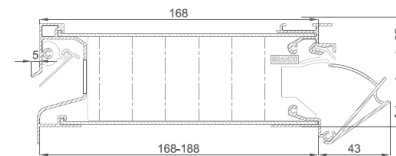

Totaalmaat

Totaalmaat = productiemaat = breedte raam
 Inbouwhoogte = 65 mm
 Roosterhoogte = 60 mm
 Maximale totaalmaat onder garantie = 3500 mm

Te bedienen binnenrooster

Types

Corto

Basso

Medio

Alto

Largo

Grando

DucoFilter + ZR - klep

Uitvoering

De AK & AK+ versie verschillen in spleethoogte

Handmatig / Koord / Stang

Buitenkap

Opvulprofiel

Dikte raamprofiel DucoTop 60 'ZR' AK(+)

Op basis van de dikte van het raamprofiel, wordt de maatvoering van het (binnen)onderprofiel bepaald. Wanneer het rooster dieper wordt uitgevoerd dan het raamprofiel, loopt het aluminium (binnen)onderprofiel door wegens esthetische redenen.