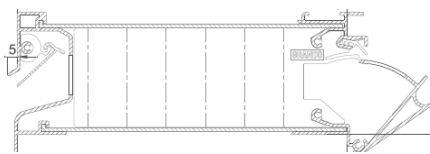

Totaalmaat

Totaalmaat = productiemaat = breedte raam
 Inbouwhoogte = 65 mm
 Roosterhoogte = 60 mm
 Maximale totaalmaat onder garantie = 3500 mm

Te bedienen binnenrooster

Types

Corto

Basso

Medio

Alto

Largo

Grando

DucoFilter + ZR - klep

Uitvoering

De AK & AK+ versie verschillen in spleethoogte

Handmatig / Koord / Stang

Buitenkap

Opvulprofiel

Dikte raamprofiel DucoTop 60 'ZR' AK(+)

Op basis van de dikte van het raamprofiel, wordt de maatvoering van het (binnen)onderprofiel bepaald. Wanneer het rooster dieper wordt uitgevoerd dan het raamprofiel, loopt het aluminium (binnen)onderprofiel door wegens esthetische redenen.