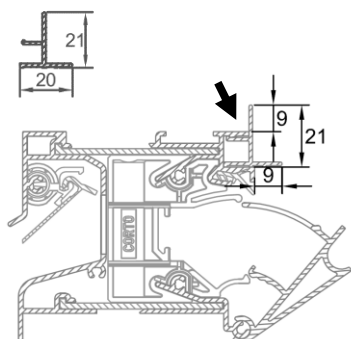

Totaalmaat

Totaalmaat = productiemaat = breedte raam
 Inbouwhoogte = 65 mm
 Roosterhoogte = 60 mm
 Maximale totaalmaat onder garantie = 3500 mm

Te bedienen binnenrooster

Types

Corto

Basso

Medio

Alto

Largo

Grando

DucoFilter + ZR - klep

Uitvoering

De AK & AK+ versie verschillen in spleethoogte

Handmatig / Koord / Stang

Buitenkap

Opvulprofiel

Dikte raamprofiel DucoTop 60 'ZR' AK(+)

Op basis van de dikte van het raamprofiel, wordt de maatvoering van het (binnen)onderprofiel bepaald. Wanneer het rooster dieper wordt uitgevoerd dan het raamprofiel, loopt het aluminium (binnen)onderprofiel door wegens esthetische redenen.