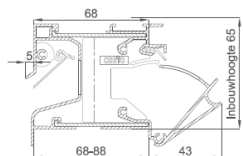

Totaalmaat

Totaalmaat = productiemaat = breedte raam
 Inbouwhoogte = 65 mm
 Roosterhoogte = 60 mm
 Maximale totaalmaat onder garantie = 3500 mm

Te bedienen binnenrooster

Types

Corto

Basso

Medio

Alto

Largo

Grando

DucoFilter + ZR - klep

Uitvoering

De AK & AK+ versie verschillen in spleethoogte

Handmatig / Koord / Stang

Buitenkap

Opvulprofiel

Dikte raamprofiel DucoTop 60 'ZR' AK(+)

Op basis van de dikte van het raamprofiel, wordt de maatvoering van het (binnen)onderprofiel bepaald. Wanneer het rooster dieper wordt uitgevoerd dan het raamprofiel, loopt het aluminium (binnen)onderprofiel door wegens esthetische redenen.