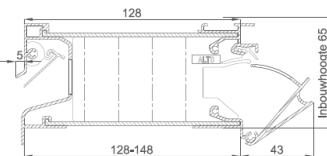

Totaalmaat

Totaalmaat = productiemaat = breedte raam
 Inbouwhoogte = 65 mm
 Roosterhoogte = 60 mm
 Maximale totaalmaat onder garantie = 3500 mm

Te bedienen binnenrooster

Types

Corto

Basso

Medio

Alto

Largo

Grando

DucoFilter + ZR - klep

Uitvoering

De AK & AK+ versie verschillen in spleethoogte

Handmatig / Koord / Stang

Buitenkap

Opvulprofiel

Dikte raamprofiel DucoTop 60 'ZR' AK(+)

Op basis van de dikte van het raamprofiel, wordt de maatvoering van het (binnen)onderprofiel bepaald. Wanneer het rooster dieper wordt uitgevoerd dan het raamprofiel, loopt het aluminium (binnen)onderprofiel door wegens esthetische redenen.