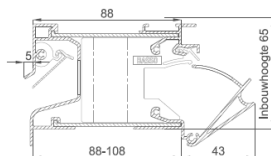

Totaalmaat

Totaalmaat = productiemaat = breedte raam
 Inbouwhoogte = 65 mm
 Roosterhoogte = 60 mm
 Maximale totaalmaat onder garantie = 3500 mm

Te bedienen binnenrooster

Types

Corto

Basso

Medio

Alto

Largo

Grando

DucoFilter + ZR - klep

Uitvoering

De AK & AK+ versie verschillen in spleethoogte

Handmatig / Koord / Stang

Buitenkap

Opvulprofiel

Dikte raamprofiel DucoTop 60 'ZR' AK(+)

Op basis van de dikte van het raamprofiel, wordt de maatvoering van het (binnen)onderprofiel bepaald. Wanneer het rooster dieper wordt uitgevoerd dan het raamprofiel, loopt het aluminium (binnen)onderprofiel door wegens esthetische redenen.