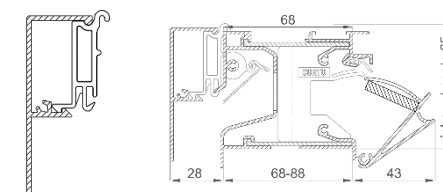

Totaalmaat

Totaalmaat = productiemaat = breedte raam
 Inbouwhoogte = 65 mm
 Roosterhoogte = 60 mm
 Maximale totaalmaat onder garantie = 3500 mm

Te bedienen binnenrooster

Types

Corto

Basso

Medio

Alto

Largo

Grando

DucoFilter + ZR - klep

Uitvoering

De AK & AK+ versie verschillen in spleethoogte

Handmatig / Koord / Stang

Buitenkap

Opvulprofiel

Dikte raamprofiel DucoTop 60 'ZR' AK(+)

Op basis van de dikte van het raamprofiel, wordt de maatvoering van het (binnen)onderprofiel bepaald. Wanneer het rooster dieper wordt uitgevoerd dan het raamprofiel, loopt het aluminium (binnen)onderprofiel door wegens esthetische redenen.