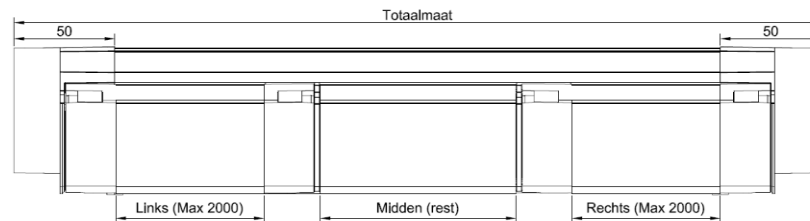

Totaalmaat

Totaalmaat = productiemaat = breedte raam
 Inbouwhoogte = 65 mm
 Roosterhoogte = 60 mm
 Maximale totaalmaat onder garantie = 3500 mm

Te bedienen binnenrooster

Types

Corto

Basso

Medio

Alto

Largo

Grando

DucoFilter + ZR - klep

Uitvoering

De AK & AK+ versie verschillen in spleethoogte

Handmatig / Koord / Stang

Buitenkap

Opvulprofiel

Dikte raamprofiel DucoTop 60 'ZR' AK(+)

Op basis van de dikte van het raamprofiel, wordt de maatvoering van het (binnen)onderprofiel bepaald. Wanneer het rooster dieper wordt uitgevoerd dan het raamprofiel, loopt het aluminium (binnen)onderprofiel door wegens esthetische redenen.