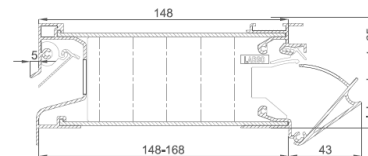

Totaalmaat

Totaalmaat = productiemaat = breedte raam
 Inbouwhoogte = 65 mm
 Roosterhoogte = 60 mm
 Maximale totaalmaat onder garantie = 3500 mm

Te bedienen binnenrooster

Types

Corto

Basso

Medio

Alto

Largo

Grando

DucoFilter + ZR - klep

Uitvoering

De AK & AK+ versie verschillen in spleethoogte

Handmatig / Koord / Stang

Buitenkap

Opvulprofiel

Dikte raamprofiel DucoTop 60 'ZR' AK(+)

Op basis van de dikte van het raamprofiel, wordt de maatvoering van het (binnen)onderprofiel bepaald. Wanneer het rooster dieper wordt uitgevoerd dan het raamprofiel, loopt het aluminium (binnen)onderprofiel door wegens esthetische redenen.