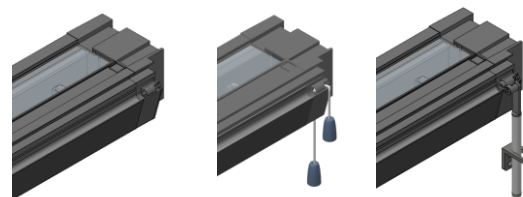

Totaalmaat

Totaalmaat = productiemaat = breedte raam
 Inbouwhoogte = 65 mm
 Roosterhoogte = 60 mm
 Maximale totaalmaat onder garantie = 3500 mm

Te bedienen binnenrooster

Types

Corto

Basso

Medio

Alto

Largo

Grando

DucoFilter + ZR - klep

Uitvoering

De AK & AK+ versie verschillen in spleethoogte

Handmatig / Koord / Stang

Buitenkap

Opvulprofiel

Dikte raamprofiel DucoTop 60 'ZR' AK(+)

Op basis van de dikte van het raamprofiel, wordt de maatvoering van het (binnen)onderprofiel bepaald. Wanneer het rooster dieper wordt uitgevoerd dan het raamprofiel, loopt het aluminium (binnen)onderprofiel door wegens esthetische redenen.