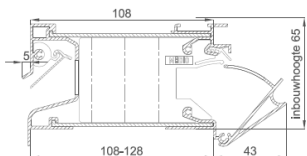

Totaalmaat

Totaalmaat = productiemaat = breedte raam
 Inbouwhoogte = 65 mm
 Roosterhoogte = 60 mm
 Maximale totaalmaat onder garantie = 3500 mm

Te bedienen binnenrooster

Types

Corto

Basso

Medio

Alto

Largo

Grando

DucoFilter + ZR - klep

Uitvoering

De AK & AK+ versie verschillen in spleethoogte

Handmatig / Koord / Stang

Buitenkap

Opvulprofiel

Dikte raamprofiel DucoTop 60 'ZR' AK(+)

Op basis van de dikte van het raamprofiel, wordt de maatvoering van het (binnen)onderprofiel bepaald. Wanneer het rooster dieper wordt uitgevoerd dan het raamprofiel, loopt het aluminium (binnen)onderprofiel door wegens esthetische redenen.