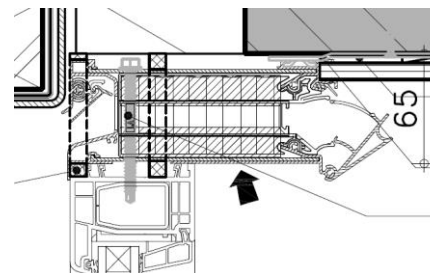

Totaalmaat

Totaalmaat = productiemaat = breedte raam
 Inbouwhoogte = 65 mm
 Roosterhoogte = 60 mm
 Maximale totaalmaat onder garantie = 3500 mm

Te bedienen binnenrooster

Types

Corto

Basso

Medio

Alto

Largo

Grando

DucoFilter + ZR - klep

Uitvoering

De AK & AK+ versie verschillen in spleethoogte

Handmatig / Koord / Stang

Buitenkap

Opvulprofiel

Dikte raamprofiel DucoTop 60 'ZR' AK(+)

Op basis van de dikte van het raamprofiel, wordt de maatvoering van het (binnen)onderprofiel bepaald. Wanneer het rooster dieper wordt uitgevoerd dan het raamprofiel, loopt het aluminium (binnen)onderprofiel door wegens esthetische redenen.