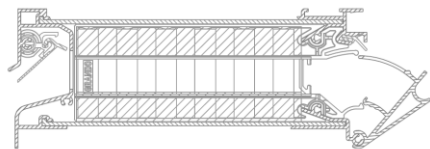

Totaalmaat

Totaalmaat = productiemaat = breedte raam
 Inbouwhoogte = 65 mm
 Roosterhoogte = 60 mm
 Maximale totaalmaat onder garantie = 3500 mm

Te bedienen binnenrooster

Types

Corto

Basso

Medio

Alto

Largo

Grando

DucoFilter + ZR - klep

Uitvoering

De AK & AK+ versie verschillen in spleethoogte

Handmatig / Koord / Stang

Buitenkap

Opvulprofiel

Dikte raamprofiel DucoTop 60 'ZR' AK(+)

Op basis van de dikte van het raamprofiel, wordt de maatvoering van het (binnen)onderprofiel bepaald. Wanneer het rooster dieper wordt uitgevoerd dan het raamprofiel, loopt het aluminium (binnen)onderprofiel door wegens esthetische redenen.