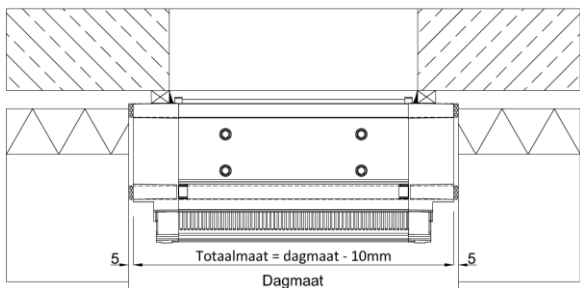

Totaalmaat

Totaalmaat = productiemaat = breedte raam
 Inbouwhoogte = 65 mm
 Roosterhoogte = 60 mm
 Maximale totaalmaat onder garantie = 3500 mm

Te bedienen binnenrooster

Types

Corto

Basso

Medio

Alto

Largo

Grando

DucoFilter + ZR - klep

Uitvoering

De AK & AK+ versie verschillen in spleethoogte

Handmatig / Koord / Stang

Buitenkap

Opvulprofiel

Dikte raamprofiel DucoTop 60 'ZR' AK(+)

Op basis van de dikte van het raamprofiel, wordt de maatvoering van het (binnen)onderprofiel bepaald. Wanneer het rooster dieper wordt uitgevoerd dan het raamprofiel, loopt het aluminium (binnen)onderprofiel door wegens esthetische redenen.