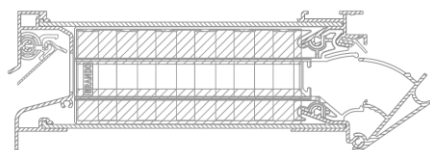

Totaalmaat

Totaalmaat = productiemaat = breedte raam
 Inbouwhoogte = 65 mm
 Roosterhoogte = 60 mm
 Maximale totaalmaat onder garantie = 3500 mm

Te bedienen binnenrooster

Types

Corto

Basso

Medio

Alto

Largo

Grando

DucoFilter + ZR - klep

Uitvoering

De AK & AK+ versie verschillen in spleethoogte

Handmatig / Koord / Stang

Buitenkap

Opvulprofiel

Dikte raamprofiel DucoTop 60 'ZR' AK(+)

Op basis van de dikte van het raamprofiel, wordt de maatvoering van het (binnen)onderprofiel bepaald. Wanneer het rooster dieper wordt uitgevoerd dan het raamprofiel, loopt het aluminium (binnen)onderprofiel door wegens esthetische redenen.