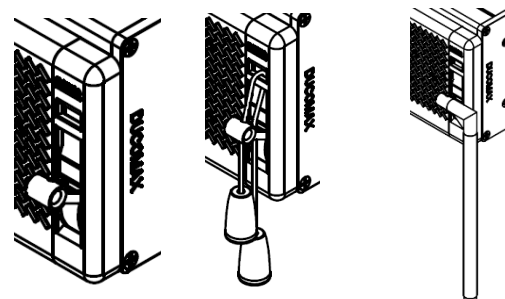

Aluminium buitenprofiel

Hendel / Koord / Stang