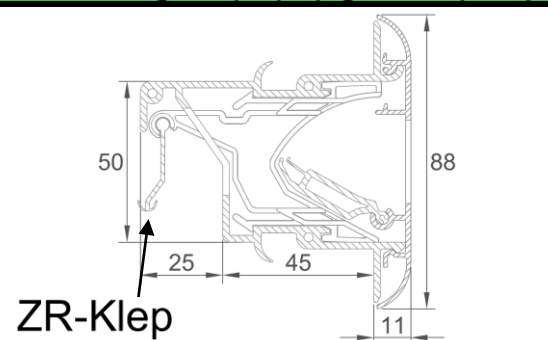

### Totaalmaat

	Roostermaat = BESTELMAAT	Speling (mm)	Flens (mm)	Inbouwhoogte (mm)	Roosterhoogte (mm)	Maximale roosterlengte onder garantie (mm)
DucoFit 50 'ZR'	dagmaat + 14 mm	5	12	55	50	3070
EasyFit 50 'ZR'						

### Aluminium buitenprofiel