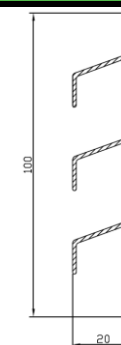

### Totaalmaat

	Roostermaat = BESTELMAAT	Speling (mm)	Flens (mm)	Inbouwhoogte (mm)	Roosterhoogte (mm)	Maximale roosterlengte onder garantie (mm)
DucoFit 50 'ZR'	dagmaat + 14 mm	5	12	55	50	3070
EasyFit 50 'ZR'						

### Uitvoering + Z(elf)R(egelende) klep

### Aluminium buitenprofiel