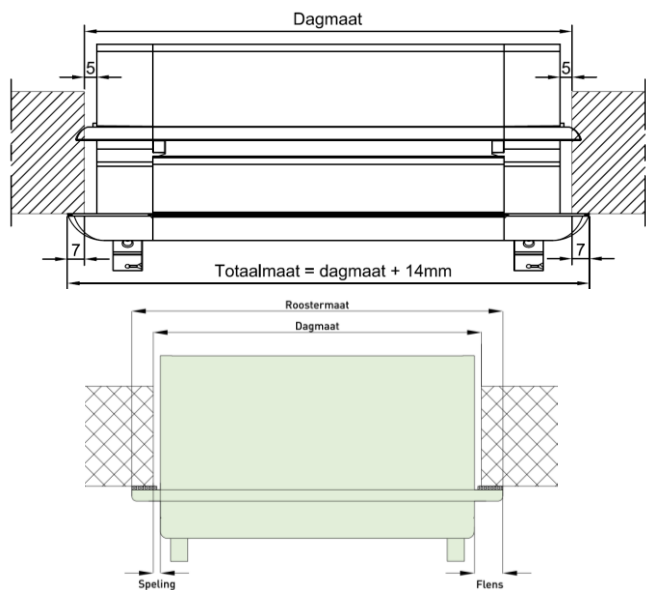

### Totaalmaat

	Roostermaat = BESTELMAAT	Speling (mm)	Flens (mm)	Inbouwhoogte (mm)	Roosterhoogte (mm)	Maximale roosterlengte onder garantie (mm)
DucoFit 50 'ZR'	dagmaat + 14 mm	5	12	55	50	3070
EasyFit 50 'ZR'						

### Aluminium buitenprofiel