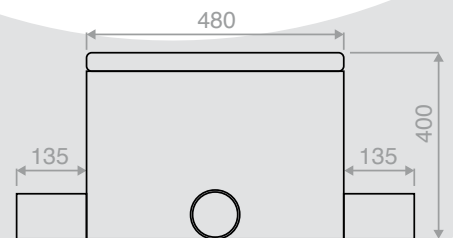

REGARD SIMPLE

ACCESSOIRES

Poids (Kg)	6	Hauteur (M)	0,40
Longueur (M)	/	Profondeur (M)	/
Largeur (M)	/	Ø (M)	0,48

FABRICATION LOCALE EN POLYETHYLENE