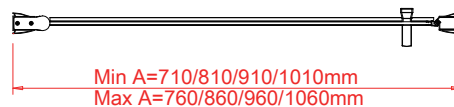

www.optima-bad.no

Dusjvegg

QUICK NISJEDØR

Leveres som med klare glass og profiler i krom aluminium.

Tilgjengelig i følgende størrelser (rett og leddet):

70 x 195 cm 80x195 cm 90 x 195 cm 100 x 195 cm

Produktinformasjon

Profiler

Profiler er produsert i 2mm aluminium.

Glass

Dusjveggene er produsert i 6mm herdet glass.

Rengjøring

- Dusjdørene rengjøres med egnet rengjøringsmiddel og en myk klut.
- Det må ikke brukes skuremiddel eller grov svamp til rengjøringen, da dette kan skade overflatene.
- Ikke bruk tynner, neglelakkfjerner, aceton eller lignende. Disse kjemikaliene vil ødelegge overflatene.
- Har du problemer med kalkavleiringer på dusjveggene, bruk egnet middel til å fjerne dette.
- For å enklere holde glassene rene, anbefaler vi å dra av vannet fra veggene med en nal etter bruk.