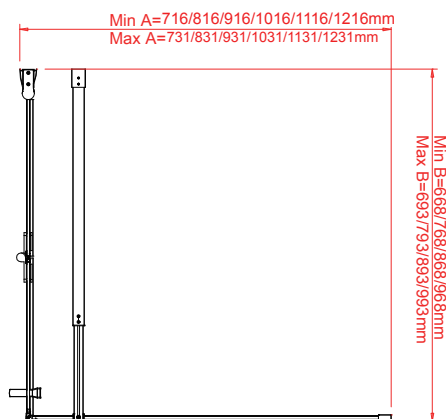

www.optima-bad.no

Dusjvegg

QUICK FASTFELT + LEDDET

Leveres med klart glass og profiler i krom aluminium.

Fastfelt tilgjengelig i følgende størrelser:

70 x 193cm - 80 x 193cm - 90 x 193cm - 100 x 193cm - 110 x 193cm - 120 x 193cm

Leddets dør tilgjengelig i følgende størrelser:

70 x 195cm - 80 x 195cm - 90 x 195cm - 100 x 195cm

Produktinformasjon

Profiler

Profiler er produsert i 2mm aluminium.

Glass

Fastfelt er produsert i 8mm herdet glass og leddet dusjdør i 6mm herdet glass.