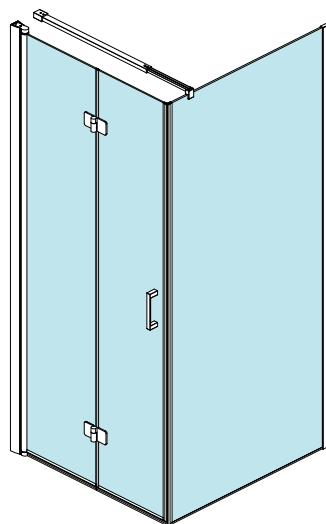

www.optima-bad.no

Dusjvegg

QUICK FASTFELT + LEDDET

Leveres med klart glass og profiler i krom aluminium.

Fastfelt tilgjengelig i følgende størrelser:

70 x 193cm - 80 x 193cm - 90 x 193cm - 100 x 193cm - 110 x 193cm - 120 x 193cm

Leddets dør tilgjengelig i følgende størrelser:

70 x 195cm - 80 x 195cm - 90 x 195cm - 100 x 195cm

Produktinformasjon

Profiler

Profiler er produsert i 2mm aluminium.

Glass

Fastfelt er produsert i 8mm herdet glass og leddet dusjdør i 6mm herdet glass.