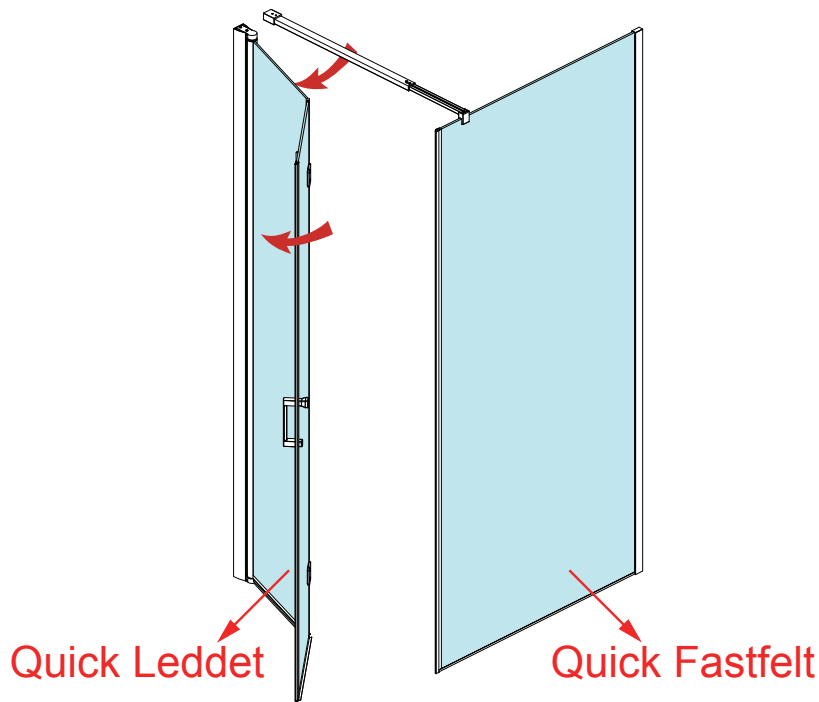

www.optima-bad.no

Dusjvegg

QUICK FASTFELT + LEDDET

Leveres med klart glass og profiler i krom aluminium.

Fastfelt tilgjengelig i følgende størrelser:

70 x 193cm - 80 x 193cm - 90 x 193cm - 100 x 193cm - 110 x 193cm - 120 x 193cm

Leddets dør tilgjengelig i følgende størrelser:

70 x 195cm - 80 x 195cm - 90 x 195cm - 100 x 195cm

Produktinformasjon

Profiler

Profiler er produsert i 2mm aluminium.

Glass

Fastfelt er produsert i 8mm herdet glass og leddet dusjdør i 6mm herdet glass.