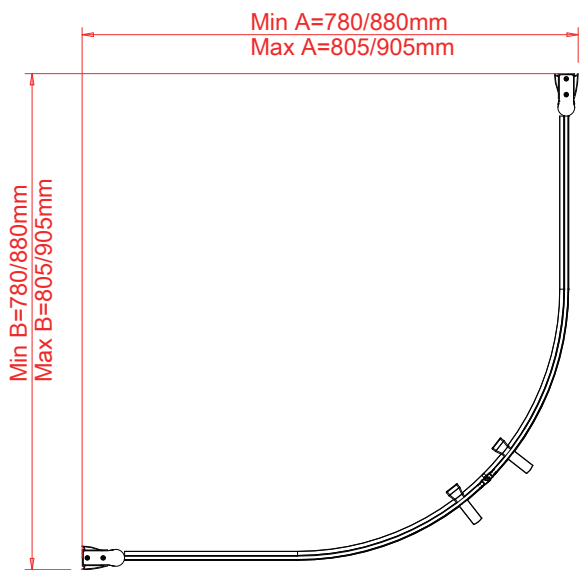

FDV

Forvaltning, drift og vedlikehold

Optima bad

Org.nr.: 991 250 883

Europaveien 231
3962 Stathelle

Telefon: 48 41 41 48

E-post: post@optima-bad.no

www.optima-bad.no

Dusjvegg

QUICK BUET

Leveres med klart glass og profiler krom aluminium.

Tilgjengelig i følgende størrelser:

80 x 80 x 195 cm

90 x 90 x 195 cm

Produktinformasjon

Profiler

Profiler er produsert i 2mm aluminium.

Glass

Dusjveggene er produsert i 6mm herdet glass.

Rengjøring

- Dusjdørene rengjøres med egnet rengjøringsmiddel og en myk klut.
- Det må ikke brukes skuremiddel eller grov svamp til rengjøringen, da dette kan skade overflatene.
- Ikke bruk tynner, neglelakkfjerner, aceton eller lignende. Disse kjemikaliene vil ødelegge overflatene.
- Har du problemer med kalkavleiringer på dusjveggene, bruk egnet middel til å fjerne dette.
- For å enklere holde glassene rene, anbefaler vi å dra av vannet fra veggene med en nal etter bruk.