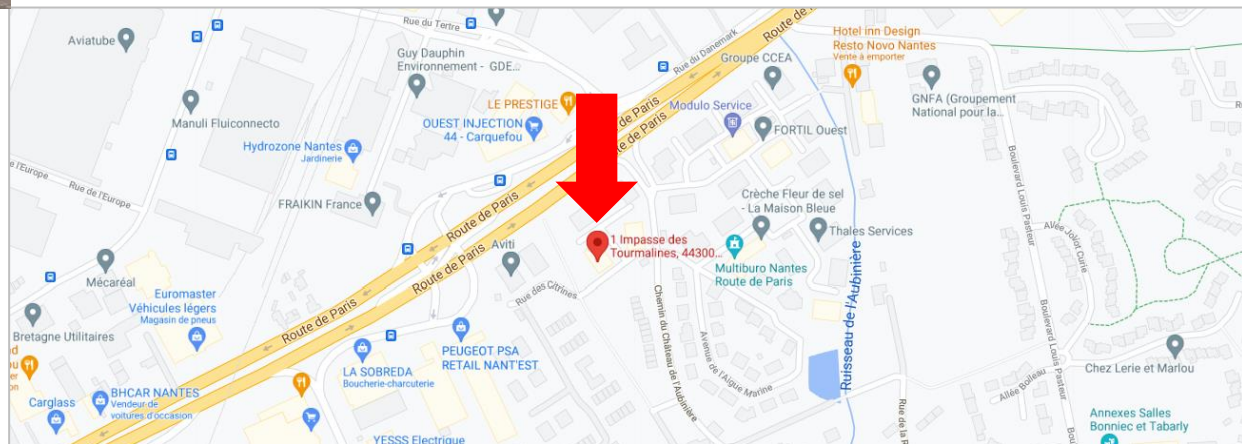

HÔTELS

- Hôtel Inn Resto Novo Design
- Zénitude Hôtel résidences
- Ibis Budget

RESTAURANTS

- La Mie Câline : Restauration rapide
- Subway : Restauration rapide
- Le Prestige : cuisine traditionnelle
- Le Black Shelter : Irish Pub
- Buffalo Grill : cuisine traditionnelle