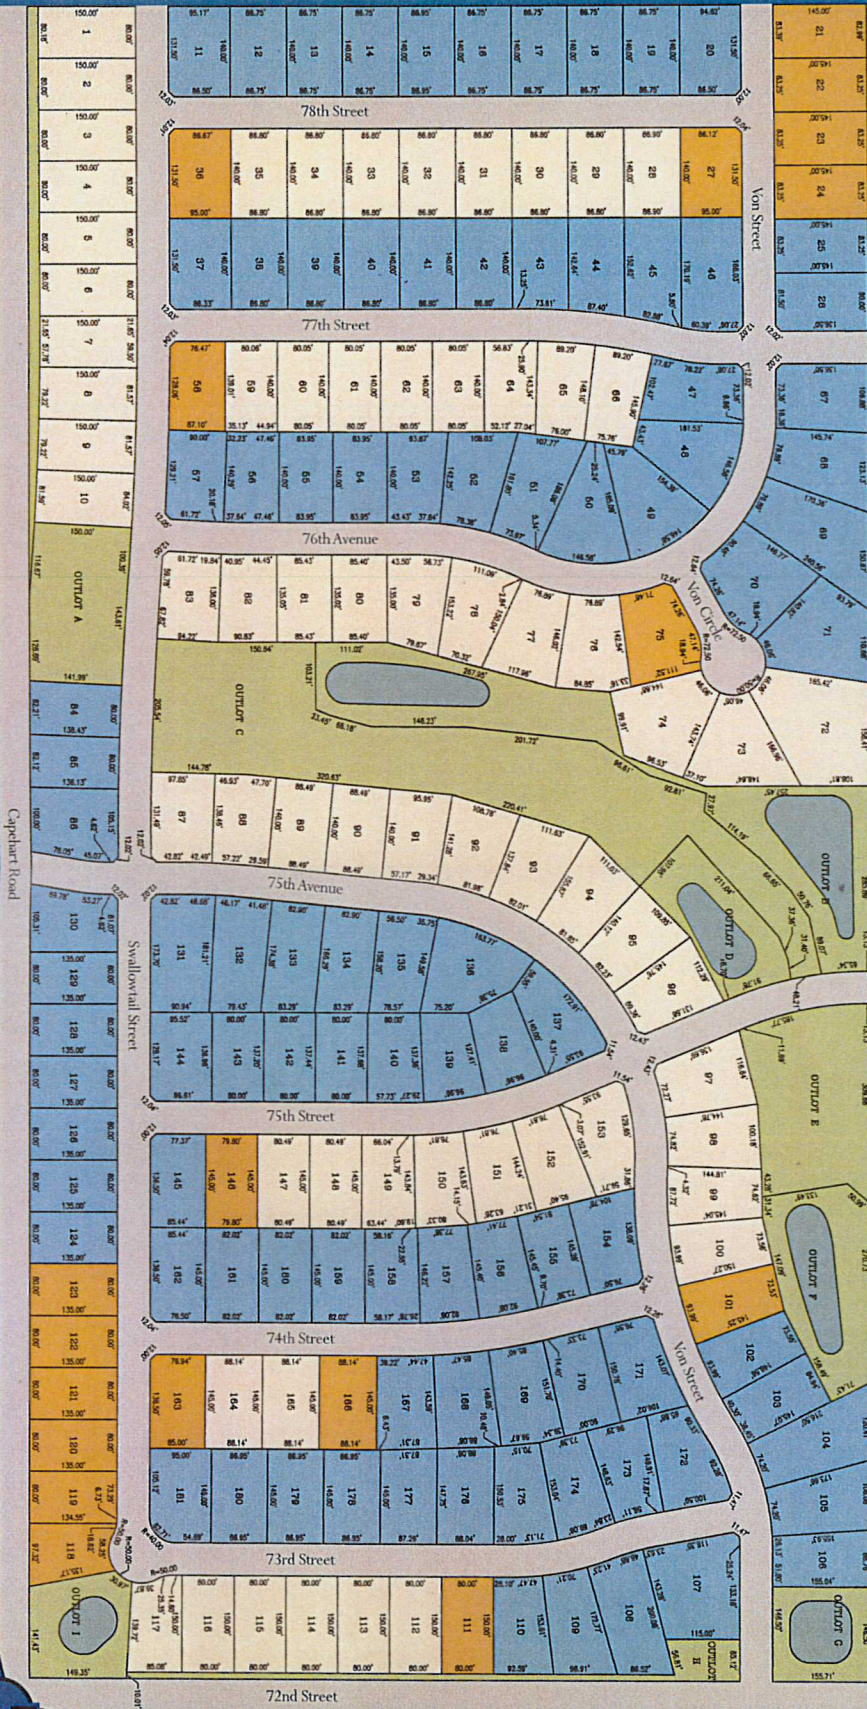

SHADOW LAKE 2

402.592.6942

402.964.4602

LEGEND

- Flightline
- Footprint
- Wallbase
- Canister Room

AREA MAP