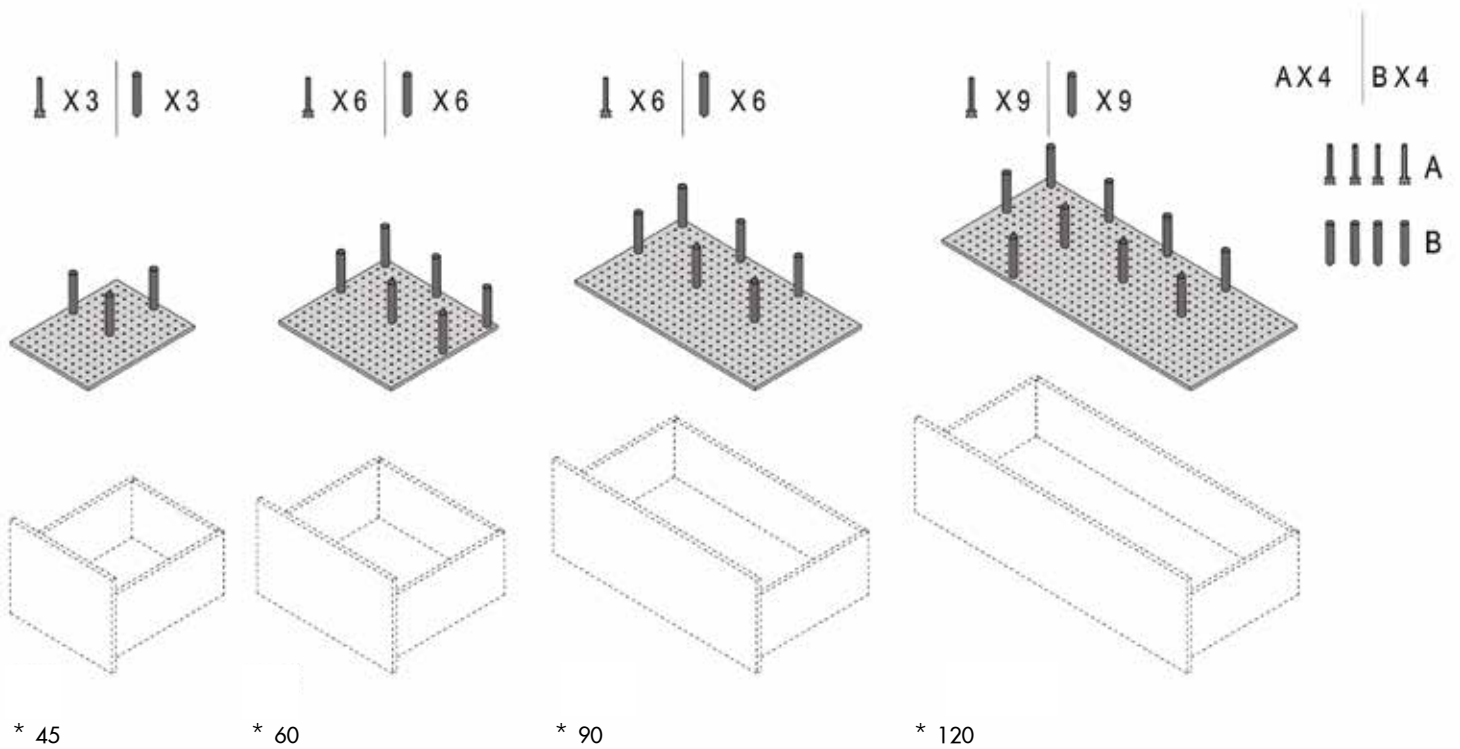

ALLESTIMENTO CASSETTI - PORTA POSATE - PORTA PIATTI
DRAWER ORGANISER - CUTLERY TRAY - DISH RACK
RANGEMENT TIROIRS - PANIER À COUVERTS - PORTE-ASSIETTES
EINTEILUNG FÜR SCHUBKÄSTEN - BESTECKKASTEN - TELLERHALTER

* dimensioni nominali/ Nominal size/ Dimensions nominales/ Nennweite