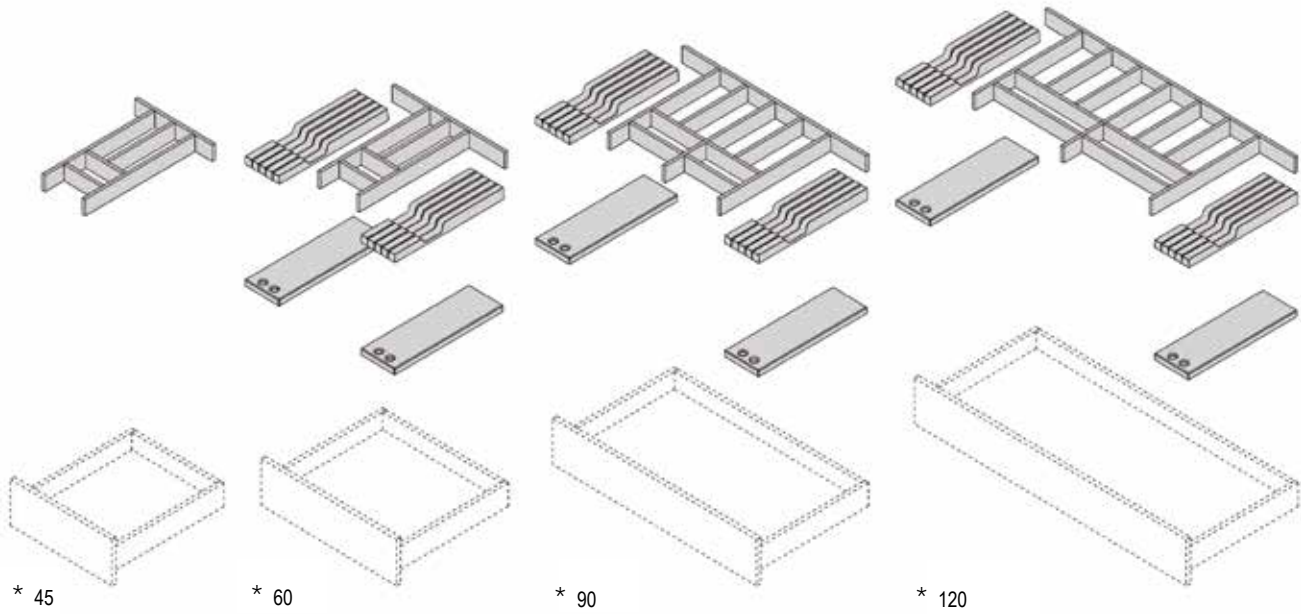

ALLESTIMENTO CASSETTI - PORTA POSATE - PORTA PIATTI
DRAWER ORGANISER - CUTLERY TRAY - DISH RACK
RANGEMENT TIROIRS - PANIER À COUVERTS - PORTE-ASSIETTES
EINTEILUNG FÜR SCHUBKÄSTEN - BESTECKKASTEN - TELLERHALTER

* dimensioni nominali/ Nominal size/ Dimensions nominales/ Nennweite