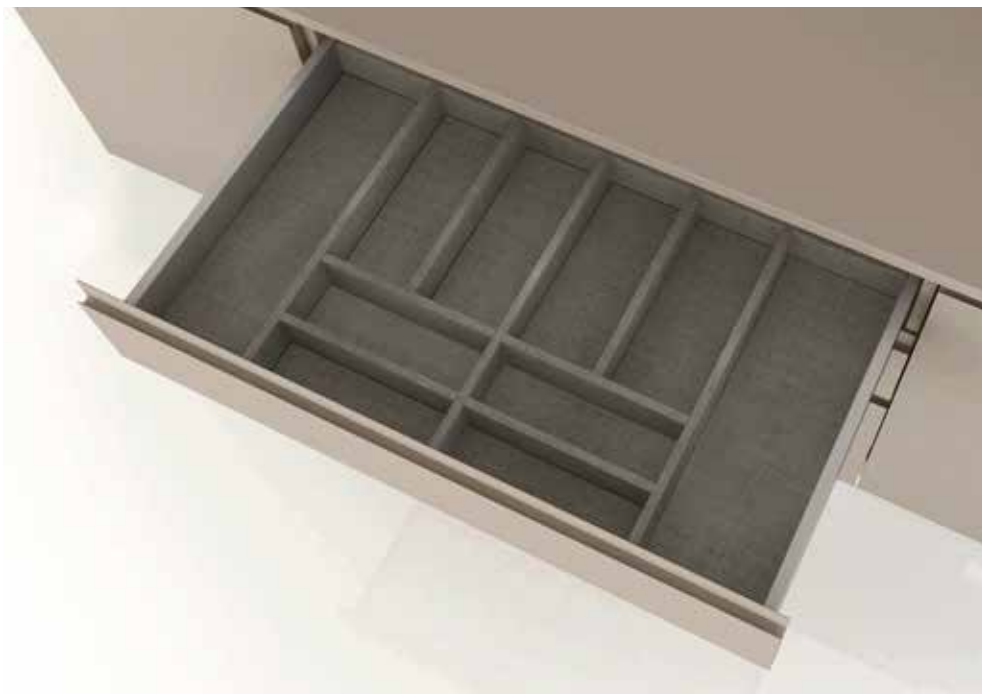

Porta posate finitura "Telato Antracite"
Cutlery tray "Telato Antracite" finish
Panier à couverts finition "Telato Antracite"
Besteckkasten in "Telato Antracite" Oberfläche