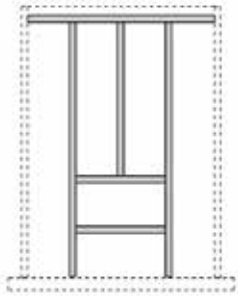

* 45

* 45

* 60

* 60

* 90

* 90

* 120

* 120