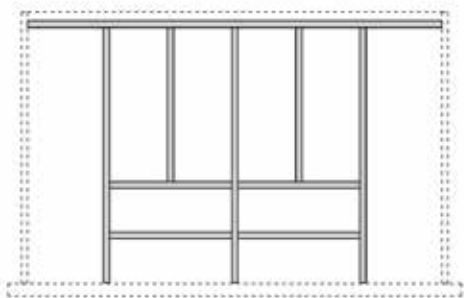

Tellerhalter in "Telato Antracite" Oberfläche -
Einteilungsstiften aus "Faggio Nordico"

* 45

* 45

* 60

* 60

* 90

* 90

* 120

* 120

ALLESTIMENTO CASSETTI - PORTA POSATE - PORTA PIATTI
DRAWER ORGANISER - CUTLERY TRAY - DISH RACK
RANGEMENT TIROIRS - PANIER À COUVERTS - PORTE-ASSIETTES
EINTEILUNG FÜR SCHUBKÄSTEN - BESTECKKASTEN - TELLERHALTER