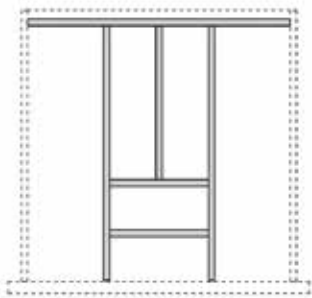

Tellerhalter in "Telato Antracite" Oberfläche -
Einteilungsstiften aus "Faggio Nordico"

* 45

* 45

* 60

* 60

* 90

* 90

* 120

* dimensioni nominali/ Nominal size/ Dimensions nominales/ Nennweite

“OLMO ALOE”

porta posate - porta piatti

cutlery tray - dish rack

panier à couverts - porte-assiettes

Besteckkasten - Tellerhalter

“TELATO ANTRACITE”