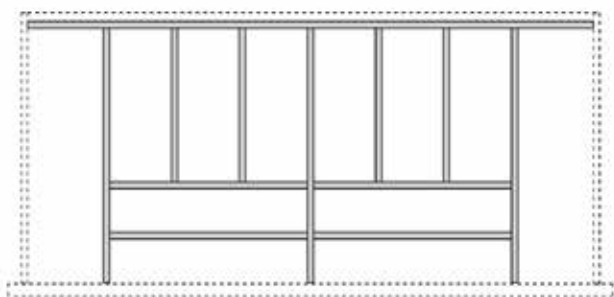

Tellerhalter in "Telato Antracite" Oberfläche -
Einteilungsstiften aus "Faggio Nordico"

* 45

* 45

* 60

* 60

* 90

* 90

* 120