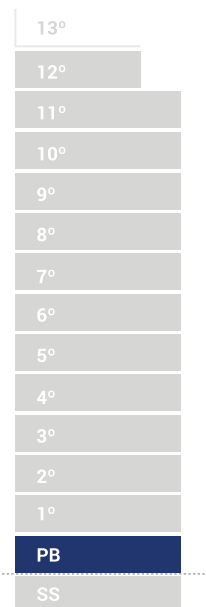

# LOCAL COMERCIAL ESQUINA

**B** Local comercial en esquina

SUPERFICIE TOTAL | **81 m2**

CIUDAD DE LA PAZ

Los m<sup>2</sup> expresados en los comerciales, incluyen todas las paredes perimetrales, frente y contrafrente; cómo así también las divisorias de unidades y barandas de balcones. Dichas medidas varían con respecto al plano de Mensura.