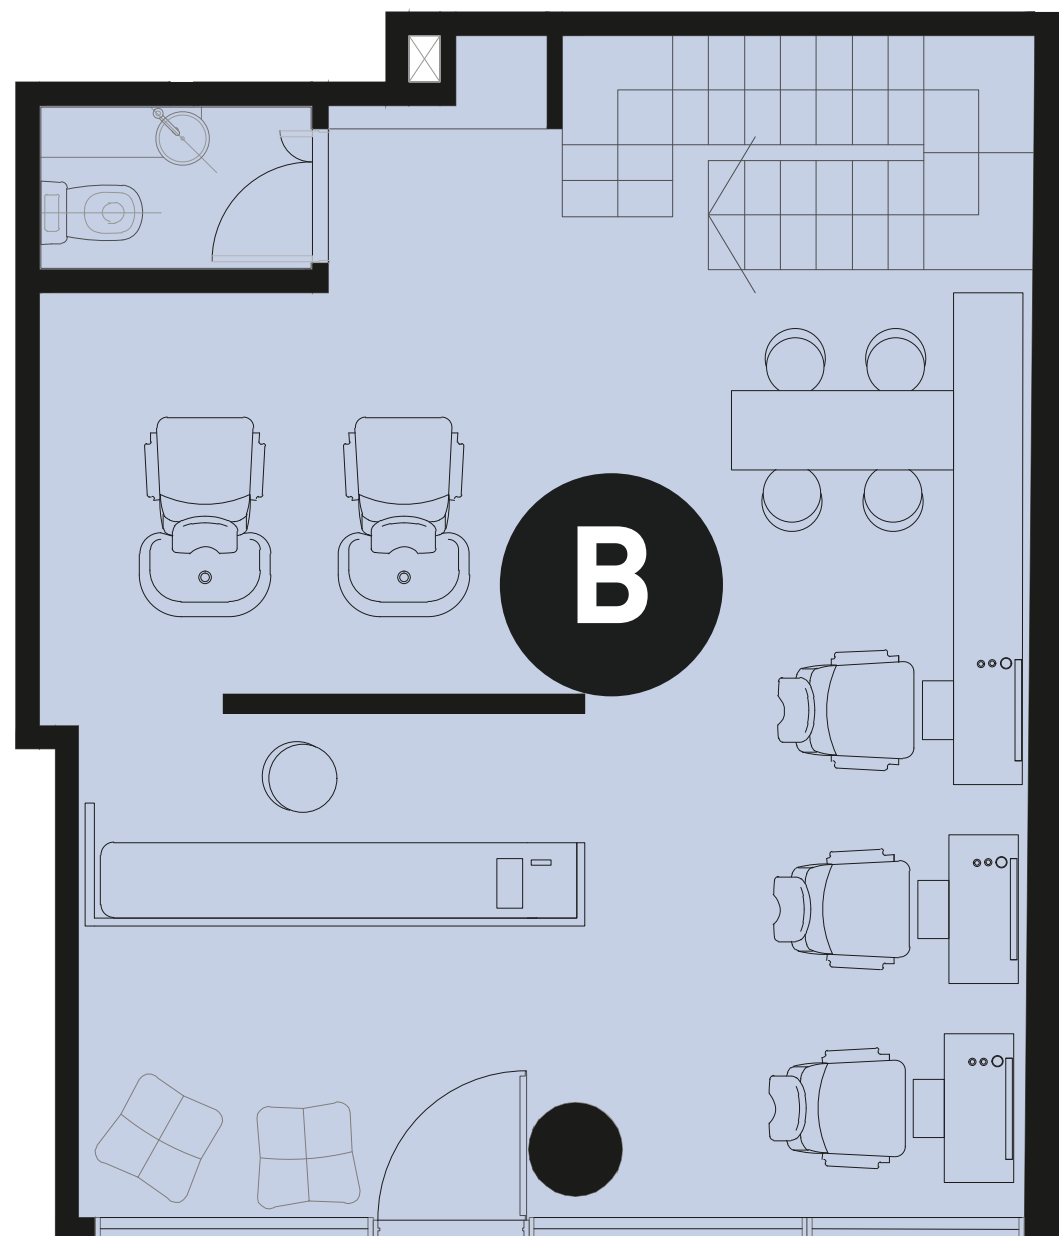

# LOCAL COMERCIAL ESQUINA

**B** Local comercial en esquina

SUPERFICIE TOTAL | **81 m2**

CIUDAD DE LA PAZ

Los m<sup>2</sup> expresados en los comerciales, incluyen todas las paredes perimetrales, frente y contrafrente; cómo así también las divisorias de unidades y barandas de balcones. Dichas medidas varían con respecto al plano de Mensura.