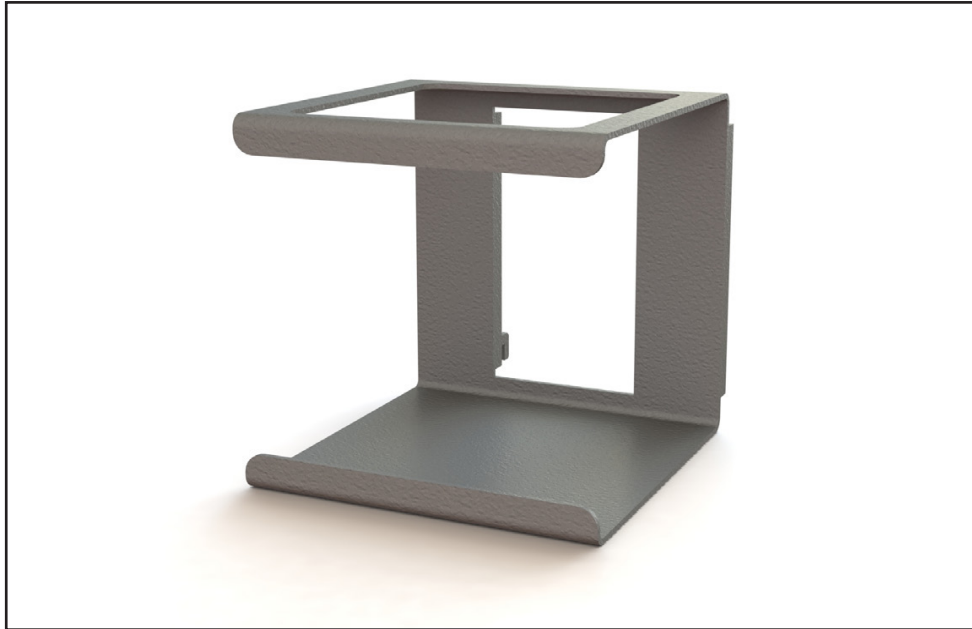

MOBILE
WORK

- Bottle Installationsguide

Vores flaskeholder Bottle, kan monteres på Mobile Work Desk & Seat og kan placeres flere steder, som vist på billederne nedenfor.