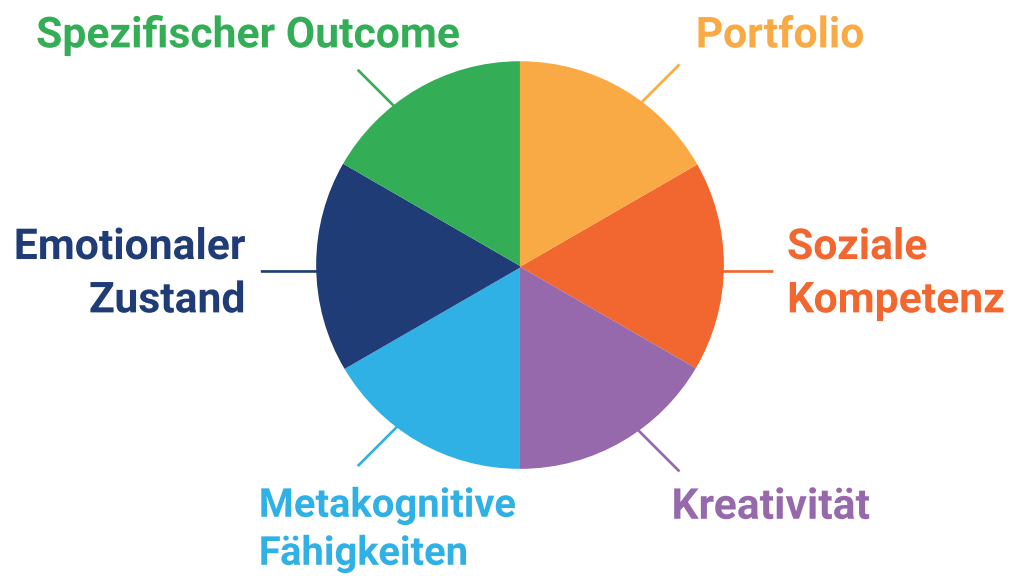

Robo Wunderkind Impact Evaluationssystem

Kriterien

Levels

Dieses Werk ist unter der Creative Commons Attribution 4.0 International License lizenziert. Um eine Kopie dieser Lizenz anzusehen, besuchen Sie <https://creativecommons.org/licenses/by/4.0/deed.de> oder senden Sie einen Brief an Creative Commons, PO Box 1866, Mountain View, CA 94042, USA.