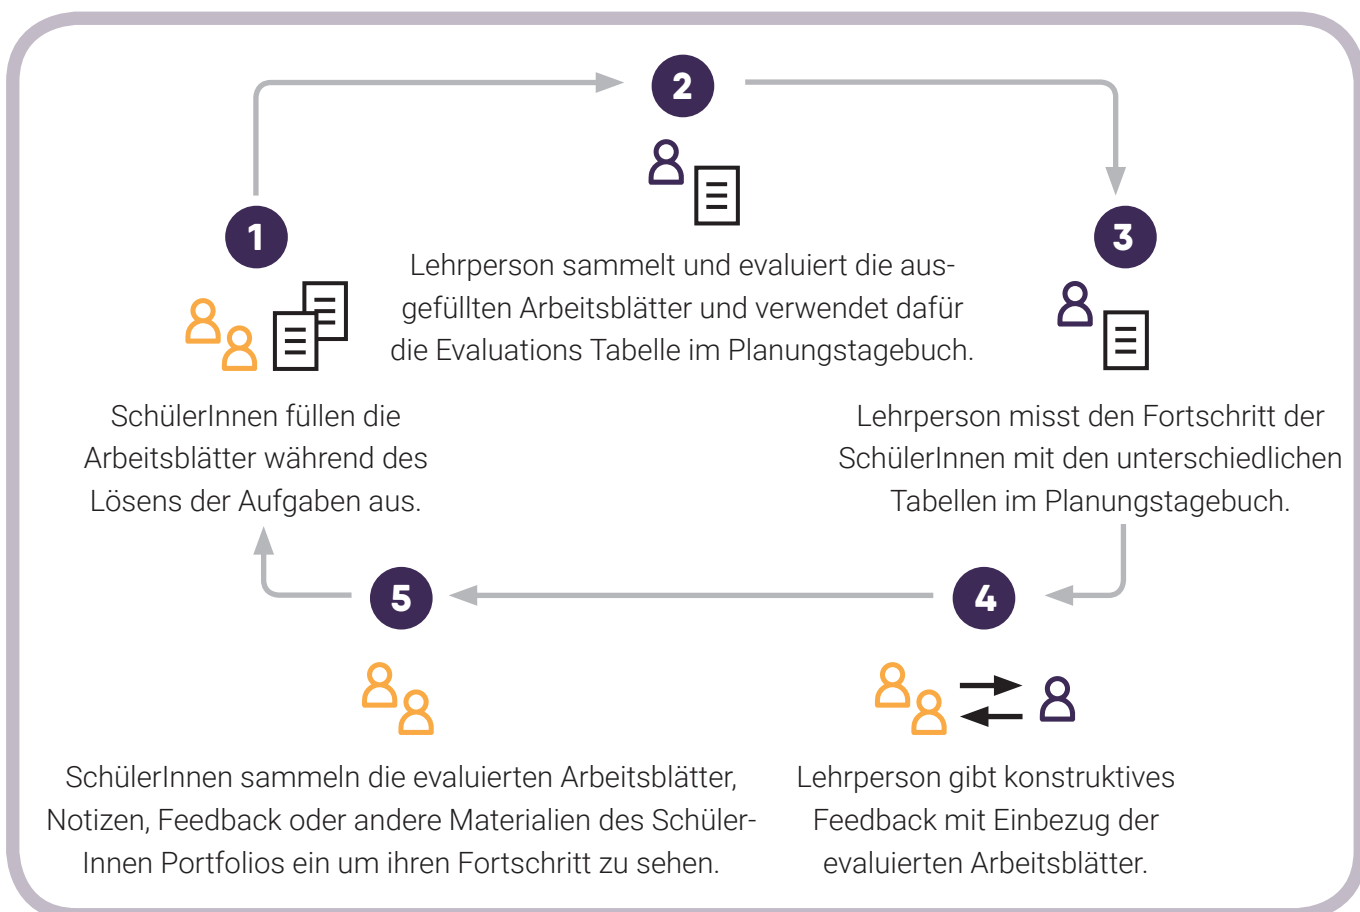

Robo Wunderkind Impact Evaluationssystem

Kriterien

Levels

Dieses Werk ist unter der Creative Commons Attribution 4.0 International License lizenziert. Um eine Kopie dieser Lizenz anzusehen, besuchen Sie <https://creativecommons.org/licenses/by/4.0/deed.de> oder senden Sie einen Brief an Creative Commons, PO Box 1866, Mountain View, CA 94042, USA.