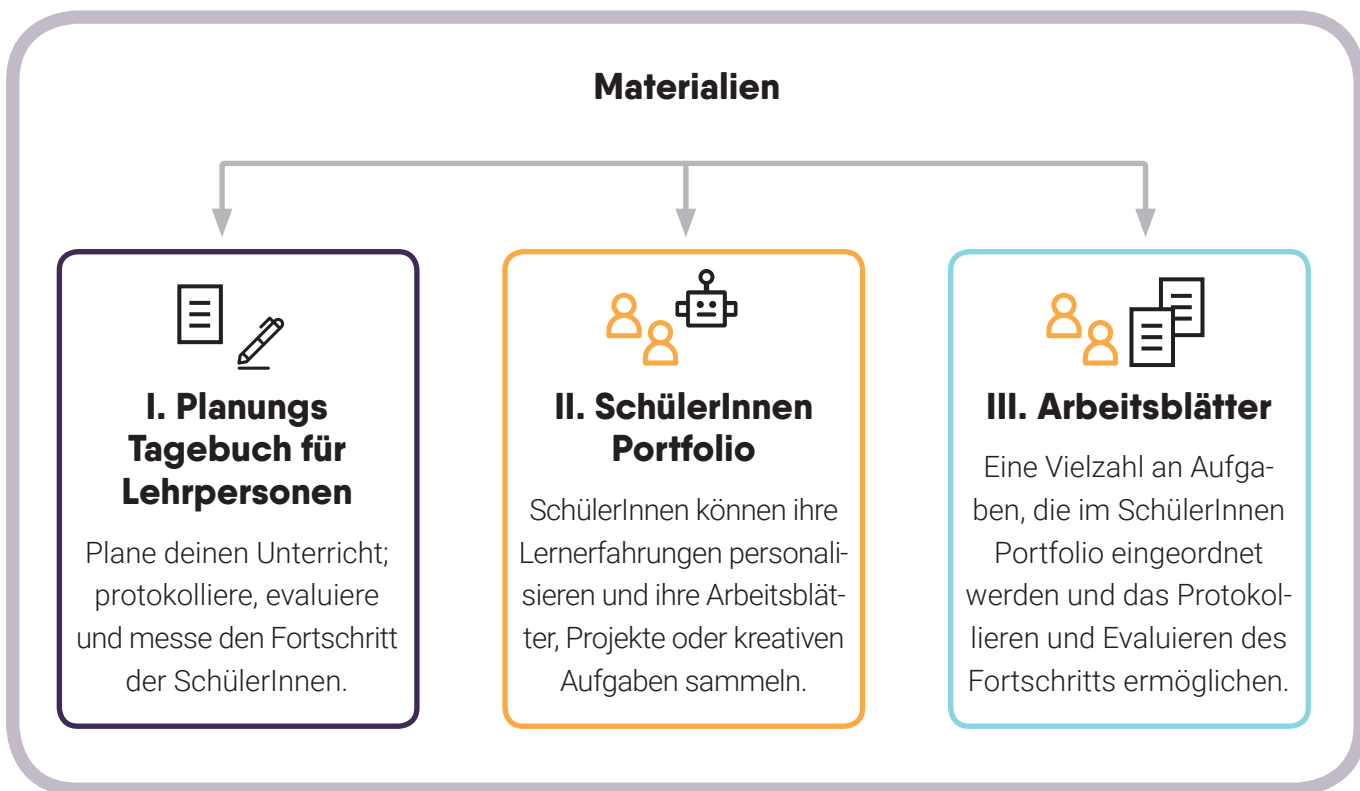

Robo Wunderkind Impact Evaluationssystem

Kriterien

Levels

Dieses Werk ist unter der Creative Commons Attribution 4.0 International License lizenziert. Um eine Kopie dieser Lizenz anzusehen, besuchen Sie <https://creativecommons.org/licenses/by/4.0/deed.de> oder senden Sie einen Brief an Creative Commons, PO Box 1866, Mountain View, CA 94042, USA.