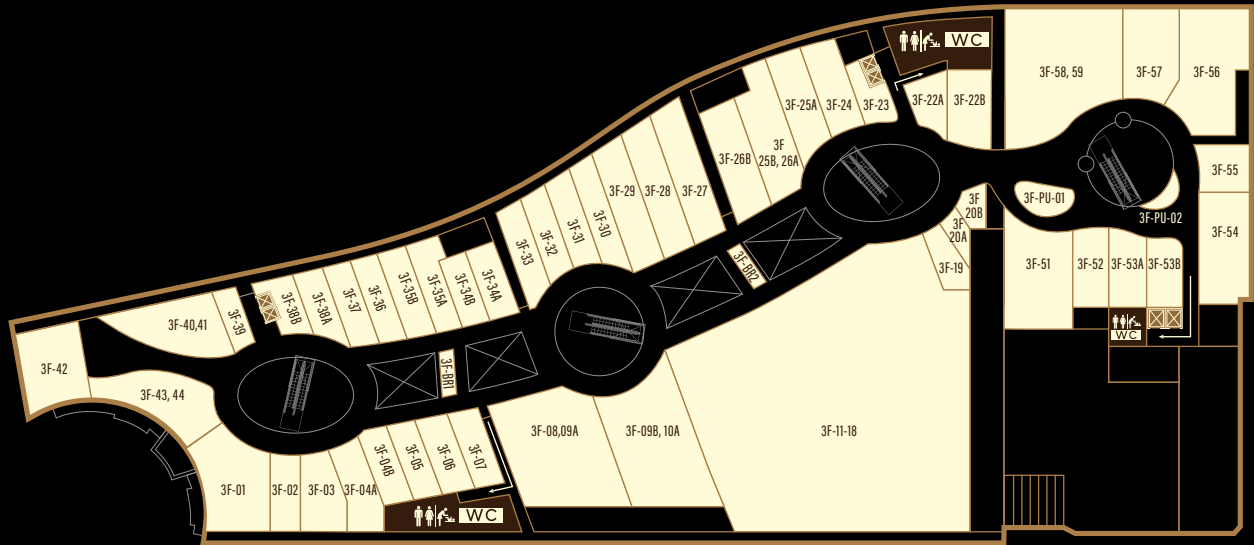

ẨM THỰC DINE

Morico	2F-01, 02	SẠP Gourmet	2F-53	Wayne's Coffee	2F-54
--------	-----------	-------------	-------	----------------	-------

crescent mall

TẦNG 3 FLOOR

MUA SẴM & VUI CHƠI SHOP & PLAY

Adidas Kids	3F-07	JBL	3F-19	Puma	3F-27
American Learning Lab	3F-58,59	Jiar	3F-03	Reebok	3F-29
An Phuoc Pierre Cardin	3F-35B	Koas	3F-53B	Sa Maison	3F-56
Arize Home	3F-51	LIZD	3F-53A	Samsung	3F-24
Bose	3F-23	Magonn	3F-02	Shooz	3F-33
Bossini	3F-37	Mat Viet	3F-38A	Skechers	3F-28
Chileno	3F-04B	Miki	3F-36	Sony	3F-20B
Converse	3F-31	Mi Store	3F-26B	Taiwan Excellence	3F-22A
Crocs	3F-34A	Miniso	3F-52	Vans	3F-32
Edelkochen	3F-PU01	Nike	3F-09A,10	Vesta Lifestyle & Gifts	3F-25A
Gojoy	3F-20A	Ogawa	3F-BR3,4	Vincy	3F-34B
Havaianas	3F-35A	Oppo	3F-22B	-----	-----
Himalaya	3F-PU02	Palladium	3F-04A	Robins Department store	3F-11-18