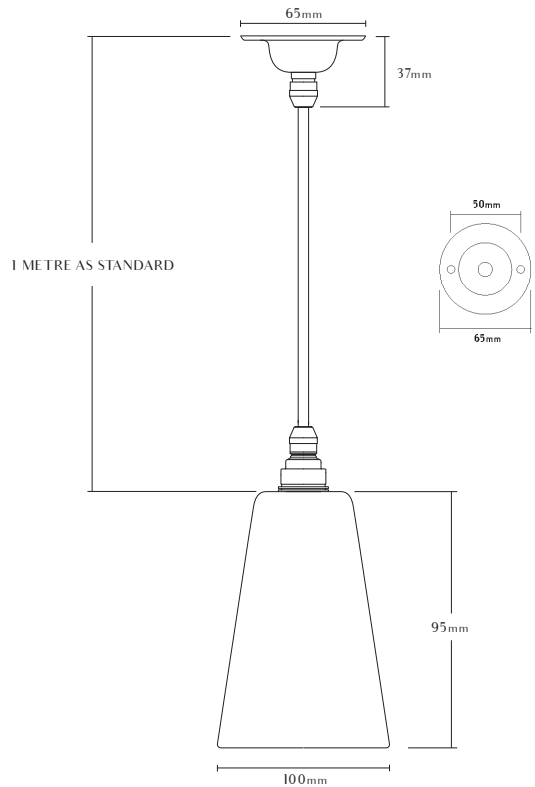

## CAMDEN MINI PENDANT LIGHT

Product Code CAM/1/PL