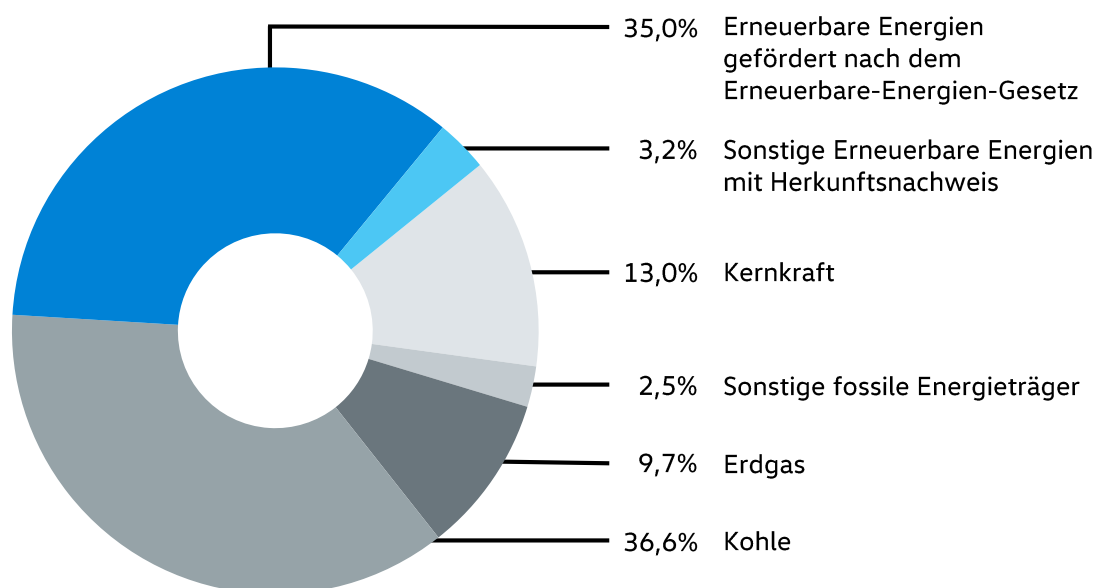

Stromkennzeichnung

gemäß §42 EnWG auf Basis der Daten von 2018

Stand: 01.11.2019

Volkswagen Naturstrom®

CO₂-Emissionen: 0 g/kWh

Radioaktiver Abfall: 0 g/kWh

Stromerzeugung in Deutschland für 2018

CO₂-Emissionen: 421 g/kWh

Radioaktiver Abfall: 0,0003 g/kWh