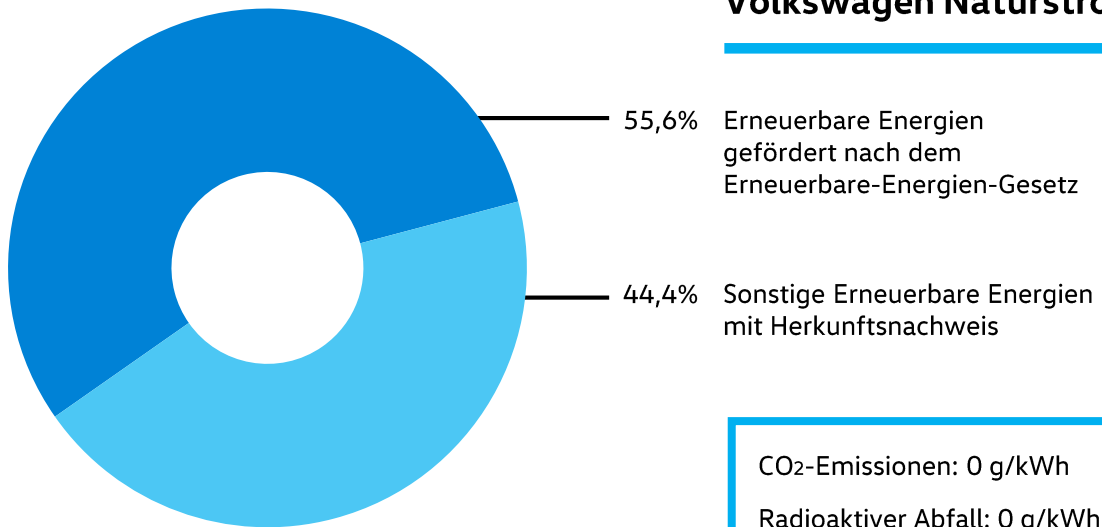

Stromkennzeichnung

gemäß §42 EnWG auf Basis der Daten von 2018

Stand: 01.11.2019

Volkswagen Naturstrom®

CO₂-Emissionen: 0 g/kWh

Radioaktiver Abfall: 0 g/kWh

Stromerzeugung in Deutschland für 2018

CO₂-Emissionen: 421 g/kWh

Radioaktiver Abfall: 0,0003 g/kWh