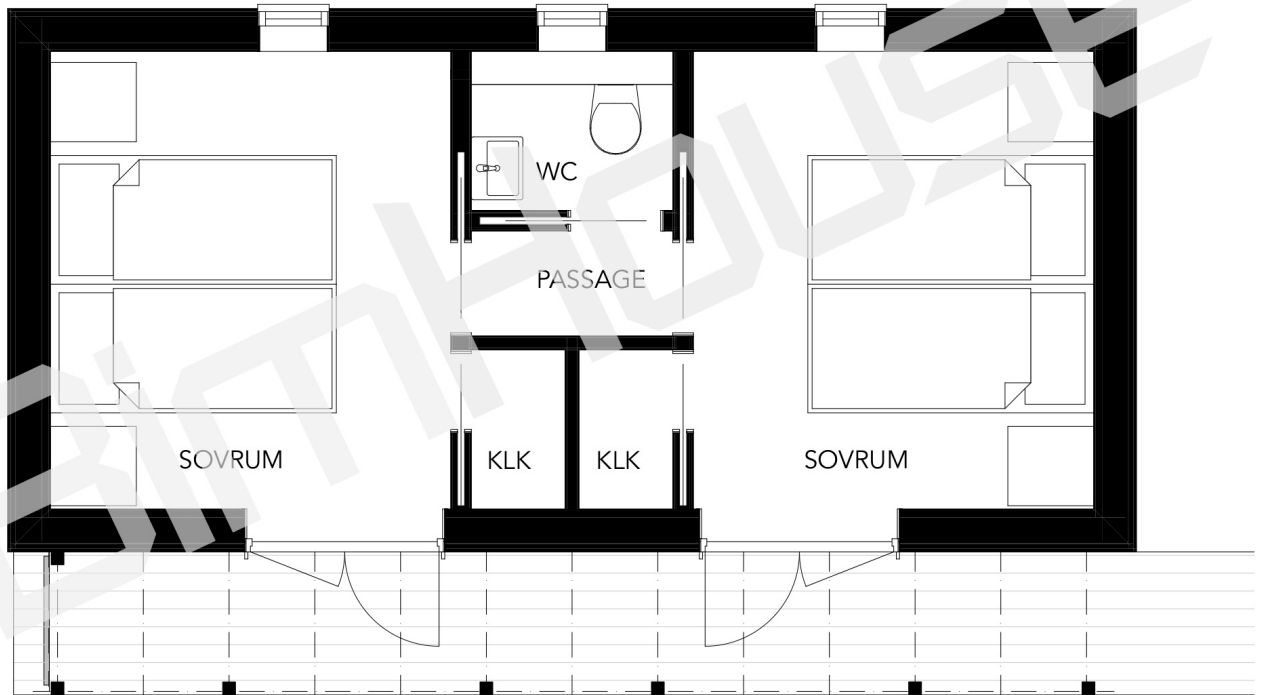

FAKTA

Gästhus/Sovbod

Stomalternativ: 170/145/120 mm

Byggarea: 30 kvm

Boarea: ca 24 kvm

Nockhöjd: 3,3 m

Storlek (lxb): 7,9 x 3,8 m

Taklutning: 25 grader, sadeltak

BIMHOUSE

BIMHOUSE AB, ÅREVÄGEN 55, 837 52 ÅRE

TEL 070-890 65 80, BIMHOUSE.SE, ORGNR 559045-3030