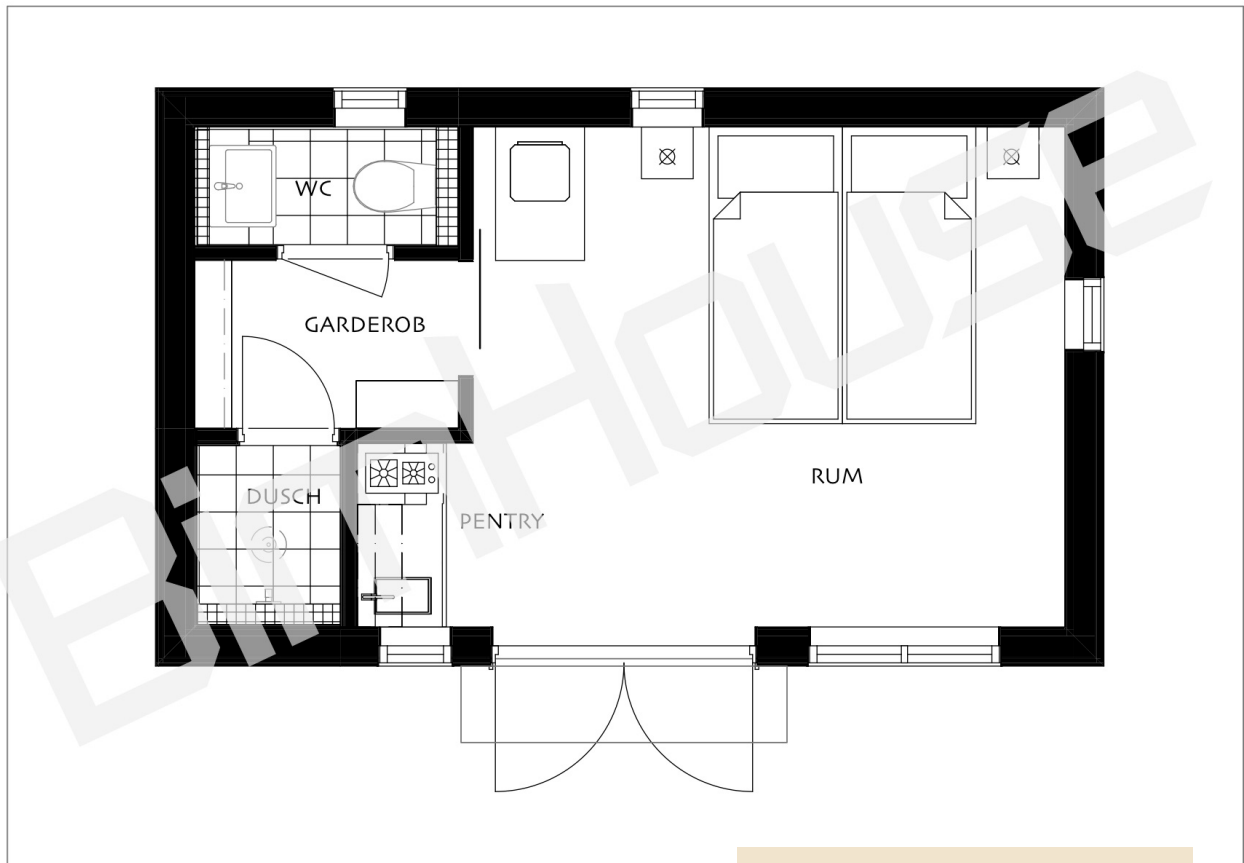

## Gästhus med smart planlösning

Carl-Axel är ett perfekt gästhus med trevlig och smart planlösning. Rummet rymmer en dubbelsäng och är planerat med en kamin och ett litet pentry. Sommartid kan du slå upp dubbeldörrarna ut till den lilla altanen som även ger en känsla av att huset är lite större än det egentligen är. Separat toalett och dusch och utrymmet däremellan fungerar som en walk in closet.

#### FAKTA

Stomalternativ: 145/120 mm  
Byggyta: 25 kvm  
Boarea: ca 20–21 kvm + loft  
Nockhöjd: 3,8 m  
Storlek (lxb): 6,4 x 3,9  
Taklutning: 14 grader, pulpettak  
Huset kan spegelvändas

**BIMHOUSE**