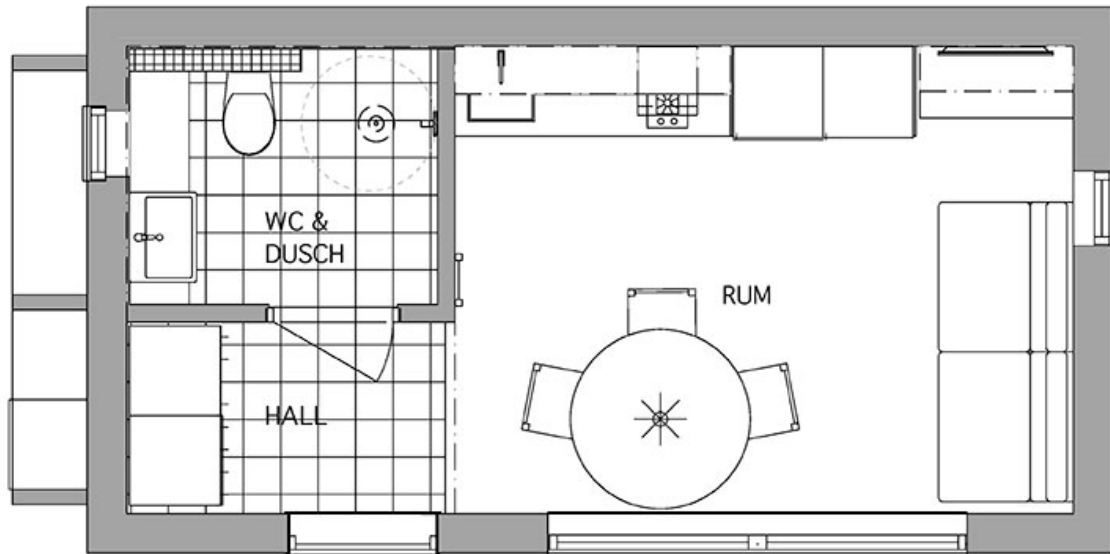

FAKTA

Komplementbostadshus

Stomalternativ: 145/120 mm

Byggarea: 25 kvm

Boarea: ca 20–21 kvm + loft

Nockhöjd: 3,8 m

Storlek (lxb): 6,8 x 3,6

Taklutning: 10 grader sadeltak

Huset kan spegelvändas och även utökas till 30 kvm

BIMHOUSE

BIMHOUSE AB, ÅREVÄGEN 55, 837 52 ÅRE

TEL 070-890 65 80, BIMHOUSE.SE, ORGNR 559045-3030