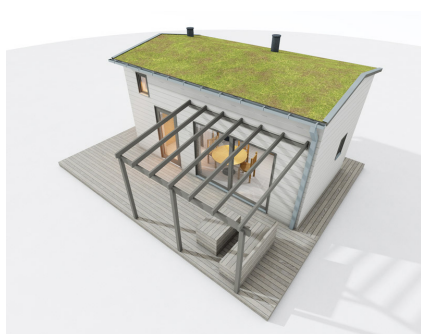

## Passar för permanent uthyrning

Aina är ett rymligt hus som uppfyller alla krav för ett permanent extra boende plus att det finns ett loft. Aina kan förlängas till 30 kvm byggyta eller spegelvändas efter specifika önskemål och behov.

##### **Komplementbostadshus**

Stomalternativ: 145/120 mm

Byggarea: 25 kvm

Boarea: ca 20–21 kvm + loft

Nockhöjd: 3,8 m

Storlek (lxb): 6,8 x 3,6

Taklutning: 10 grader sadeltak

Huset kan spegelvändas och även utökas till 30 kvm