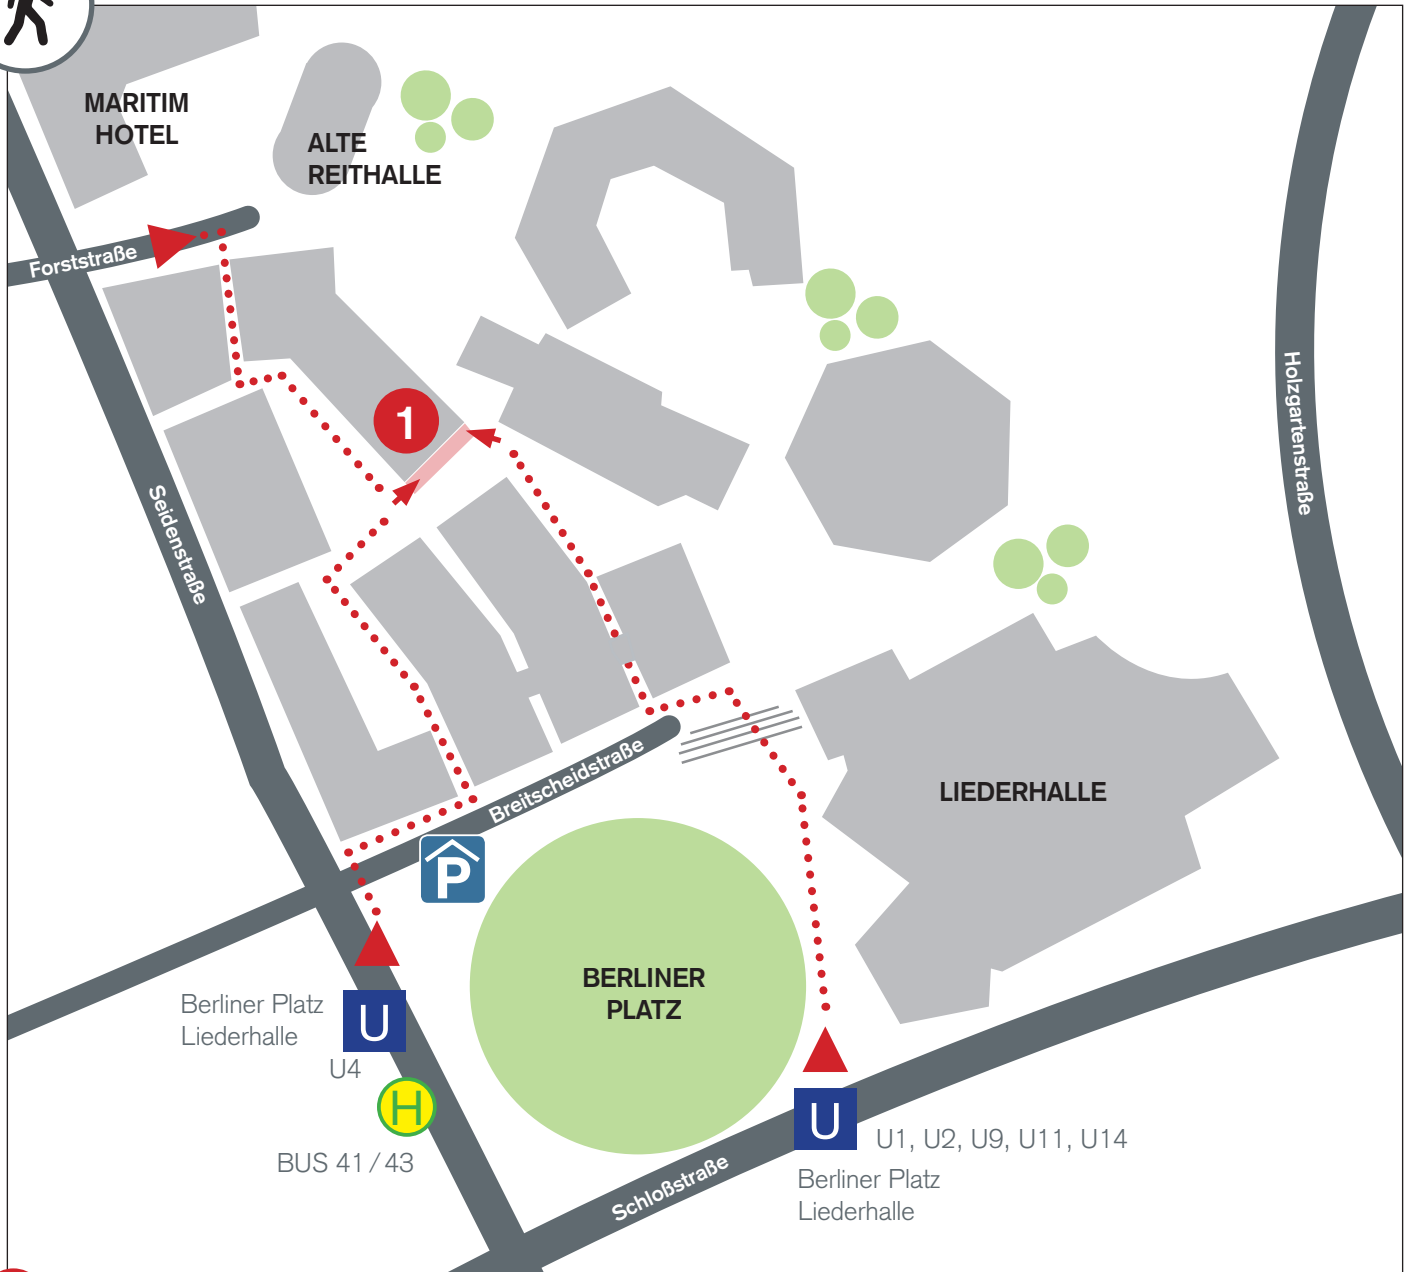

LAGEPLAN | DETAILAUSSCHNITT BOSCH-AREAL

1

EINGANG 

netzwerk P GmbH
 Forststraße 7, 70174 Stuttgart
 +49 (0) 711 615544-0
 +49 (0) 711 615544-44
 www.netzwerk-p.com

Parkplatz-Möglichkeiten:

Parkplätze finden Sie nur wenige Meter von netzwerk P entfernt im APCOA Parkhaus Liederhalle/Bosch Areal in der Breitscheidstraße.

Mit Bus und Bahn zu netzwerk P:

In unmittelbarer Nähe zu netzwerk P befinden sich folgende Haltestellen: U1, U2, U4, U9, U11, U14, BUS 41, BUS 43