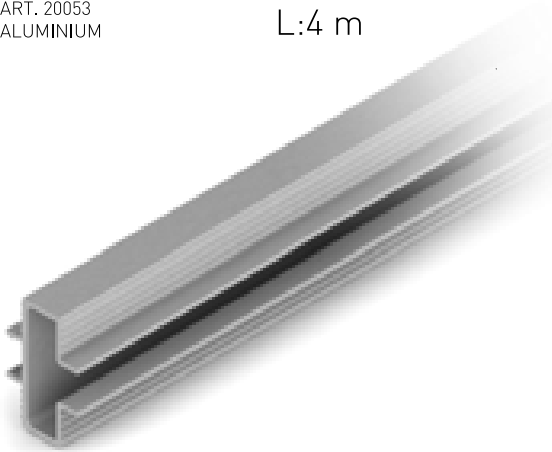

WALL PROFILE AL

✕ ART. 20678
ALUMINIUM

L:4 m

WALL PROFILE AL DOUBLE

✕ ART. 20053
ALUMINIUM

L:4 m

SHELF SUPPORTER

✕ ART. 30681
RAL 9006 G