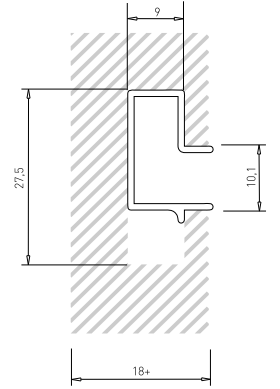

WALL PROFILE AL

✕ ART. 20678
ALUMINIUM

L:4 m

WALL PROFILE AL DOUBLE

✕ ART. 20053
ALUMINIUM

L:4 m

SHELF SUPPORTER

✕ ART. 30681
RAL 9006 G