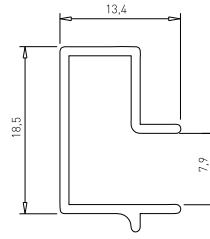

WALL PROFILE AL

✕ ART. 20678
ALUMINIUM

L:4 m

WALL PROFILE AL DOUBLE

✕ ART. 20053
ALUMINIUM

L:4 m

SHELF SUPPORTER

✕ ART. 30681
RAL 9006 G