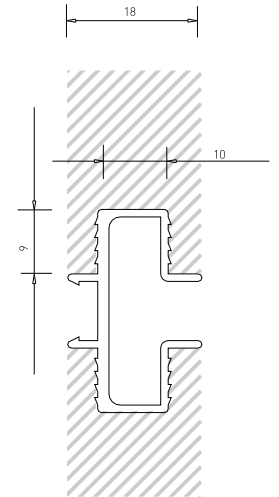

WALL PROFILE AL

✕ ART. 20678
ALUMINIUM

L:4 m

WALL PROFILE AL DOUBLE

✕ ART. 20053
ALUMINIUM

L:4 m

SHELF SUPPORTER

✕ ART. 30681
RAL 9006 G