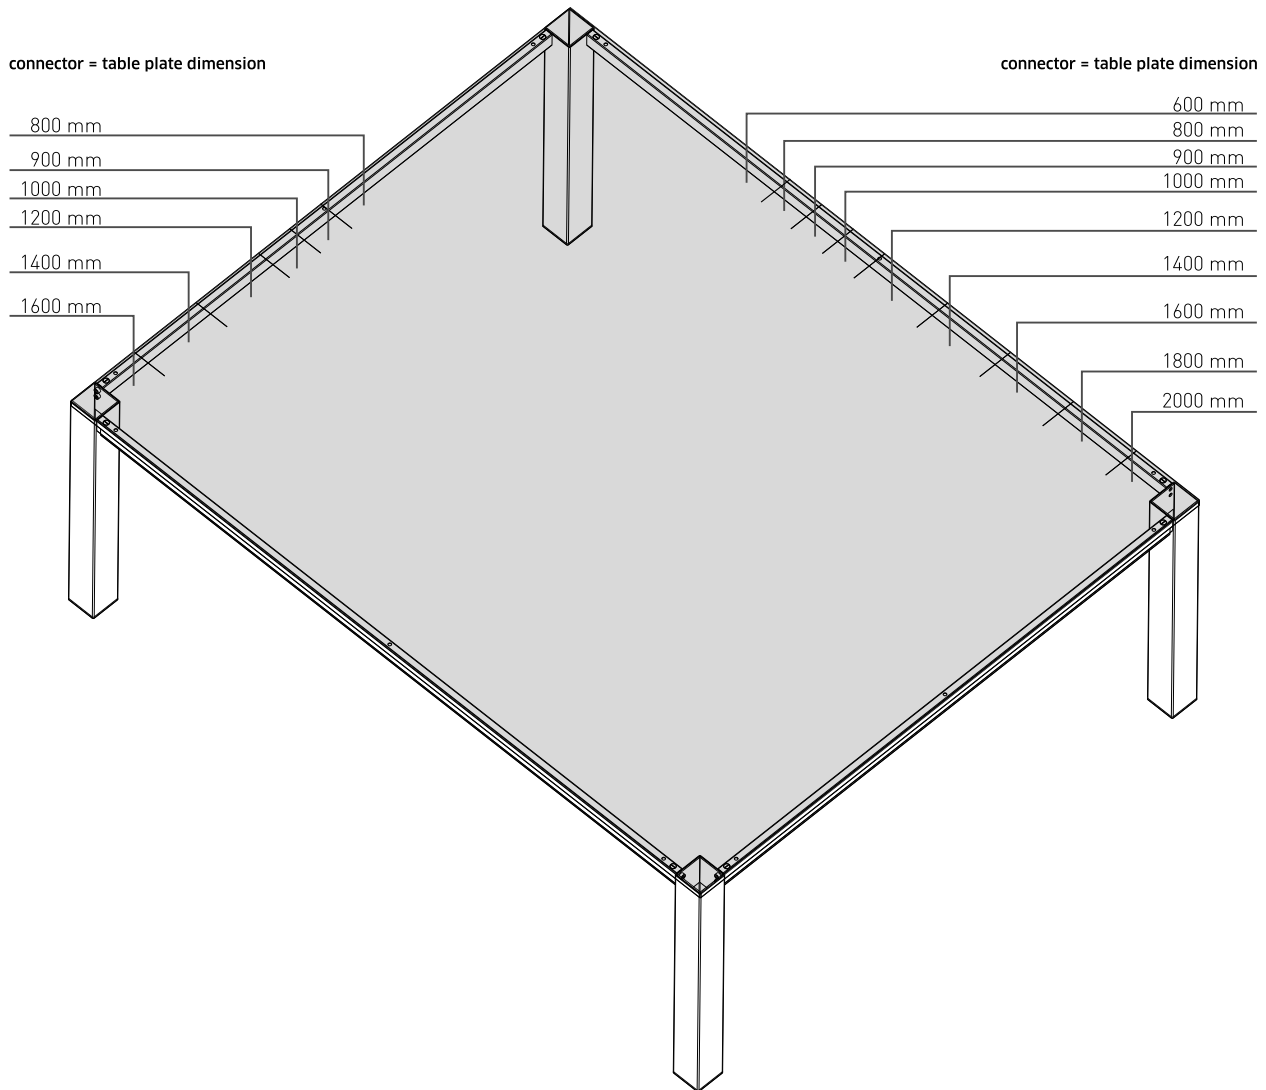

KOTA 80x80

✕ ART. 30900
RAL 9006G

✕ OTHER COLOURS
made to order

CONNECTORS KOTA

CONNECTOR KOTA	600	✘	ART. 30923
L=430 mm			RAL 9006G
CONNECTOR KOTA	800	✘	ART. 31377
L=630 mm			RAL 9006G
CONNECTOR KOTA	900	✘	ART. 31378
L=730 mm			RAL 9006G
CONNECTOR KOTA	1000	✘	ART. 31379
L=830 mm			RAL 9006G

CONNECTOR KOTA	1200	✘	ART. 31380
L=1030 mm			RAL 9006G
CONNECTOR KOTA	1400	✘	ART. 31381
L=1230 mm			RAL 9006G
CONNECTOR KOTA	1600	✘	ART. 31382
L=1430 mm			RAL 9006G
CONNECTOR KOTA	1800	✘	ART. 31383
L=1630 mm			RAL 9006G
CONNECTOR KOTA	2000	✘	ART. 31384
L=1830 mm			RAL 9006G