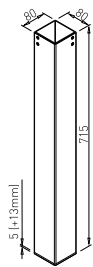

KOTA 80x80

✕ ART. 30900
RAL 9006G

✕ OTHER COLOURS
made to order

CONNECTORS KOTA

CONNECTOR KOTA	600	✘	ART. 30923
L=430 mm			RAL 9006G
CONNECTOR KOTA	800	✘	ART. 31377
L=630 mm			RAL 9006G
CONNECTOR KOTA	900	✘	ART. 31378
L=730 mm			RAL 9006G
CONNECTOR KOTA	1000	✘	ART. 31379
L=830 mm			RAL 9006G

CONNECTOR KOTA	1200	✘	ART. 31380
L=1030 mm			RAL 9006G
CONNECTOR KOTA	1400	✘	ART. 31381
L=1230 mm			RAL 9006G
CONNECTOR KOTA	1600	✘	ART. 31382
L=1430 mm			RAL 9006G
CONNECTOR KOTA	1800	✘	ART. 31383
L=1630 mm			RAL 9006G
CONNECTOR KOTA	2000	✘	ART. 31384
L=1830 mm			RAL 9006G