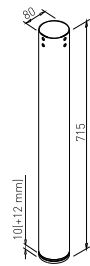

KOTA \varnothing 80

✕ ART. 31376
RAL 9006G

✕ OTHER COLOURS
made to order

CONNECTORS KOTA

CONNECTOR KOTA	600	✘	ART. 30923
L=430 mm			RAL 9006G
CONNECTOR KOTA	800	✘	ART. 31377
L=630 mm			RAL 9006G
CONNECTOR KOTA	900	✘	ART. 31378
L=730 mm			RAL 9006G
CONNECTOR KOTA	1000	✘	ART. 31379
L=830 mm			RAL 9006G

CONNECTOR KOTA	1200	✘	ART. 31380
L=1030 mm			RAL 9006G
CONNECTOR KOTA	1400	✘	ART. 31381
L=1230 mm			RAL 9006G
CONNECTOR KOTA	1600	✘	ART. 31382
L=1430 mm			RAL 9006G
CONNECTOR KOTA	1800	✘	ART. 31383
L=1630 mm			RAL 9006G
CONNECTOR KOTA	2000	✘	ART. 31384
L=1830 mm			RAL 9006G