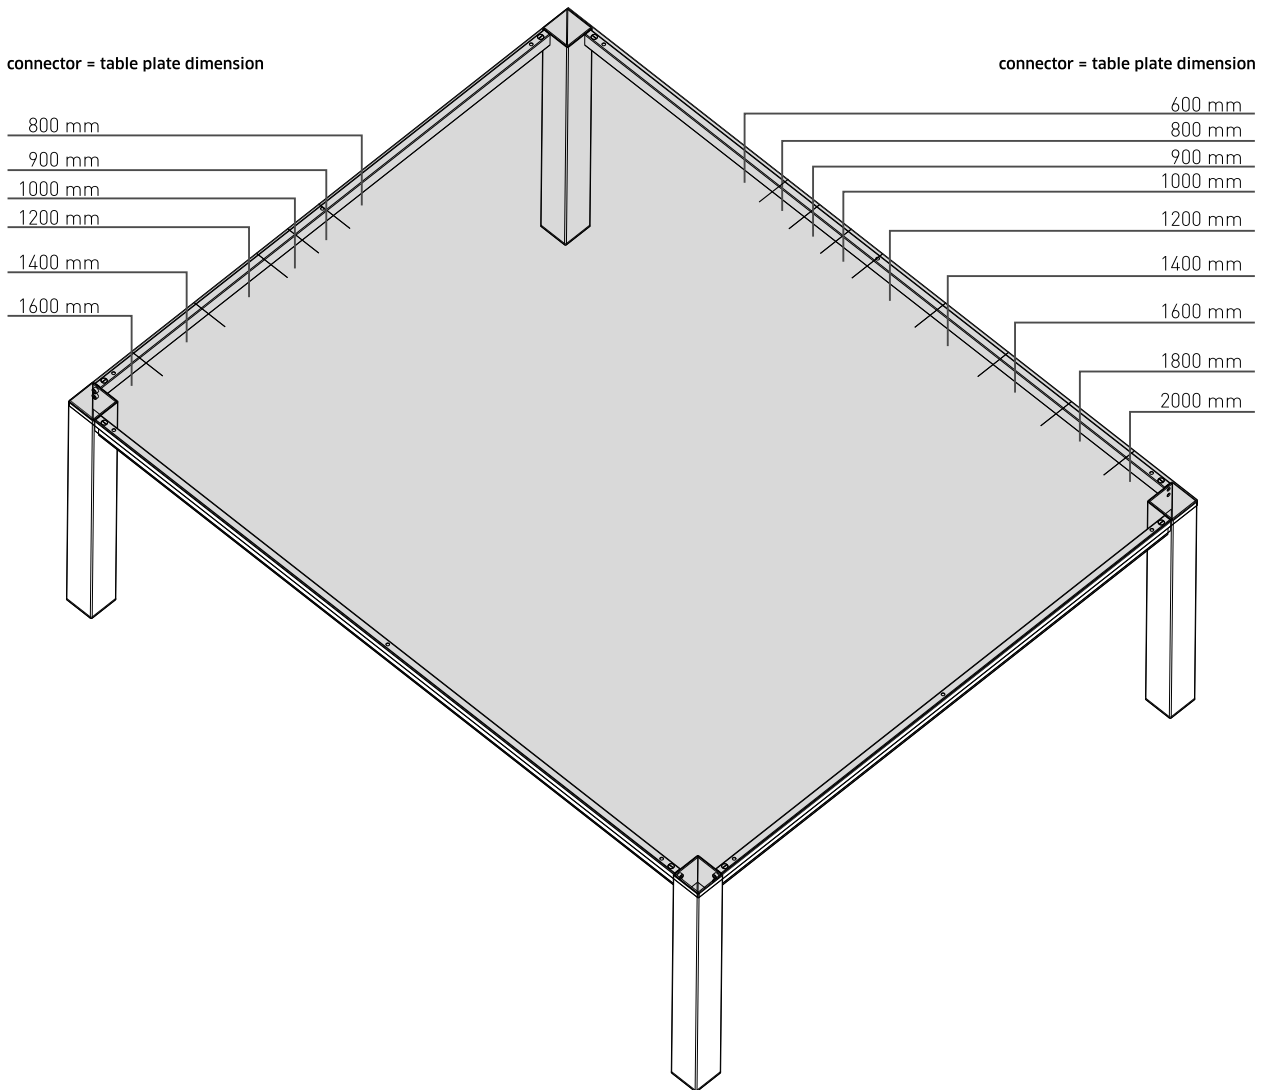

KOTA \varnothing 80

✕ ART. 31376
RAL 9006G

✕ OTHER COLOURS
made to order

CONNECTORS KOTA

CONNECTOR KOTA	600	✘	ART. 30923
L=430 mm			RAL 9006G
CONNECTOR KOTA	800	✘	ART. 31377
L=630 mm			RAL 9006G
CONNECTOR KOTA	900	✘	ART. 31378
L=730 mm			RAL 9006G
CONNECTOR KOTA	1000	✘	ART. 31379
L=830 mm			RAL 9006G

CONNECTOR KOTA	1200	✘	ART. 31380
L=1030 mm			RAL 9006G
CONNECTOR KOTA	1400	✘	ART. 31381
L=1230 mm			RAL 9006G
CONNECTOR KOTA	1600	✘	ART. 31382
L=1430 mm			RAL 9006G
CONNECTOR KOTA	1800	✘	ART. 31383
L=1630 mm			RAL 9006G
CONNECTOR KOTA	2000	✘	ART. 31384
L=1830 mm			RAL 9006G