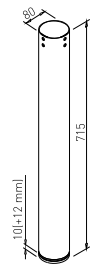

KOTA 80x80

✕ ART. 30900
RAL 9006G

✕ OTHER COLOURS
made to order

KOTA \varnothing 80

✕ ART. 31376
RAL 9006G

✕ OTHER COLOURS
made to order

CONNECTORS KOTA

CONNECTOR KOTA	600	✘	ART. 30923
L=430 mm			RAL 9006G
CONNECTOR KOTA	800	✘	ART. 31377
L=630 mm			RAL 9006G
CONNECTOR KOTA	900	✘	ART. 31378
L=730 mm			RAL 9006G
CONNECTOR KOTA	1000	✘	ART. 31379
L=830 mm			RAL 9006G

CONNECTOR KOTA	1200	✘	ART. 31380
L=1030 mm			RAL 9006G
CONNECTOR KOTA	1400	✘	ART. 31381
L=1230 mm			RAL 9006G
CONNECTOR KOTA	1600	✘	ART. 31382
L=1430 mm			RAL 9006G
CONNECTOR KOTA	1800	✘	ART. 31383
L=1630 mm			RAL 9006G
CONNECTOR KOTA	2000	✘	ART. 31384
L=1830 mm			RAL 9006G