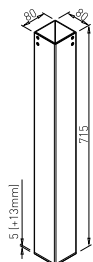

KOTA 80x80

✕ ART. 30900
RAL 9006G

✕ OTHER COLOURS
made to order

KOTA \varnothing 80

✕ ART. 31376
RAL 9006G

✕ OTHER COLOURS
made to order

CONNECTORS KOTA

CONNECTOR KOTA	600	✘	ART. 30923
L=430 mm			RAL 9006G
CONNECTOR KOTA	800	✘	ART. 31377
L=630 mm			RAL 9006G
CONNECTOR KOTA	900	✘	ART. 31378
L=730 mm			RAL 9006G
CONNECTOR KOTA	1000	✘	ART. 31379
L=830 mm			RAL 9006G

CONNECTOR KOTA	1200	✘	ART. 31380
L=1030 mm			RAL 9006G
CONNECTOR KOTA	1400	✘	ART. 31381
L=1230 mm			RAL 9006G
CONNECTOR KOTA	1600	✘	ART. 31382
L=1430 mm			RAL 9006G
CONNECTOR KOTA	1800	✘	ART. 31383
L=1630 mm			RAL 9006G
CONNECTOR KOTA	2000	✘	ART. 31384
L=1830 mm			RAL 9006G