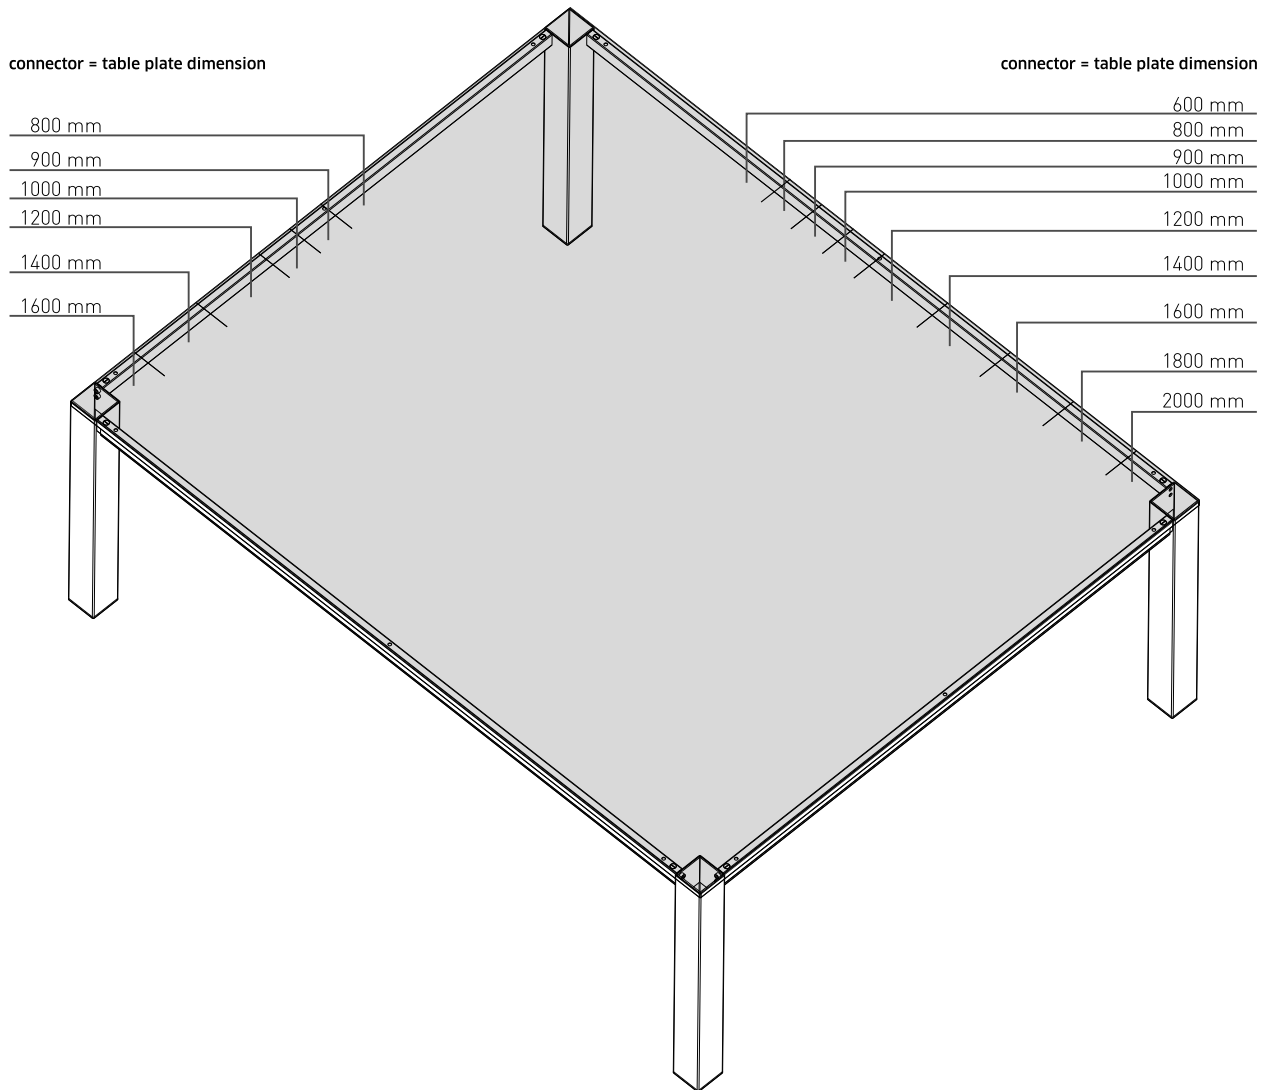

KOTA 80x80

✕ ART. 30900
RAL 9006G

✕ OTHER COLOURS
made to order

KOTA \varnothing 80

✕ ART. 31376
RAL 9006G

✕ OTHER COLOURS
made to order

CONNECTORS KOTA

CONNECTOR KOTA	600	✘	ART. 30923
L=430 mm			RAL 9006G
CONNECTOR KOTA	800	✘	ART. 31377
L=630 mm			RAL 9006G
CONNECTOR KOTA	900	✘	ART. 31378
L=730 mm			RAL 9006G
CONNECTOR KOTA	1000	✘	ART. 31379
L=830 mm			RAL 9006G

CONNECTOR KOTA	1200	✘	ART. 31380
L=1030 mm			RAL 9006G
CONNECTOR KOTA	1400	✘	ART. 31381
L=1230 mm			RAL 9006G
CONNECTOR KOTA	1600	✘	ART. 31382
L=1430 mm			RAL 9006G
CONNECTOR KOTA	1800	✘	ART. 31383
L=1630 mm			RAL 9006G
CONNECTOR KOTA	2000	✘	ART. 31384
L=1830 mm			RAL 9006G