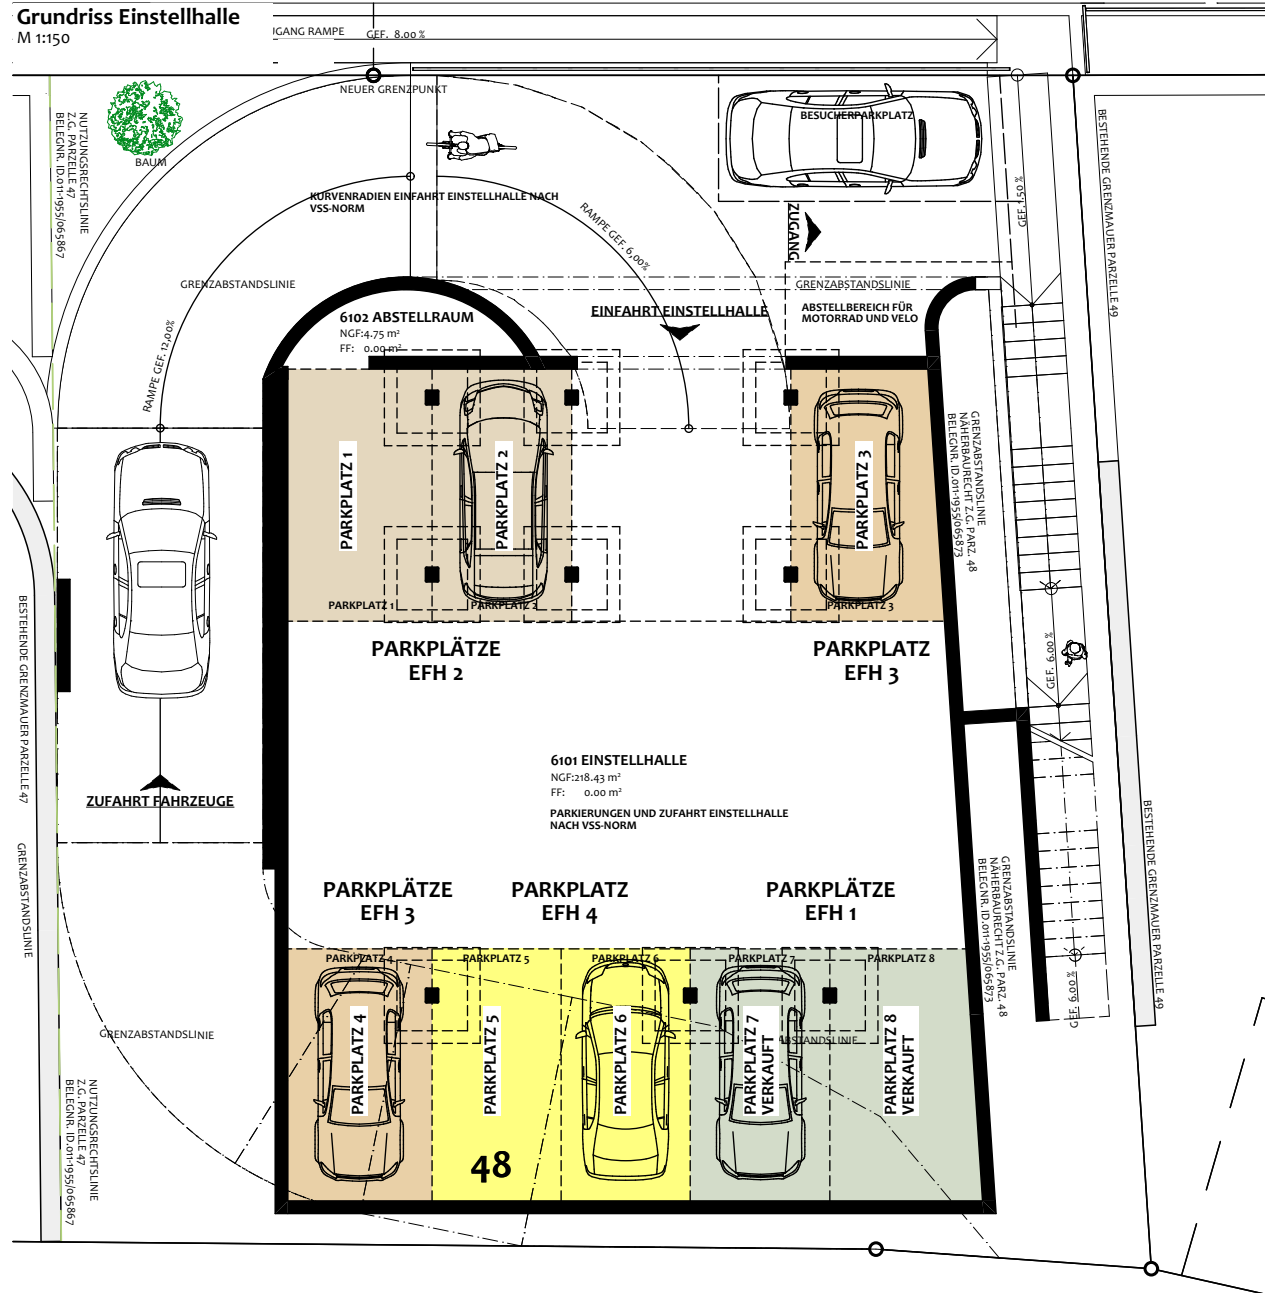

# Wohnüberbauung "Im Spitz" in 5333 Baldingen

## Einstellhalle - Grundriss

M 1:150 5m

WebSite

**MINERGIE®**  
FACHPARTNER