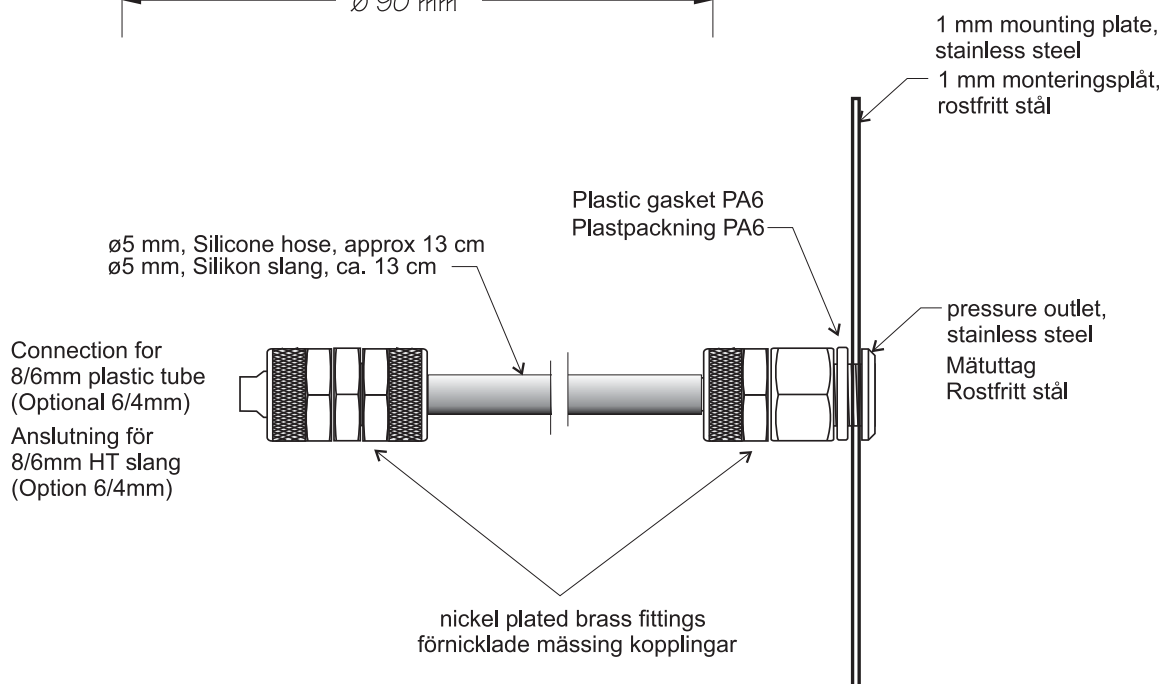

Statisk tryckreferens i syrafast stål för infällt montage i vägg inomhus

VM-2/SS

ANVÄNDNING:

Mätuttaget är utvecklat för att mäta det statiska lufttrycket i kontor, renrumsmiljö och laboratorier m.fl.

Den synlig ytan efter installation har mycket hög beständighet mot olika kemikalier för rengöring.

UTFÖRANDE:

Syrafast rondell med mätuttag passande elektrisk väggdosa för infällning med 60mm centrumavstånd mellan skruv.

Flexibel anslutning till 8/6 HT-plastslang för enkel installation.

AB Micatrone
Åldermansvägen 3
171 48 SOLNA
SVERIGE