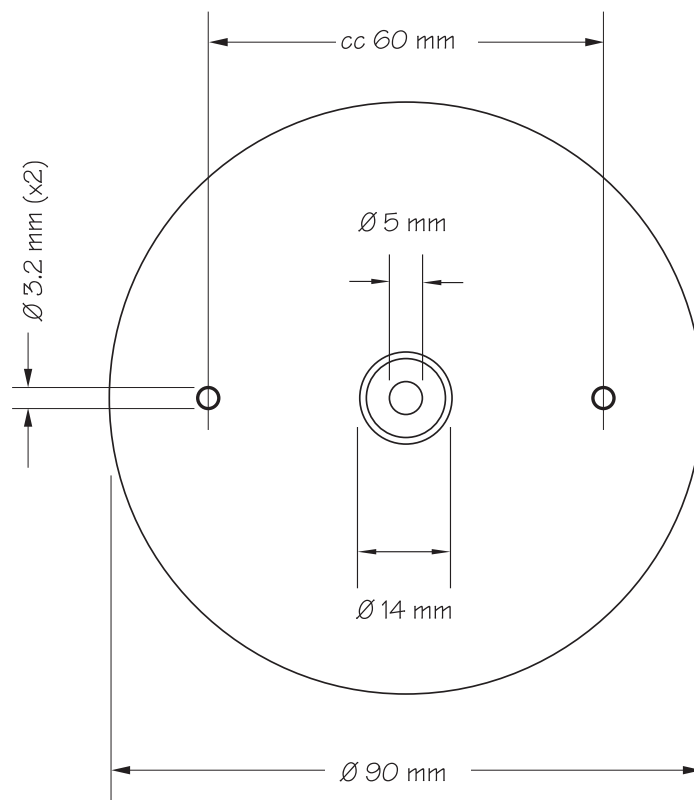

Statisk tryckreferens i syrafast stål för infällt montage i vägg inomhus

VM-2/SS

ANVÄNDNING:

Mätuttaget är utvecklat för att mäta det statiska lufttrycket i kontor, renrumsmiljö och laboratorier m.fl.

Den synlig ytan efter installation har mycket hög beständighet mot olika kemikalier för rengöring.

UTFÖRANDE:

Syrafast rondell med mätuttag passande elektrisk väggdosa för infällning med 60mm centrumavstånd mellan skruv.

Flexibel anslutning till 8/6 HT-plastslang för enkel installation.

AB Micatrone
Åldermansvägen 3
171 48 SOLNA
SVERIGE