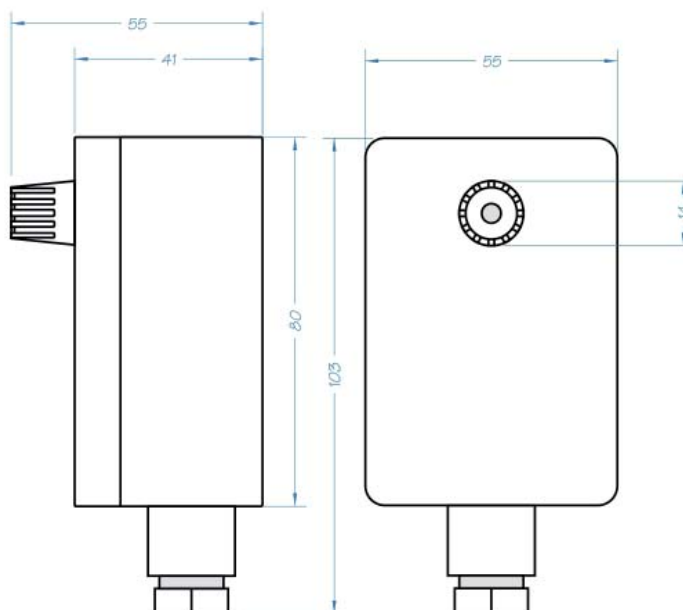

MONTAGE

Givaren skall monteras på fastighetens norrsida, så att den inte utsätts för direkt solbelysning och ej i närheten av ventilationsutsläpp.

Givarens kabelingång skall monteras vänd nedåt

INKOPPLING

Anslutningen är ej polariserad, valfri plint till valfri ledare.

Kabel

Avstånd mindre än 10 meter: 2 x 0,75 mm²

Avstånd 10...50 meter: 2 x 1,5 mm²

Mätfel:

Kabel 0,75 mm² Max. 0,13 °C/meter

Kabel 1,5 mm² Max. 0,07 °C/meter

Använd alltid skärmad kabel vid avstånd större än 2 meter mellan givare och apparat. Jorda skärmen i apparaten.

DIMENSIONER

All measurements in mm, tol. +/-2mm.

Resistanstabell i ohm för Pt-100 element										
Temp	-9	-8	-7	-6	-5	-4	-3	-2	-1	0
-30	84,67	85,06	85,46	85,85	86,25	86,64	87,04	87,43	87,83	88,22
-20	88,62	89,01	89,40	89,80	90,19	90,59	90,98	91,37	91,77	92,16
-10	92,55	92,95	93,34	93,73	94,12	94,52	94,91	95,30	95,69	96,09
0	96,48	96,87	97,26	97,65	98,04	98,44	98,83	99,22	99,61	100,00
Temp	0	1	2	3	4	5	6	7	8	9
0	100,00	100,39	100,78	101,17	101,56	101,95	102,34	102,73	103,12	103,51
10	103,90	104,29	104,68	105,07	105,46	105,85	106,24	106,63	107,02	107,40
20	107,79	108,18	108,57	108,96	109,35	109,73	110,12	110,51	110,90	111,29
30	111,67	112,06	112,45	112,83	113,22	113,61	114,00	114,38	114,77	115,15
40	115,54	115,93	116,31	116,70	117,08	117,47	117,86	118,24	118,63	119,01
50	119,40	119,78	120,17	120,55	120,94	121,32	121,71	122,09	122,47	122,86
60	123,24	123,63	124,01	124,39	124,78	125,16	125,54	125,93	126,31	126,69
70	127,08	127,46	127,84	128,22	128,61	128,99	129,37	129,75	130,13	130,52
80	130,90	131,28	131,66	132,04	132,42	132,80	133,18	133,57	133,95	134,33