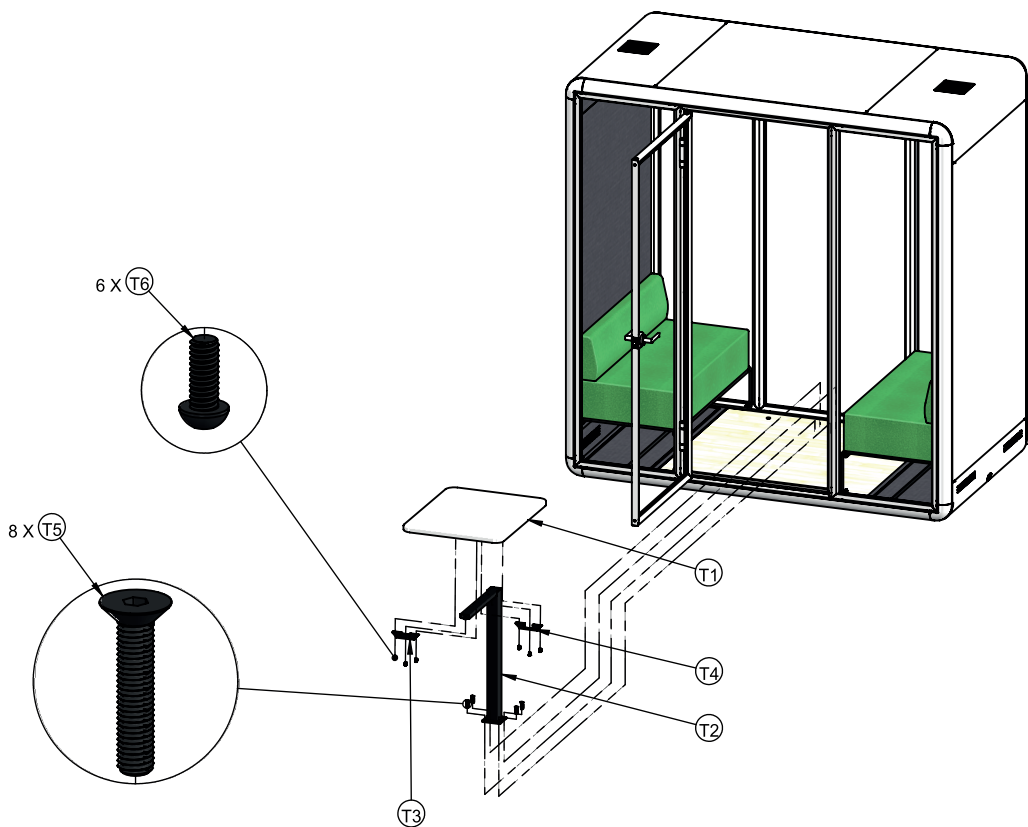

KOLO SIDE TABLE

Assembly Instructions

koplus b.v. | koplus.eu
info@koplusbrand.com

version300921

Part List

<p>T1</p>  <p>x1</p>	<p>T2</p>  <p>x1</p>	<p>T3</p>  <p>x1</p>
<p>T4</p>  <p>x1</p>		
<p>T5</p>  <p>M8x40mm x4</p>	<p>T6</p>  <p>1/4"-20UNCx5/8" x6</p>	