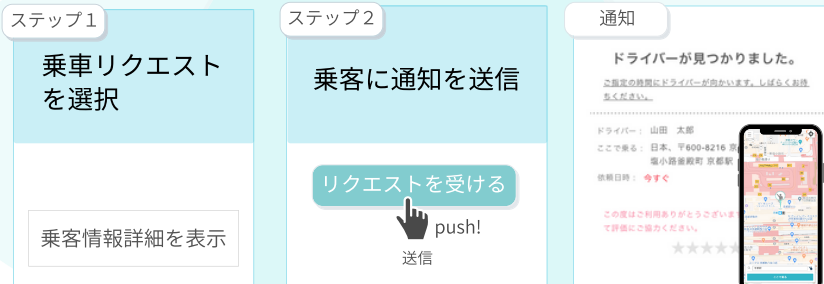

### 簡単ログイン スマホで直感操作

ブラウザ、スマホ対応

- アカウント登録なしでログイン可能
- マップをスクロールし乗車場所を選択  
または、住所や施設名を指定
- 乗車時間を選んでタクシー手配

最短3ステップ

乗客画面

ステップ3  
今すぐ呼ぶボタンを押す

ステップ2  
ここで乗るボタンを押す

### ドライバーの流れ

ドライバー画面

ステップ1  
リクエストを選択

ステップ2  
リクエスト受けるボタンを押す