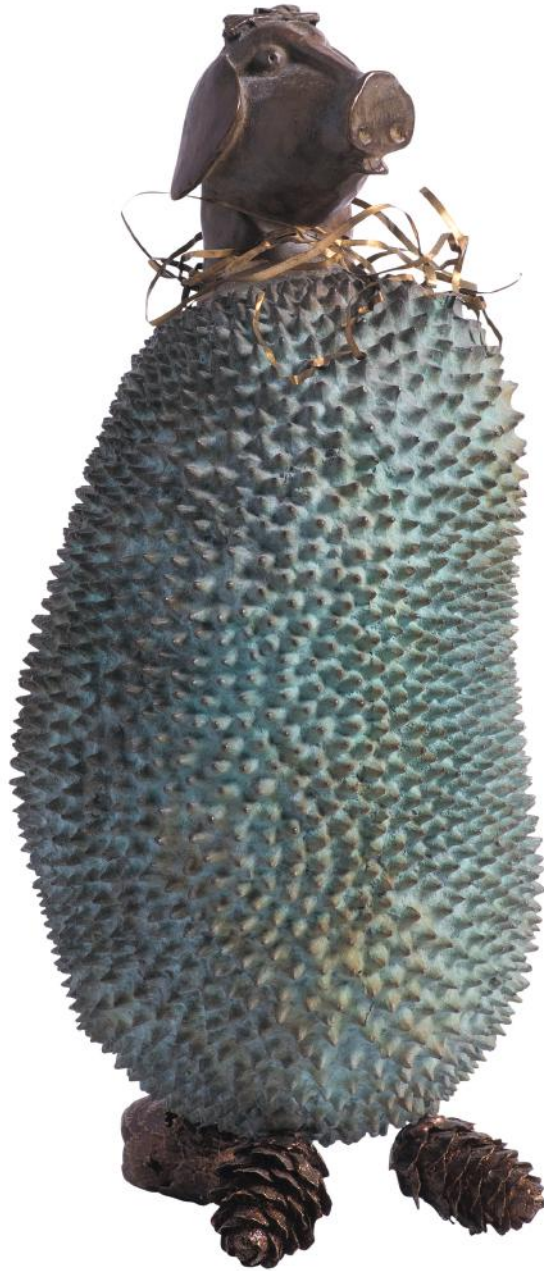

K
M

KIM MOLTZER

COCHONNETTE PIQUANTE

MATÉRIAUX : bronze patiné ciselé

FINITIONS : patine au choix (en respectant les couleurs originales de l'artiste)

DIMENSIONS : 26 x 11 x 12 cm

LIEU DE PRODUCTION : Paris

DÉLAI DE PRODUCTION : 3 mois