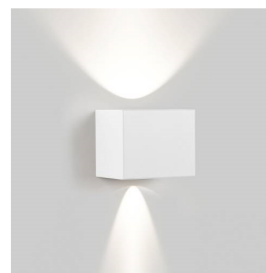

223 752 8102 W, TIGA LED BS 3024 W - nástěnné svítidlo - **NOVÉ**

Typ sv. zdroje: LED 7W 3000K
Počet sv. zdrojů: 1
Původní cena: 11.737,- Kč s DPH
Prodejní cena: 7.100,- Kč s DPH
Počet kusů: 1
Krytí: IP65
Rozměry: d: 130 v: 105 š: 90 mm
Barva: bílá
Materiál: hliník