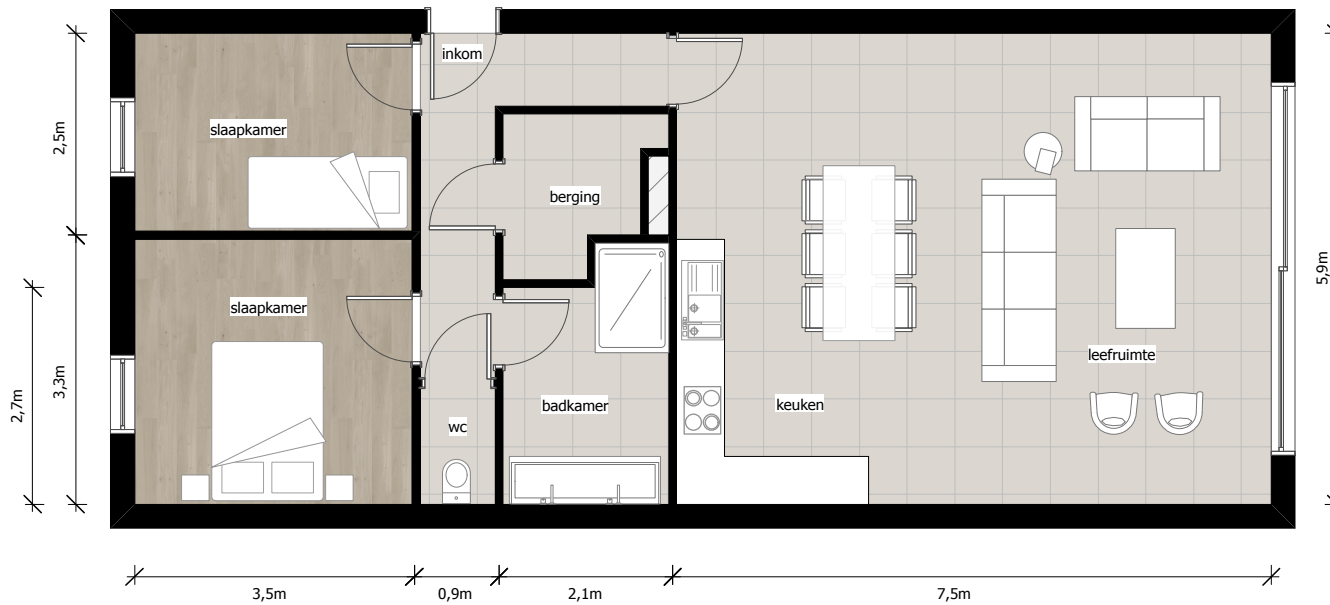

Residentie **BLEREBERG** Tielt-Winge
BLOK B - APP 0.2

Close-up appartement:

voorzijde

achterzijde