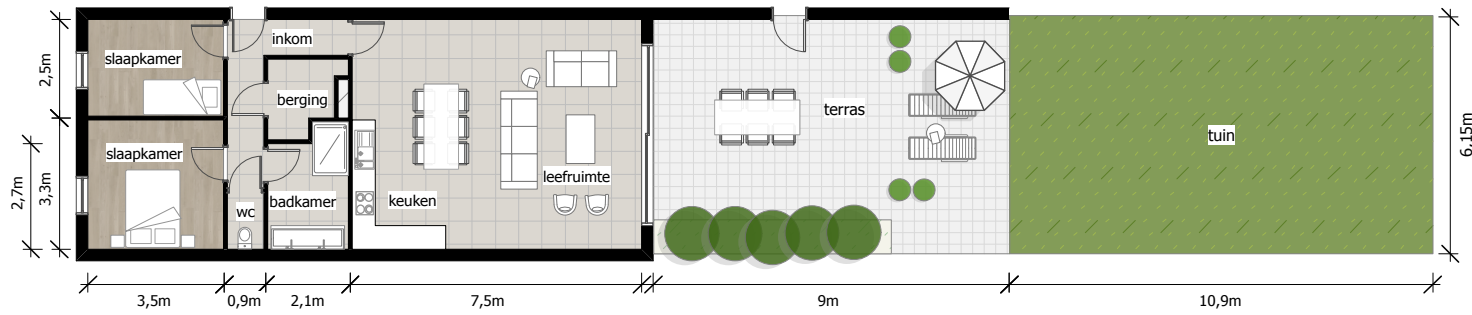

Residentie **BLEREBERG** Tielt-Winge
BLOK B - APP 0.2

Close-up appartement:

voorzijde

achterzijde