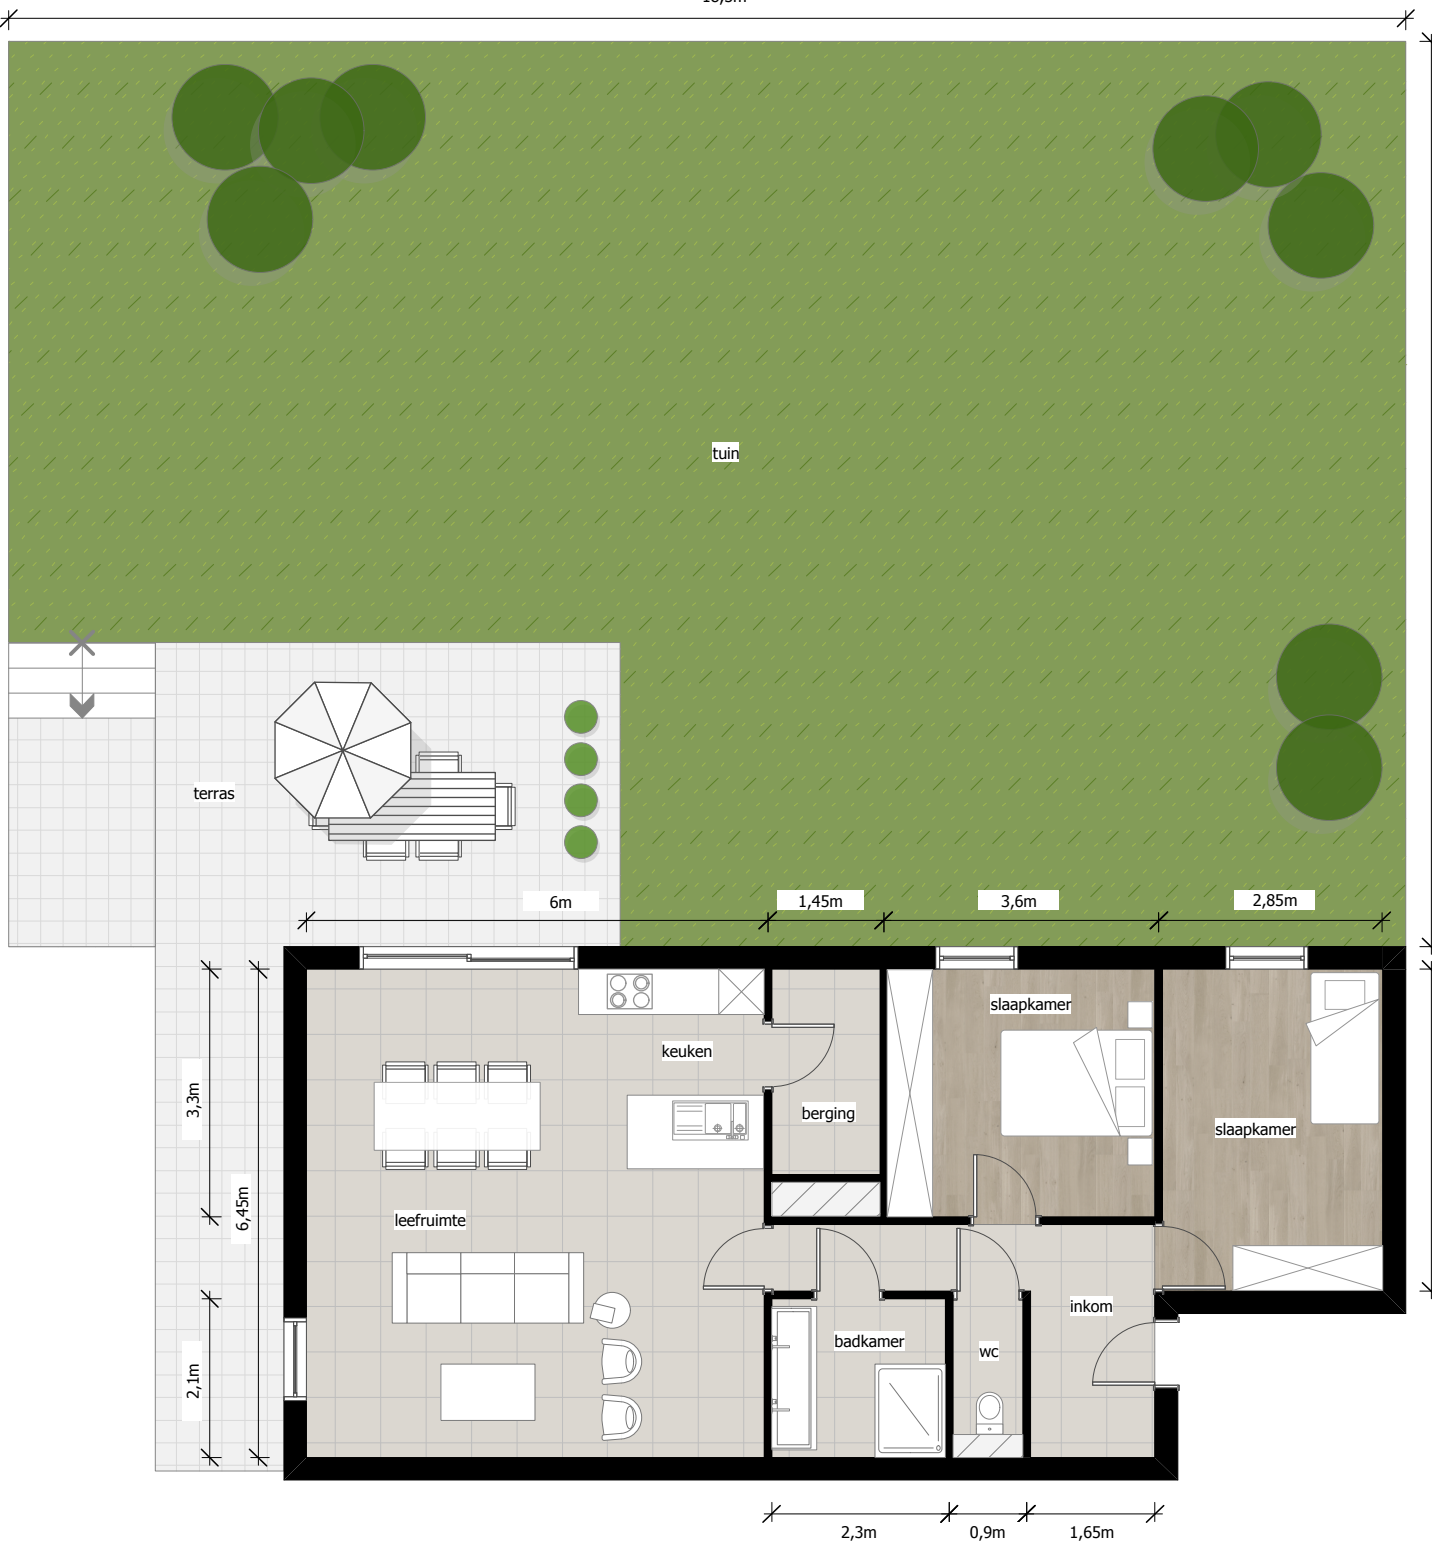

18,5m

Residentie **BLEREBERG** Tielt-Winge

BLOK B - APP 0.5

99,24m²

x1

x2

43,89m²

169,52m²

gelijkvloers

12m

voorzijde

achterzijde