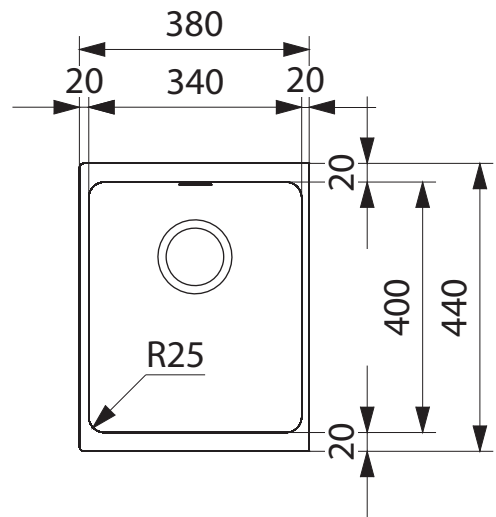

KBG 110-34 PW  
KUBUS FRAGRANITE SINK

**PRODUCT INFORMATION**

<b>Installation</b>	Undermount
<b>Dimensions</b>	380(W) x 440(H)mm
<b>Cabinet Base</b>	500mm
<b>Bowl Size</b>	340(W) x 400(H) x 200(D)mm/27L
<b>Bowl Radius</b>	25mm
<b>Cut-Out Size</b>	Template
<b>Cut-Out Template</b>	Yes
<b>Waste Outlet</b>	Semi Integrated Waste
<b>Overflow</b>	Yes
<b>Tap Holes</b>	No
<b>Remote Waste</b>	No
<b>Finish</b>	Fr granite