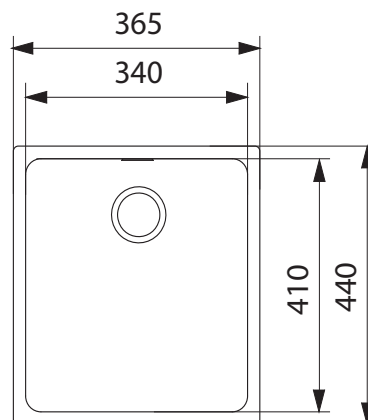

SID 110-34 PW  
SIRIUS

**PRODUCT INFORMATION**

<b>Installation</b>	Undermount
<b>Dimensions</b>	365 x 440mm
<b>Cabinet Base</b>	450mm
<b>Bowl Size</b>	340 x 410 x 200mm/28L
<b>Bowl Radius</b>	10mm
<b>Cut-Out Size</b>	Template
<b>Cut-Out Template</b>	Yes
<b>Waste Outlet</b>	Semi Integrated Waste
<b>Overflow</b>	Yes
<b>Tap Holes</b>	No
<b>Remote Waste</b>	No
<b>Finish</b>	Tectonite