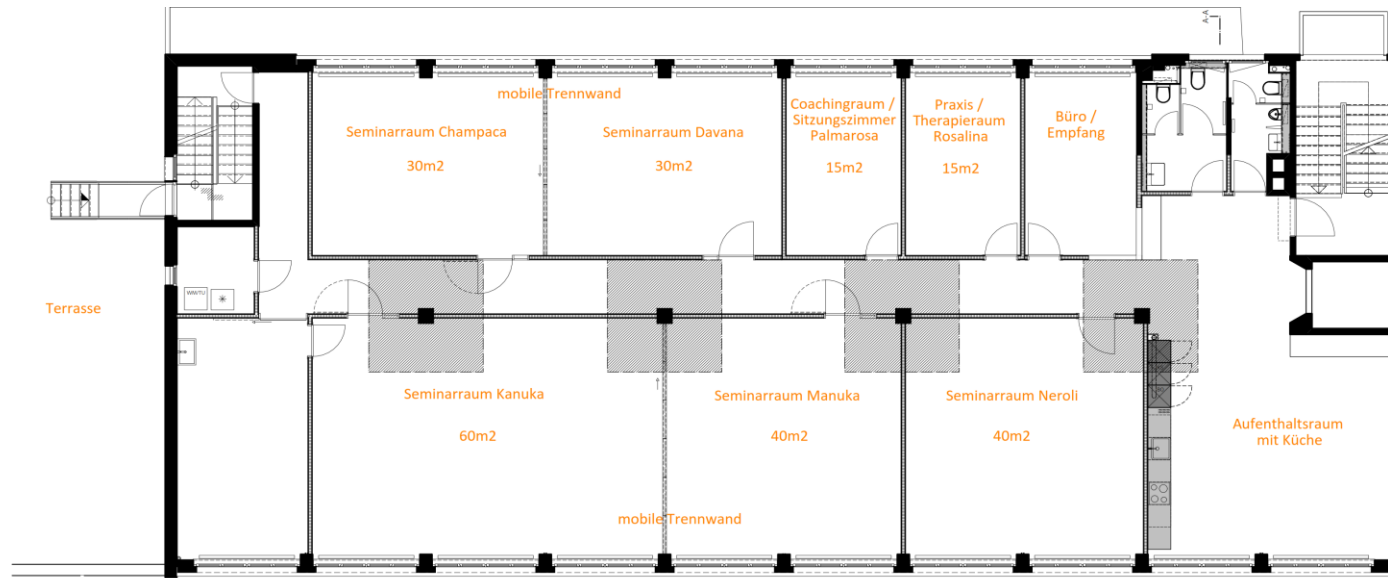

Mietpreise Seminar- und Praxisräume Sela Zentrum GmbH

Gartenstadtstrasse 7, 3098 Köniz

	Grösse m2	Stunde	Vormittag 08:00-12:00	Nachmittag 13:00-17:00	Ganzer Tag 08:00-17:00	Abend 18:00-22:00	NM + Abend 13:00-22:00	Tag + Abend 08:00-22:00
Therapieraum Rosalina(inkl. Liege und Verbrauchsmaterial)	15	CHF 20.00	CHF 65.00	CHF 65.00	CHF 110.00	CHF 65.00	CHF 110.00	CHF 175.00
Coachingraum Palmarosa	15	CHF 15.00	CHF 50.00	CHF 50.00	CHF 90.00	CHF 50.00	CHF 90.00	CHF 120.00
Schulungsraum Davana / Champaca	30		CHF 70.00	CHF 70.00	CHF 130.00	CHF 70.00	CHF 130.00	CHF 185.00
Schulungsraum Davana + Champaca	60		CHF 140.00	CHF 140.00	CHF 265.00	CHF 140.00	CHF 265.00	CHF 375.00
Schulungsraum Neroli	40		CHF 85.00	CHF 85.00	CHF 155.00	CHF 85.00	CHF 155.00	CHF 225.00
Schulungsraum Manuka	40		CHF 85.00	CHF 85.00	CHF 155.00	CHF 85.00	CHF 155.00	CHF 225.00
Schulungsraum Kanuka	60		CHF 140.00	CHF 140.00	CHF 265.00	CHF 140.00	CHF 265.00	CHF 375.00
Schulungsraum Kanuka + Manuka	100		CHF 225.00	CHF 225.00	CHF 420.00	CHF 225.00	CHF 420.00	CHF 600.00