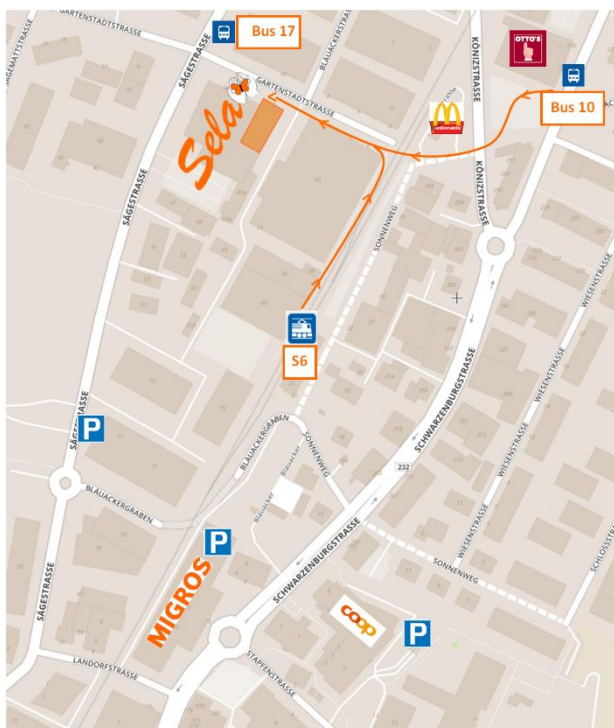

Lageplan

Sela Zentrum GmbH
Gartenstadtstrasse 7
3098 Köniz

031 842 12 00
info@sela.info
www.sela.info

Anreise mit den ÖV

Ab Bahnhof Bern gibt es folgende Möglichkeiten:

S6 Richtung Schwarzenburg bis Bahnhof Köniz. Fährt jede halbe Stunde, Fahrzeit 8 Minuten. Der Kursraum befindet sich ca. 3 Gehminuten vom Bahnhof

Bus 10 Richtung Schliern, bis Köniz Brühlplatz. Fährt alle 3- 6 Minuten, Fahrzeit ca. 12 Minuten. Der Kursraum befindet sich ca. 3 Gehminuten von der Haltestelle

Bus 17 Richtung Köniz Weiermat, bis Köniz Sägestrasse. Fahrzeit ca. 12 Minuten. Der Kursraum befindet sich ca. 1 Gehminute von der Haltestelle

Beim zweiten Kreisell biegen Sie wiederum rechts ab Richtung Industrie / Bläuacker.

Nach ca. 350 m links abbiegen auf Gartenstadtstrasse. Das Gebäude befindet sich auf der rechten Seite.

Vor der Schule gibt es keine Parkplätze. Bitte stellen Sie Ihr Auto nicht auf den Parkplätzen der umliegenden Firmen ab.

Parkmöglichkeiten bestehen im nahegelegenen Migros oder Coop- Parking sowie beim Flower Power in der Sägestrasse 77. Kosten pro Tag ca. CHF 18.00